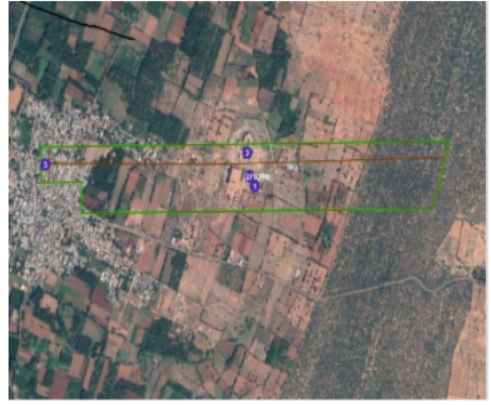

Google Map View