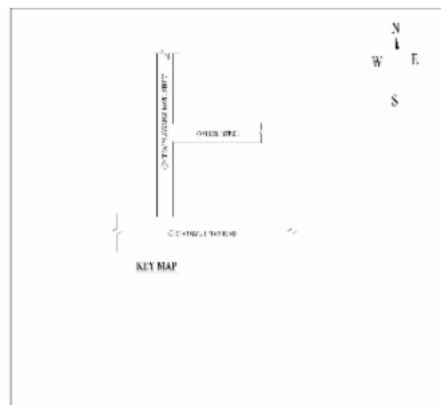

Key MAP View