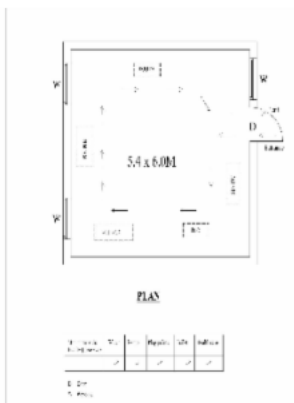

Google Map View

Polling Station Building Front View

Polling Station Front View

Cad View

Key MAP View

சட்டமன்றத் தொகுதியின் எண் மற்றும் பெயர் : 200-போடிநாயக்கனூர்
பிரிவு எண் மற்றும் பெயர் 1-கோட்டூர் (வ.கி) மற்றும் (ஊ), அருந்ததியர் தெரு