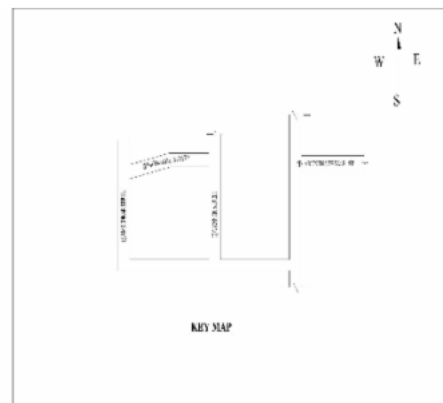

Google Map View

Polling Station Building Front View

Polling Station Front View

Cad View

Key MAP View

சட்டமன்றத் தொகுதியின் எண் மற்றும் பெயர் : 200-போடிநாயக்கனூர்
பிரிவு எண் மற்றும் பெயர் 1-கோட்டூர் (வ.கி) மற்றும் (ஊ), அருந்ததியர் தெரு