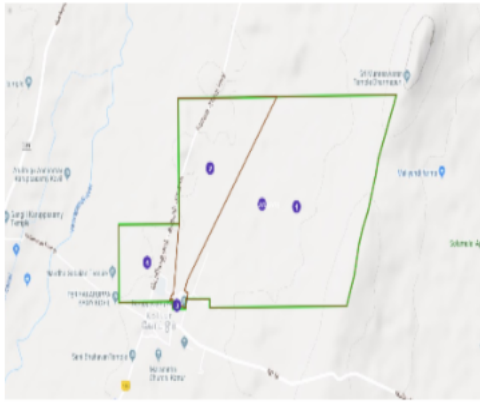

Nazri Naksha