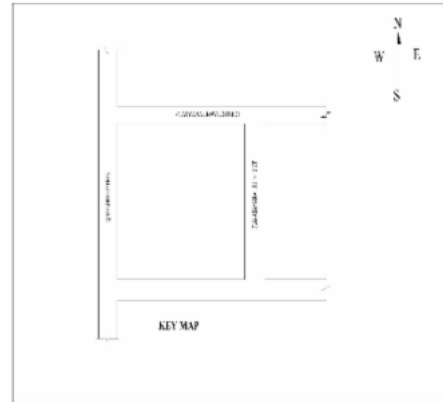

Key MAP View