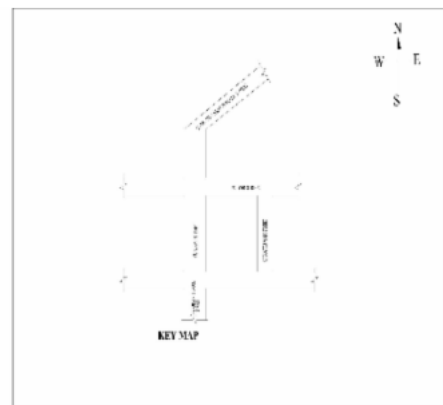

Key MAP View