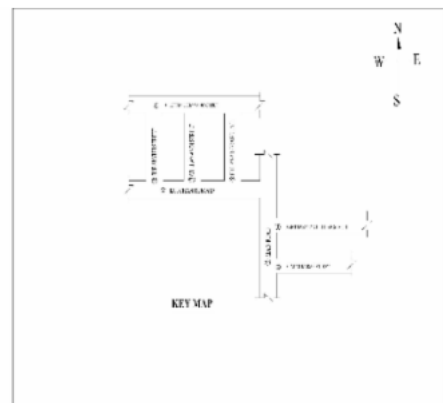

Google Map View

Polling Station Building Front View

Polling Station Front View

Cad View

Key MAP View

1 பெயர் : சுப்புராஜ் - தந்தையின் பெயர்: அங்குத்தாய் - வீட்டு எண் : 1 வயது : 33 பாலினம் : ஆண் Photo is available	RUS1203959	2 பெயர் : பாலசுப்பிரமணி - தந்தையின் பெயர்: கருப்பையா - வீட்டு எண் : 2 வயது : 54 பாலினம் : ஆண் Photo is available	RUS0305664	3 பெயர் : நாகலட்சுமி - கணவர் பெயர்: குமார் - வீட்டு எண் : 2 வயது : 46 பாலினம் : பெண் Photo is available	RUS0305680
4 பெயர் : ராமகிருஷ்ணன் சு தந்தையின் பெயர்: சுருளி வேல் வீட்டு எண் : 2 வயது : 27 பாலினம் : ஆண் Photo is available	RUS1377886	5 பெயர் : சதீஷ்குமார் தந்தையின் பெயர்: முத்துராஜ் வீட்டு எண் : 2 வயது : 26 பாலினம் : ஆண் Photo is available	RUS2285625	6 பெயர் : பவுந்தாய் - கணவர் பெயர்: ராமராசு - வீட்டு எண் : 2-5 வயது : 59 பாலினம் : பெண் Photo is available	RUS2121598
7 பெயர் : குமார் - தந்தையின் பெயர்: ராமராசு - வீட்டு எண் : 2-5 வயது : 44 பாலினம் : பெண் Photo is available	CRN3374402	8 பெயர் : அங்குத்தாய் - கணவர் பெயர்: பாலசுப்பிரமணி - வீட்டு எண் : 2-355 வயது : 51 பாலினம் : பெண் Photo is available	RUS0305672	9 பெயர் : நிஷாந்த் சு தந்தையின் பெயர்: சுரேஷ் வீட்டு எண் : 2/358 வயது : 21 பாலினம் : ஆண் Photo is available	RUS2480424
10 பெயர் : விக்கேஷ்வரன் - தந்தையின் பெயர்: மணிவண்ணன் - வீட்டு எண் : 2c-w5 வயது : 32 பாலினம் : ஆண் Photo is available	RUS0960997	11 பெயர் : அக்கினிராஜ் - தந்தையின் பெயர்: சுப்பையா - வீட்டு எண் : 2W-105 வயது : 51 பாலினம் : ஆண் Photo is available	RUS2121606	12 பெயர் : சாருமதி - கணவர் பெயர்: அக்கினிராஜ் - வீட்டு எண் : 2W-105 வயது : 47 பாலினம் : பெண் Photo is available	CRN2311892
13 பெயர் : பரமசிவம் - தந்தையின் பெயர்: பொன்னையா - வீட்டு எண் : 4-5 வயது : 59 பாலினம் : ஆண் Photo is available	RUS2121614	14 பெயர் : பரமேஸ்வரி - கணவர் பெயர்: பரமசிவம் - வீட்டு எண் : 4-5 வயது : 51 பாலினம் : பெண் Photo is available	RUS2121622	15 பெயர் : போதுமணி - தந்தையின் பெயர்: பொன்னையா - வீட்டு எண் : 4-5 வயது : 50 பாலினம் : ஆண் Photo is available	CRN1420611
16 பெயர் : கௌரி - கணவர் பெயர்: போதுமணி - வீட்டு எண் : 4-5 வயது : 46 பாலினம் : பெண் Photo is available	CRN2313146	17 பெயர் : லோகேஷ்வரன் தந்தையின் பெயர்: பரமசிவம் வீட்டு எண் : 4/5 வயது : 25 பாலினம் : ஆண் Photo is available	RUS2167468	18 பெயர் : லட்சுமி - தந்தையின் பெயர்: பட்டன் - வீட்டு எண் : 5 வயது : 41 பாலினம் : பெண் Photo is available	RUS0305698
19 பெயர் : ஈஸ்வரி - கணவர் பெயர்: பட்டன் - வீட்டு எண் : 5 வயது : 36 பாலினம் : பெண் Photo is available	RUS0305599	20 பெயர் : முத்து - தந்தையின் பெயர்: பொன்னையா - வீட்டு எண் : 5-5 வயது : 66 பாலினம் : ஆண் Photo is available	RUS2121630	21 பெயர் : அழகுமணி - கணவர் பெயர்: முத்து - வீட்டு எண் : 5-5 வயது : 61 பாலினம் : பெண் Photo is available	RUS2121648
22 பெயர் : கருப்பையா - தந்தையின் பெயர்: பொன்னையா - வீட்டு எண் : 5-5 வயது : 60 பாலினம் : ஆண் Photo is available	CRN1420249	23 பெயர் : மாரியம்மாள் - கணவர் பெயர்: கருப்பையா - வீட்டு எண் : 5-5 வயது : 56 பாலினம் : பெண் Photo is available	CRN1421155	24 பெயர் : பட்டன் - தந்தையின் பெயர்: முத்து - வீட்டு எண் : 5-5 வயது : 44 பாலினம் : ஆண் Photo is available	CRN2312890
25 பெயர் : பாண்டி - தந்தையின் பெயர்: முத்து - வீட்டு எண் : 5-5 வயது : 42 பாலினம் : ஆண் Photo is available	CRN2313542	26 பெயர் : காயத்ரி - தந்தையின் பெயர்: மாசானமுத்து - வீட்டு எண் : 6 வயது : 39 பாலினம் : ஆண் Photo is available	CRN2987071	27 பெயர் : சுப்பையா - தந்தையின் பெயர்: கந்தசாமி - வீட்டு எண் : 6-5W வயது : 73 பாலினம் : ஆண் Photo is available	RUS2121655
28 பெயர் : சங்கரம்மாள் - கணவர் பெயர்: சுப்பையா - வீட்டு எண் : 6-5W வயது : 71 பாலினம் : பெண் Photo is available	RUS2121663	S 29 பெயர் : வினிதா தந்தையின் பெயர்: செளந்தரவேல் வீட்டு எண் : 7 வயது : 27 பாலினம் : பெண் Photo is available	RUS1377936	30 பெயர் : கவிதா - கணவர் பெயர்: சவுந்திரராசன் - வீட்டு எண் : 7C-5 வயது : 46 பாலினம் : பெண் Photo is available	CRN2310308