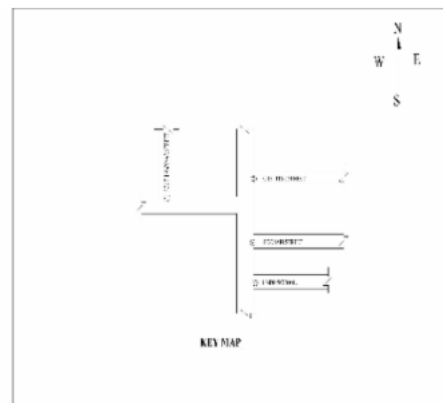

**Polling Station Building Front View**

**Polling Station Front View**

**Cad View**

**Key MAP View**

1 பெயர் : ரேகா கணவர் பெயர்: குமரேசன் வீட்டு எண் : 1 வயது : 42 பாலினம் : பெண் Photo is available	RUS2167237	2 பெயர் : பத்மாவதி கணவர் பெயர்: கோபிநாத் வீட்டு எண் : 1 வயது : 39 பாலினம் : பெண் Photo is available	RUS2167385	3 பெயர் : ஹரிஸ்குமார் க தந்தையின் பெயர்: கருப்பையா வீட்டு எண் : 2/268 வயது : 27 பாலினம் : ஆண் Photo is available	RUS1377498
4 பெயர் : ஜோதி - கணவர் பெயர்: நாகராஜ் - வீட்டு எண் : 3-581 வயது : 42 பாலினம் : பெண் Photo is available	RUS1204247	5 பெயர் : நதியா - கணவர் பெயர்: தனராஜ் - வீட்டு எண் : 5-52 வயது : 37 பாலினம் : பெண் Photo is available	RUS0729962	6 பெயர் : பிரியா கணவர் பெயர்: மூர்த்தி வீட்டு எண் : 10 வயது : 26 பாலினம் : பெண் Photo is available	RUS1424357
7 பெயர் : அகிலா தந்தையின் பெயர்: கார்த்திக் வீட்டு எண் : 16/டபலயு5 வயது : 27 பாலினம் : பெண் Photo is available	RUS2309326	8 பெயர் : முத்துலட்சுமி - கணவர் பெயர்: சின்னக்காளை - வீட்டு எண் : 17 வயது : 48 பாலினம் : பெண் Photo is available	RUS0729798	9 பெயர் : பிரவீன் குமார் - தந்தையின் பெயர்: செல்வம் - வீட்டு எண் : 24 வயது : 29 பாலினம் : ஆண் Photo is available	RUS1204254
10 பெயர் : சிவராம் தந்தையின் பெயர்: செல்வராஜ் வீட்டு எண் : 39 வயது : 26 பாலினம் : ஆண் Photo is available	RUS1377431	11 பெயர் : இந்துமதி தமிழ்செல்வம் கணவர் பெயர்: தினேஷ்பாண்டி வீட்டு எண் : 41/டபிள்யு-5 வயது : 20 பாலினம் : பெண் Photo is available	RUS2533107	12 பெயர் : ரெ.வேல்முருகன் தந்தையின் பெயர்: ரெங்கசாமி வீட்டு எண் : 44/w5 வயது : 24 பாலினம் : ஆண் Photo is available	RUS2578946
13 பெயர் : தினேஷ்குமார் தந்தையின் பெயர்: மணிகண்டன் வீட்டு எண் : 51/டபலயு5 வயது : 23 பாலினம் : ஆண் Photo is available	RUS2309300	14 பெயர் : மதுமிதா தந்தையின் பெயர்: முத்து கிருஷ்ணன் வீட்டு எண் : 89/3 வயது : 21 பாலினம் : பெண் Photo is available	RUS2456481	15 பெயர் : நந்தகுமார் தந்தையின் பெயர்: தமிழ்ச்செல்வன் வீட்டு எண் : 204 வயது : 24 பாலினம் : ஆண் Photo is available	RUS2285526
16 பெயர் : கோபி தந்தையின் பெயர்: ரவிந்தரன் வீட்டு எண் : 208 வயது : 28 பாலினம் : ஆண் Photo is available	RUS2285294	17 பெயர் : தேவதர்ஷினி அ தந்தையின் பெயர்: அழகுராஜன் வீட்டு எண் : 209 வயது : 23 பாலினம் : பெண் Photo is available	RUS2358745	18 பெயர் : அழகு முருகன் தந்தையின் பெயர்: அழகு ராஜன் வீட்டு எண் : 209/2 வயது : 26 பாலினம் : ஆண் Photo is available	RUS1377480
19 பெயர் : அபிராமி கணவர் பெயர்: பாலமுருகன் வீட்டு எண் : 210-2 வயது : 32 பாலினம் : பெண் Photo is available	RUS1424373	S 20 பெயர் : சக்திபாமா செ கணவர் பெயர்: நாகராஜன் பெ வீட்டு எண் : 216-W6 வயது : 31 பாலினம் : பெண் Photo is available	RUS0961110	21 பெயர் : கௌரிபிரியா தந்தையின் பெயர்: பெத்தனராஜ் வீட்டு எண் : 217-W2 வயது : 33 பாலினம் : பெண் Photo is available	RUS1440361
22 பெயர் : முத்துலட்சுமி தந்தையின் பெயர்: பெத்தனராஜ் வீட்டு எண் : 217-w-2 வயது : 31 பாலினம் : பெண் Photo is available	RUS1440353	23 பெயர் : கௌசல்யா கணவர் பெயர்: மதன்குமார் வீட்டு எண் : 217-w-2 வயது : 28 பாலினம் : பெண் Photo is available	RUS1424381	24 பெயர் : நித்யா தந்தையின் பெயர்: பால்சாமி வீட்டு எண் : 217-w-2 வயது : 26 பாலினம் : பெண் Photo is available	RUS1440379
25 பெயர் : பிரியங்கா கணவர் பெயர்: மணி ராஜா வீட்டு எண் : 218 வயது : 28 பாலினம் : பெண் Photo is available	RUS2309342	26 பெயர் : வீரமணி தந்தையின் பெயர்: முத்தையா வீட்டு எண் : 218/2வா வயது : 49 பாலினம் : ஆண் Photo is available	RUS2167260	27 பெயர் : நவின்குமார் - தந்தையின் பெயர்: செல்வம் - வீட்டு எண் : 226-w2 வயது : 29 பாலினம் : ஆண் Photo is available	RUS1204288
28 பெயர் : ராம்குமார் - தந்தையின் பெயர்: பொன்றாஜ் - வீட்டு எண் : 230 வயது : 36 பாலினம் : ஆண் Photo is available	RUS0729772	29 பெயர் : சீனிவாசன் தந்தையின் பெயர்: அய்யலுராஜ் வீட்டு எண் : 232 வயது : 23 பாலினம் : ஆண் Photo is available	RUS2285393	30 பெயர் : பஞ்சவர்ணம் கணவர் பெயர்: கருப்பையா வீட்டு எண் : 232/2 வயது : 62 பாலினம் : பெண் Photo is available	RUS1377696