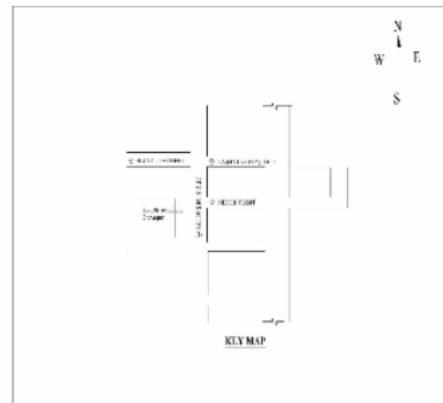

Key MAP View