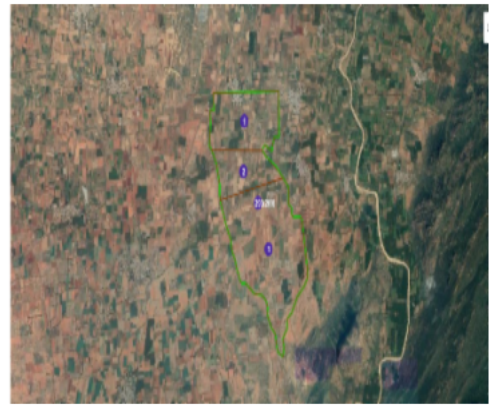

3. வாக்குச் சாவடியின் விவரங்கள்

வாக்குச் சாவடியின் எண் மற்றும் பெயர் : 320 - ஊராட்சி ஒன்றிய ஆரம்பப் பள்ளி, கிழக்கு கட்டிடம் ஜங்கால்பட்டி வாக்குச் சாவடியின் முகவரி : ஊராட்சி ஒன்றிய ஆரம்பப் பள்ளி, கிழக்கு கட்டிடம் ஜங்கால்பட்டி	வாக்குச் சாவடியின் வகைப்பாடு (ஆண்/பெண்/பொது)	பொது
	துணை வாக்குச் சாவடிகளின் எண்ணிக்கை :	0

4. வாக்காளர்களின் எண்ணிக்கை

தொடங்கும் வரிசை எண்	முடியும் வரிசை எண்.	நிகர வாக்காளர்களின் எண்ணிக்கை			
		ஆண்	பெண்	மூன்றாம் பாலினம்	மொத்தம்
1	669	329	338	0	667

கையொப்பம்

Nazri Naksha

Google Map View

Polling Station Building Front View