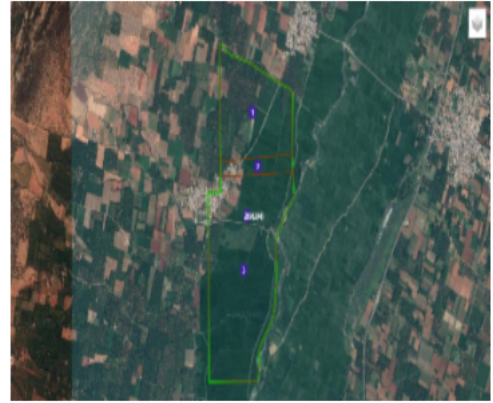

3. வாக்குச் சாவடியின் விவரங்கள்

வாக்குச் சாவடியின் எண் மற்றும் பெயர் : 326 - முத்தையா உதவிபெறும் ஆரம்ப பள்ளி, வடக்கு பக்கம் துரைசாமிபுரம் வாக்குச் சாவடியின் முகவரி : முத்தையா உதவிபெறும் ஆரம்ப பள்ளி, வடக்கு பக்கம் துரைசாமிபுரம்	வாக்குச் சாவடியின் வகைப்பாடு (ஆண்/பெண்/பொது)	பொது
	துணை வாக்குச் சாவடிகளின் எண்ணிக்கை :	0

4. வாக்காளர்களின் எண்ணிக்கை

தொடங்கும் வரிசை எண்	முடியும் வரிசை எண்.	நிகர வாக்காளர்களின் எண்ணிக்கை			
		ஆண்	பெண்	மூன்றாம் பாலினம்	மொத்தம்
1	568	258	310	0	568

கையொப்பம்

Nazri Naksha

Google Map View

Polling Station Building Front View

Polling Station Front View

Cad View

Key MAP View

சட்டமன்றத் தொகுதியின் எண் மற்றும் பெயர் : 200-போடிநாயக்கனூர்
பிரிவு எண் மற்றும் பெயர் 1-குச்சனூர் (வ.கி) மற்றும் (பே), வார்டு-1 அம்மாபட்டி மெயின் தெரு

பாகம் எண் : 326