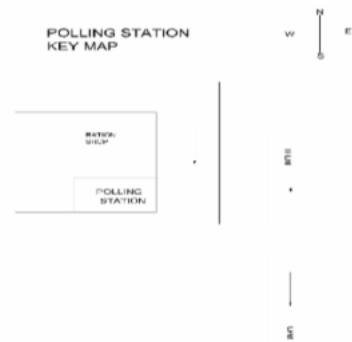

4. வாக்காளர்களின் எண்ணிக்கை

தொடங்கும் வரிசை எண்	முடியும் வரிசை எண்.	நிகர வாக்காளர்களின் எண்ணிக்கை			
		ஆண்	பெண்	மூன்றாம் பாலினம்	மொத்தம்
1	568	258	310	0	568

கையொப்பம்

Nazri Naksha

Google Map View

Polling Station Building Front View

Polling Station Front View

Cad View

Key MAP View

சட்டமன்றத் தொகுதியின் எண் மற்றும் பெயர் : 200-போடிநாயக்கனூர்
பிரிவு எண் மற்றும் பெயர் 1-குச்சனூர் (வ.கி) மற்றும் (பே), வார்டு-1 அம்மாபட்டி மெயின் தெரு

பாகம் எண் : 326