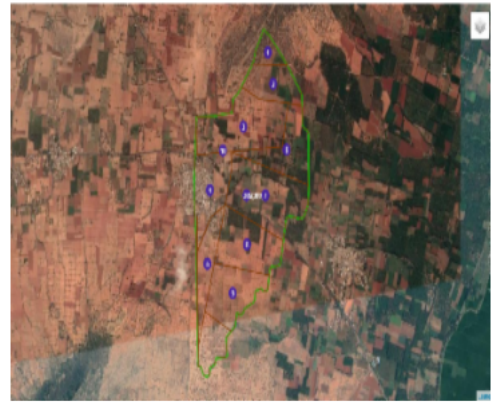

Google Map View