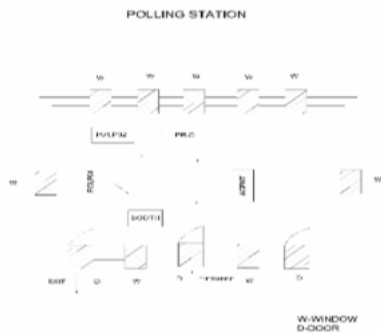

**Google Map View**

**Polling Station Building Front View**

**Polling Station Front View**

**Cad View**

**Key MAP View**

1 பெயர் : சசித் தந்தையின் பெயர்: பாண்டியன் வீட்டு எண் : 1 வயது : 24 பாலினம் : ஆண் Photo is available	RUS2272441	2 பெயர் : தங்கராஜ் ல தந்தையின் பெயர்: லக்ஷ்மணன் வீட்டு எண் : 1/2 வயது : 58 பாலினம் : ஆண் Photo is available	RUS1374701	3 பெயர் : ராஜாமமாள் - கணவர் பெயர்: ராமசாமி கவுடர் - வீட்டு எண் : 1-8 வயது : 76 பாலினம் : பெண் Photo is available	RUS0313353
4 பெயர் : பாப்பம்மாள் - கணவர் பெயர்: கெப்பணன் - வீட்டு எண் : 1-10 வயது : 80 பாலினம் : பெண் Photo is available	RUS2108702	5 பெயர் : மாரியம்மாள் - கணவர் பெயர்: கார்மேகம் - வீட்டு எண் : 1-12 வயது : 63 பாலினம் : பெண் Photo is available	RUS2108728	6 பெயர் : அன்னகாமு - கணவர் பெயர்: முத்தையா - வீட்டு எண் : 1-12 வயது : 59 பாலினம் : பெண் Photo is available	CRN1859123
7 பெயர் : கெப்புலட்சுமி - கணவர் பெயர்: பவுன்ராஜ் - வீட்டு எண் : 1-14 வயது : 56 பாலினம் : பெண் Photo is available	CRN1267251	8 பெயர் : முத்துலட்சுமி - தந்தையின் பெயர்: சுப்பையா - வீட்டு எண் : 1-17 வயது : 65 பாலினம் : பெண் Photo is available	RUS2108736	9 பெயர் : கணேசன் - தந்தையின் பெயர்: ராமசாமி - வீட்டு எண் : 1-18 வயது : 55 பாலினம் : ஆண் Photo is available	RUS2108744
10 பெயர் : முருகேஸ்வரி - கணவர் பெயர்: கணேசன் - வீட்டு எண் : 1-18 வயது : 50 பாலினம் : பெண் Photo is available	CRN1267780	# 11 பெயர் : பாண்டியன் தந்தையின் பெயர்: சின்னன் - வீட்டு எண் : 1-20 வயது : 50 பாலினம் : ஆண் Photo is available	RUS2108751	12 பெயர் : அமுதா - கணவர் பெயர்: பாண்டி - வீட்டு எண் : 1-20 வயது : 45 பாலினம் : பெண் Photo is available	CRN3636289
13 பெயர் : சுருளியப்பன் - தந்தையின் பெயர்: பெருமாள் கவுண்டர் - வீட்டு எண் : 1-26 வயது : 64 பாலினம் : ஆண் Photo is available	RUS2108769	14 பெயர் : பாண்டியன் - தந்தையின் பெயர்: அழகிரி - வீட்டு எண் : 1-28 வயது : 47 பாலினம் : ஆண் Photo is available	CRN1267533	15 பெயர் : ராமசாமி - தந்தையின் பெயர்: பழனி - வீட்டு எண் : 1-30 வயது : 77 பாலினம் : ஆண் Photo is available	RUS2108777
16 பெயர் : தனுஸ்கோடி - தந்தையின் பெயர்: முத்தக்கவுண்டர் - வீட்டு எண் : 1-32 வயது : 61 பாலினம் : ஆண் Photo is available	RUS2108785	17 பெயர் : காமாட்சி - கணவர் பெயர்: திருமல்ராஜ் - வீட்டு எண் : 1-36 வயது : 83 பாலினம் : பெண் Photo is available	RUS2108835	18 பெயர் : பழனிமமாள் - கணவர் பெயர்: பொன்னப்பன் - வீட்டு எண் : 1-36 வயது : 62 பாலினம் : பெண் Photo is available	RUS2108843
19 பெயர் : பகவதி - கணவர் பெயர்: அய்யாவு - வீட்டு எண் : 1-39 வயது : 61 பாலினம் : பெண் Photo is available	RUS2108850	20 பெயர் : செந்தில்முத்து - தந்தையின் பெயர்: அய்யாவு - வீட்டு எண் : 1-39 வயது : 46 பாலினம் : ஆண் Photo is available	CRN1267434	21 பெயர் : மணிமுத்து - தந்தையின் பெயர்: அய்யாவு - வீட்டு எண் : 1-39 வயது : 36 பாலினம் : ஆண் Photo is available	RUS0313346
22 பெயர் : ஜமுனா - கணவர் பெயர்: பாண்டியன் - வீட்டு எண் : 1-40 வயது : 49 பாலினம் : பெண் Photo is available	CRN1850221	23 பெயர் : வேல்முருகன் - தந்தையின் பெயர்: பொன்ராஜ் - வீட்டு எண் : 1-43 வயது : 61 பாலினம் : ஆண் Photo is available	RUS2108876	24 பெயர் : லட்சுமி - கணவர் பெயர்: வேல்முருகன் - வீட்டு எண் : 1-43 வயது : 56 பாலினம் : பெண் Photo is available	RUS2108884
25 பெயர் : பச்சைக்கிளி - தந்தையின் பெயர்: ராஜா - வீட்டு எண் : 1-44 வயது : 43 பாலினம் : பெண் Photo is available	CRN1850296	26 பெயர் : முருகேஸ்வரி - கணவர் பெயர்: சுருளியப்பன் - வீட்டு எண் : 1-78 வயது : 53 பாலினம் : பெண் Photo is available	RUS2108918	27 பெயர் : பழனிச்சாமி - தந்தையின் பெயர்: முத்தக்கவுண்டர் - வீட்டு எண் : 1-79 வயது : 71 பாலினம் : ஆண் Photo is available	RUS2108926
28 பெயர் : பவுன்தாய் - இதரர் பெயர்: பழனிச்சாமி - வீட்டு எண் : 1-79 வயது : 68 பாலினம் : பெண் Photo is available	RUS2108934	29 பெயர் : ரவி - தந்தையின் பெயர்: பழனிச்சாமி - வீட்டு எண் : 1-79 வயது : 47 பாலினம் : ஆண் Photo is available	CRN1439868	30 பெயர் : பாண்டியம்மாள் - கணவர் பெயர்: பவுன்ராஜ் - வீட்டு எண் : 1-81 வயது : 66 பாலினம் : பெண் Photo is available	CRN1267632