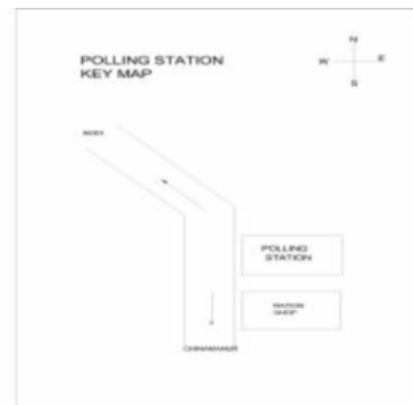

கையொப்பம்

Nazri Naksha

Google Map View

Polling Station Building Front View

Polling Station Front View

Cad View

Key MAP View

சட்டமன்றத் தொகுதியின் எண் மற்றும் பெயர் : 200-போடிநாயக்கனூர்
பிரிவு எண் மற்றும் பெயர் 1-புலிக்குத்தி (வ.கி) மற்றும் (ஊ), வார்டு-3 தெற்குத் தெரு