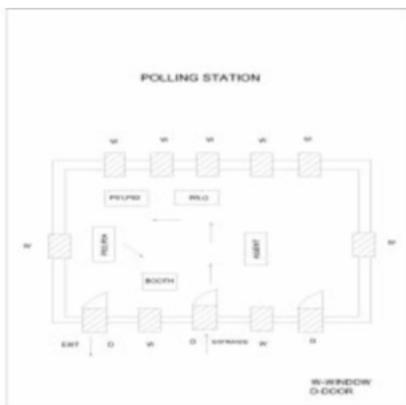

கையொப்பம்

Nazri Naksha

Google Map View

Polling Station Building Front View

Polling Station Front View

Cad View

Key MAP View

சட்டமன்றத் தொகுதியின் எண் மற்றும் பெயர் : 200-போடிநாயக்கனூர்
பிரிவு எண் மற்றும் பெயர் 1-புலிக்குத்தி (வ.கி) மற்றும் (ஊ), வார்டு-3 தெற்குத் தெரு