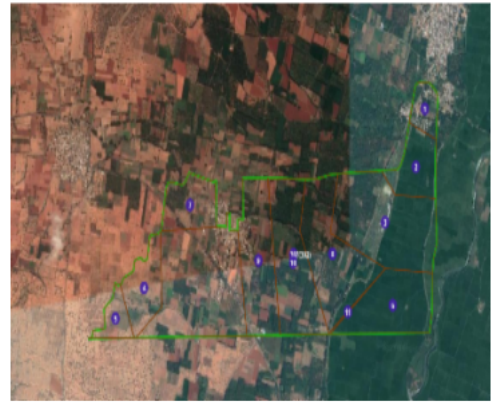

Google Map View