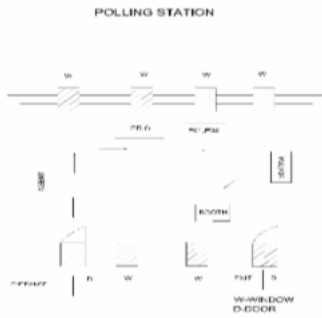

Nazri Naksha

Google Map View

Polling Station Building Front View

Polling Station Front View

Cad View

Key MAP View

1 பெயர் : தொடர்ச்சி - கணவர் பெயர்: ஆண்டி - வீட்டு எண் : 1 வயது : 61 பாலினம் : பெண் Photo is available	RUS1030865	2 பெயர் : ராஜேஷ்கண்ணன் - தந்தையின் பெயர்: வீரணன் - வீட்டு எண் : 1 வயது : 41 பாலினம் : ஆண் Photo is available	CRN2435055	3 பெயர் : விஜயலட்சுமி - கணவர் பெயர்: பாண்டியன் - வீட்டு எண் : 1 வயது : 37 பாலினம் : பெண் Photo is available	RUS1030873
4 பெயர் : வீரணன் - தந்தையின் பெயர்: பொன்னுச்சாமி - வீட்டு எண் : 1-3 வயது : 71 பாலினம் : ஆண் Photo is available	RUS2104693	5 பெயர் : முத்துலெட்சுமி - கணவர் பெயர்: வீரணன் - வீட்டு எண் : 1-3 வயது : 66 பாலினம் : பெண் Photo is available	RUS2104701	6 பெயர் : ரோசம்மாள் - கணவர் பெயர்: சின்னன் - வீட்டு எண் : 1-5 வயது : 61 பாலினம் : பெண் Photo is available	RUS2104727
7 பெயர் : முருகன் - தந்தையின் பெயர்: சின்னன் - வீட்டு எண் : 1-5 வயது : 49 பாலினம் : ஆண் Photo is available	RUS2104735	8 பெயர் : முத்துபாண்டி - தந்தையின் பெயர்: சின்னன் - வீட்டு எண் : 1-5 வயது : 44 பாலினம் : ஆண் Photo is available	CRN2434876	9 பெயர் : மீனா - கணவர் பெயர்: கருப்பையா - வீட்டு எண் : 1-9 வயது : 57 பாலினம் : பெண் Photo is available	RUS2104776
10 பெயர் : வனராசு - தந்தையின் பெயர்: பெரியசுப்பன் - வீட்டு எண் : 1-10 வயது : 69 பாலினம் : ஆண் Photo is available	RUS2104784	11 பெயர் : சக்கம்மாள் - கணவர் பெயர்: வனராசு - வீட்டு எண் : 1-10 வயது : 61 பாலினம் : பெண் Photo is available	RUS2104792	12 பெயர் : பரமசிவம் - தந்தையின் பெயர்: காளிவாடன் - வீட்டு எண் : 1-12 வயது : 59 பாலினம் : ஆண் Photo is available	RUS2104800
13 பெயர் : காளியம்மாள் - கணவர் பெயர்: பரமசிவம் - வீட்டு எண் : 1-12 வயது : 55 பாலினம் : பெண் Photo is available	RUS2104818	14 பெயர் : சுருளியம்மாள் - கணவர் பெயர்: கருப்பையா - வீட்டு எண் : 1-13 வயது : 63 பாலினம் : பெண் Photo is available	RUS2104834	15 பெயர் : ராசா - தந்தையின் பெயர்: பெருமாள் - வீட்டு எண் : 1-14 வயது : 56 பாலினம் : ஆண் Photo is available	RUS2104842
16 பெயர் : மீனா - கணவர் பெயர்: ராசா - வீட்டு எண் : 1-14 வயது : 51 பாலினம் : பெண் Photo is available	RUS2104859	17 பெயர் : பவுன்செல்வி - கணவர் பெயர்: செல்வக்குமார் - வீட்டு எண் : 1-15 வயது : 57 பாலினம் : பெண் Photo is available	RUS2104867	18 பெயர் : காளியம்மாள் - கணவர் பெயர்: கருப்பச்சாமி - வீட்டு எண் : 1-16 வயது : 73 பாலினம் : பெண் Photo is available	RUS2104883
19 பெயர் : சின்னமுத்து - தந்தையின் பெயர்: பெரியசுப்பன் - வீட்டு எண் : 1-20 வயது : 76 பாலினம் : ஆண் Photo is available	RUS2104891	20 பெயர் : முத்துபாண்டி - தந்தையின் பெயர்: கருப்பையா - வீட்டு எண் : 1-57 வயது : 49 பாலினம் : ஆண் Photo is available	RUS2104909	21 பெயர் : ராமையா - தந்தையின் பெயர்: ராமன் - வீட்டு எண் : 1-59 வயது : 77 பாலினம் : ஆண் Photo is available	RUS2104917
22 பெயர் : சுந்தரி - கணவர் பெயர்: ராமையா - வீட்டு எண் : 1-59 வயது : 57 பாலினம் : பெண் Photo is available	RUS2104925	23 பெயர் : குமரேசன் - தந்தையின் பெயர்: கருப்பணன் - வீட்டு எண் : 2 வயது : 37 பாலினம் : ஆண் Photo is available	CRN3692985	24 பெயர் : கருப்பையா - தந்தையின் பெயர்: முனியன்அம்பலம் - வீட்டு எண் : 3ஏ/டபிள்யூ-1 வயது : 72 பாலினம் : ஆண் Photo is available	RUS2105237
25 பெயர் : ராஜா - தந்தையின் பெயர்: பெரியசாமி - வீட்டு எண் : 5 வயது : 65 பாலினம் : ஆண் Photo is available	RUS1210046	26 பெயர் : சிவபெருமாள் தந்தையின் பெயர்: முருகன் வீட்டு எண் : 5/1 வயது : 26 பாலினம் : ஆண் Photo is available	RUS2323061	27 பெயர் : மயில் - கணவர் பெயர்: ராஜா - வீட்டு எண் : 7 வயது : 60 பாலினம் : பெண் Photo is available	RUS1210053
28 பெயர் : பாலதுர்கா மு தந்தையின் பெயர்: முத்துபாண்டி சி வீட்டு எண் : 23 (1) வயது : 22 பாலினம் : பெண் Photo is available	RUS2458032	29 பெயர் : ராமர் தந்தையின் பெயர்: சுருளி வீட்டு எண் : 48 வயது : 52 பாலினம் : ஆண் Photo is available	RUS2323004	30 பெயர் : சத்யா கணவர் பெயர்: ராமர் வீட்டு எண் : 48B வயது : 48 பாலினம் : பெண் Photo is available	RUS2323053