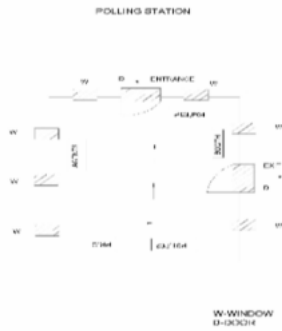

Google Map View

Polling Station Building Front View

Polling Station Front View

Cad View

Key MAP View

1 பெயர் : தமிழ் செல்வி செ தந்தையின் பெயர்: செல்வம் வீட்டு எண் : 00 வயது : 19 பாலினம் : பெண்	RUS2618320 Photo is available	2 பெயர் : பரமேஸ்வரன் தந்தையின் பெயர்: கலிங்கயன் வீட்டு எண் : 1 வயது : 50 பாலினம் : ஆண்	RUS2323202 Photo is available	3 பெயர் : உமாராணி - கணவர் பெயர்: பாண்டியன் - வீட்டு எண் : 1 வயது : 38 பாலினம் : பெண்	RUS1031657 Photo is available
4 பெயர் : சுப்பு லக்ஷ்மீ கணவர் பெயர்: கோவேந்தன் வீட்டு எண் : 1 வயது : 32 பாலினம் : பெண்	RUS2269769 Photo is available	5 பெயர் : மோகன் தந்தையின் பெயர்: பால கிருஷ்ணன் வீட்டு எண் : 1 வயது : 26 பாலினம் : ஆண்	RUS2270858 Photo is available	6 பெயர் : அஜீத் குமார் தந்தையின் பெயர்: பெரியபால கிருஷ்ணன் வீட்டு எண் : 1 வயது : 26 பாலினம் : ஆண்	RUS2323111 Photo is available
7 பெயர் : முத்து ராஜா தந்தையின் பெயர்: பெரியசாமி வீட்டு எண் : 1 வயது : 25 பாலினம் : ஆண்	RUS2323301 Photo is available	8 பெயர் : சீதாலட்சுமி தந்தையின் பெயர்: ராமர் வீட்டு எண் : 1 வயது : 24 பாலினம் : பெண்	RUS2270809 Photo is available	9 பெயர் : செல்வ பாண்டி தந்தையின் பெயர்: ஆனமலையான் வீட்டு எண் : 1 வயது : 24 பாலினம் : ஆண்	RUS2323285 Photo is available
10 பெயர் : நாகராஜ் தந்தையின் பெயர்: பழனி சாமி வீட்டு எண் : 1 வயது : 24 பாலினம் : ஆண்	RUS2323269 Photo is available	11 பெயர் : மஞ்சு கணவர் பெயர்: கார்த்திக் வீட்டு எண் : 1 வயது : 24 பாலினம் : பெண்	RUS2323319 Photo is available	12 பெயர் : ராமர் - தந்தையின் பெயர்: அழகுமலை - வீட்டு எண் : 1-1-2 வயது : 76 பாலினம் : ஆண்	RUS2113363 Photo is available
13 பெயர் : தாயம்மாள் - கணவர் பெயர்: ராமர் - வீட்டு எண் : 1-1-2 வயது : 71 பாலினம் : பெண்	RUS2113371 Photo is available	14 பெயர் : செல்லத்துரை - தந்தையின் பெயர்: ராமர் - வீட்டு எண் : 1-1-2 வயது : 49 பாலினம் : ஆண்	RUS2113389 Photo is available	15 பெயர் : சேகர் - தந்தையின் பெயர்: ராமர் - வீட்டு எண் : 1-1-2 வயது : 45 பாலினம் : ஆண்	CRN3637444 Photo is available
16 பெயர் : ராமுத்தாய் - தந்தையின் பெயர்: ராமர் - வீட்டு எண் : 1-1-2 வயது : 43 பாலினம் : பெண்	CRN3443397 Photo is available	17 பெயர் : பஞ்சவர்ணம் - கணவர் பெயர்: கிருஷ்ணன் - வீட்டு எண் : 1-1-2A வயது : 57 பாலினம் : பெண்	RUS2113397 Photo is available	18 பெயர் : மாரியம்மாள் - கணவர் பெயர்: சுருளி - வீட்டு எண் : 1-1-3 வயது : 71 பாலினம் : பெண்	RUS2113405 Photo is available
19 பெயர் : மடக்கருப்பு - தந்தையின் பெயர்: சுருளி - வீட்டு எண் : 1-1-3 வயது : 49 பாலினம் : ஆண்	CRN1841477 Photo is available	20 பெயர் : பாண்டியம்மாள் - கணவர் பெயர்: மடக்கருப்பு - வீட்டு எண் : 1-1-3 வயது : 44 பாலினம் : பெண்	CRN2458040 Photo is available	21 பெயர் : கருப்பையா - தந்தையின் பெயர்: நாராயணன் - வீட்டு எண் : 1-1-7 வயது : 59 பாலினம் : ஆண்	RUS2113413 Photo is available
# 22 பெயர் : செல்வம் நாராயணன் தந்தையின் பெயர்: நாராயணன் - வீட்டு எண் : 1-1-7 வயது : 47 பாலினம் : ஆண்	CRN1275569 Photo is available	23 பெயர் : சண்முகவள்ளி - தந்தையின் பெயர்: அமாவாசை - வீட்டு எண் : 1-1-7 வயது : 42 பாலினம் : பெண்	CRN2457406 Photo is available	24 பெயர் : குணசேகரன் - தந்தையின் பெயர்: நாராயணன் - வீட்டு எண் : 1-1-7A வயது : 52 பாலினம் : ஆண்	RUS2113421 Photo is available
25 பெயர் : சண்முகவள்ளி - கணவர் பெயர்: குணசேகரன் - வீட்டு எண் : 1-1-7A வயது : 50 பாலினம் : பெண்	RUS2113439 Photo is available	26 பெயர் : சரண் கு தந்தையின் பெயர்: குணசேகரன் வீட்டு எண் : 1-1-7ஏ வயது : 23 பாலினம் : ஆண்	RUS2157584 Photo is available	27 பெயர் : சத்தியவாணி - கணவர் பெயர்: முருகன் - வீட்டு எண் : 1-1-13 வயது : 54 பாலினம் : பெண்	CRN1841345 Photo is available
28 பெயர் : ராமர் - தந்தையின் பெயர்: சன்னாசி - வீட்டு எண் : 1-1-13 வயது : 53 பாலினம் : ஆண்	CRN3743192 Photo is available	29 பெயர் : கோகிலா - கணவர் பெயர்: ராமர் - வீட்டு எண் : 1-1-13 வயது : 46 பாலினம் : பெண்	CRN1275577 Photo is available	30 பெயர் : மாணிக்கம் - தந்தையின் பெயர்: சின்னநாராயணன் - வீட்டு எண் : 1-1-14 வயது : 61 பாலினம் : ஆண்	CRN3443603 Photo is available