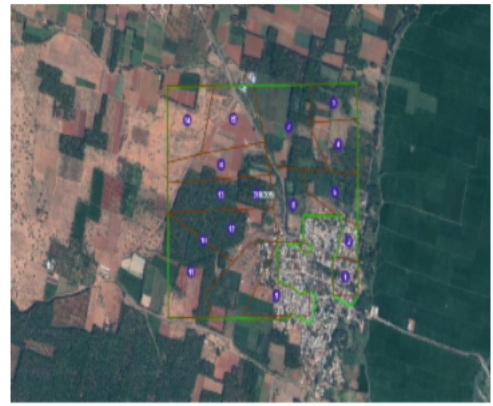

3. வாக்குச் சாவடியின் விவரங்கள்

வாக்குச் சாவடியின் எண் மற்றும் பெயர் : 340 - அரசு கள்ளர் ஆரம்பபள்ளி, தெற்கு முகப்பு,வடக்கு பக்க கட்டிடம்,கிழக்கு பக்கம், மார்க்கயன்கோட்டை வாக்குச் சாவடியின் முகவரி : அரசு கள்ளர் ஆரம்பபள்ளி, தெற்கு முகப்பு,வடக்கு பக்க கட்டிடம்,கிழக்கு பக்கம், மார்க்கயன்கோட்டை	வாக்குச் சாவடியின் வகைப்பாடு (ஆண்/பெண்/பொது)	பொது 0
---	---	----------------------

Google Map View

Polling Station Building Front View

Polling Station Front View

Cad View

Key MAP View

சட்டமன்றத் தொகுதியின் எண் மற்றும் பெயர் : 200-போடிநாயக்கனூர்
பிரிவு எண் மற்றும் பெயர் 1-மார்க்கயன்கோட்டை (வ.கி) மற்றும் (பே), வார்டு-5 நடுத்தெரு