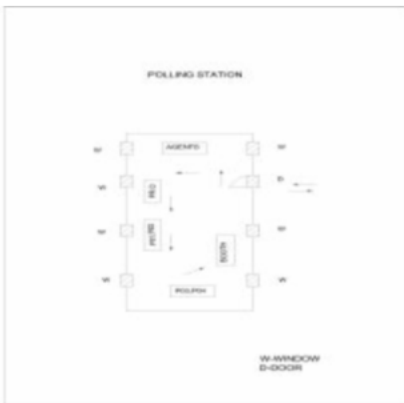

Nazri Naksha

Google Map View

Polling Station Building Front View

Polling Station Front View

Cad View

Key MAP View

1 பெயர் : செல்வி - கணவர் பெயர்: தெய்வம் - வீட்டு எண் : 3 வயது : 34 பாலினம் : பெண்	RUS1211051 Photo is available	2 பெயர் : சிவகிரி சி தந்தையின் பெயர்: சிவனேஸ்வரன் வீட்டு எண் : 5. வயது : 21 பாலினம் : ஆண்	RUS2557635 Photo is available	3 பெயர் : ராஜாத்தி - கணவர் பெயர்: ஓச்சாத்தேவர் - வீட்டு எண் : 5-2-4 வயது : 63 பாலினம் : பெண்	RUS0314823 Photo is available
4 பெயர் : சிவராசு - தந்தையின் பெயர்: மூக்கத்தேவர் - வீட்டு எண் : 5-2-5 வயது : 59 பாலினம் : ஆண்	RUS2126407 Photo is available	5 பெயர் : நாகமணி - கணவர் பெயர்: சிவராசு - வீட்டு எண் : 5-2-5 வயது : 51 பாலினம் : பெண்	CRN1841907 Photo is available	6 பெயர் : அம்மாபிள்ளை - கணவர் பெயர்: மூக்கத்தேவர் - வீட்டு எண் : 5-2-6 வயது : 81 பாலினம் : பெண்	RUS0314815 Photo is available
7 பெயர் : முருகன் - தந்தையின் பெயர்: நாகத்தேவர் - வீட்டு எண் : 5-2-9 வயது : 57 பாலினம் : ஆண்	RUS2126423 Photo is available	8 பெயர் : அன்பரசன் - தந்தையின் பெயர்: முருகன் - வீட்டு எண் : 5-2-9 வயது : 41 பாலினம் : ஆண்	CRN2459048 Photo is available	9 பெயர் : சந்திரா - கணவர் பெயர்: அழகத்தேவர் - வீட்டு எண் : 5-2-10 வயது : 59 பாலினம் : பெண்	RUS2126456 Photo is available
10 பெயர் : பஞ்சவர்ணம் - கணவர் பெயர்: கருப்பத்தேவர் - வீட்டு எண் : 5-2-11 வயது : 63 பாலினம் : பெண்	RUS2126464 Photo is available	11 பெயர் : சதீஸ் - தந்தையின் பெயர்: கருப்பத்தேவர் - வீட்டு எண் : 5-2-11 வயது : 53 பாலினம் : ஆண்	CRN3444015 Photo is available	12 பெயர் : ராஜா - தந்தையின் பெயர்: கருப்பத்தேவர் - வீட்டு எண் : 5-2-11 வயது : 51 பாலினம் : ஆண்	RUS2126472 Photo is available
13 பெயர் : கலாவதி - தந்தையின் பெயர்: ராஜா - வீட்டு எண் : 5-2-11 வயது : 49 பாலினம் : பெண்	CRN1859214 Photo is available	14 பெயர் : ரதி - கணவர் பெயர்: சதீஷ் - வீட்டு எண் : 5-2-11 வயது : 42 பாலினம் : பெண்	CRN2458750 Photo is available	15 பெயர் : மனோஜ் குமார் தந்தையின் பெயர்: சதீஷ் குமார் வீட்டு எண் : சதீஷ் வயது : 23 பாலினம் : ஆண்	RUS2268381 Photo is available
16 பெயர் : நாகம்மாள் - கணவர் பெயர்: ராமர்பிள்ளை - வீட்டு எண் : 5-2-12 வயது : 81 பாலினம் : பெண்	CRN1275395 Photo is available	17 பெயர் : வனஜா - கணவர் பெயர்: சிவனாண்டித்தேவர் - வீட்டு எண் : 5-3-5A வயது : 61 பாலினம் : பெண்	RUS2126530 Photo is available	18 பெயர் : பரமசிவம் - தந்தையின் பெயர்: சன்னாசிபிள்ளை - வீட்டு எண் : 5-5 வயது : 71 பாலினம் : ஆண்	RUS0127001 Photo is available
19 பெயர் : நல்லாயி - கணவர் பெயர்: பூசாரி பிள்ளை - வீட்டு எண் : 5W வயது : 79 பாலினம் : பெண்	RUS1299973 Photo is available	20 பெயர் : குருவம்மாள் - கணவர் பெயர்: பரமசிவம் - வீட்டு எண் : 8 வயது : 63 பாலினம் : பெண்	RUS0126334 Photo is available	21 பெயர் : குமார் - தந்தையின் பெயர்: கருப்பத்தேவர் - வீட்டு எண் : 11 வயது : 40 பாலினம் : ஆண்	RUS1246339 Photo is available
22 பெயர் : விஜய் - தந்தையின் பெயர்: ராஜா - வீட்டு எண் : 11 வயது : 29 பாலினம் : ஆண்	RUS1210962 Photo is available	23 பெயர் : சிவா - தந்தையின் பெயர்: மூக்கையன் - வீட்டு எண் : 526வா 5 வயது : 57 பாலினம் : ஆண்	ATS1069087 Photo is available	24 பெயர் : தங்கமணி - கணவர் பெயர்: சிவா - வீட்டு எண் : 526 டபிள்யூ 5 வயது : 50 பாலினம் : பெண்	ATS1069095 Photo is available
25 பெயர் : கபில் தேவ் - தந்தையின் பெயர்: சிவா - வீட்டு எண் : 526 வா 5 வயது : 31 பாலினம் : ஆண்	ATS1069103 Photo is available	26 பெயர் : தமிழரசன் மு தந்தையின் பெயர்: முருகேசன் வீட்டு எண் : 7 2 2 வயது : 34 பாலினம் : ஆண்	RUS2370146 Photo is available		