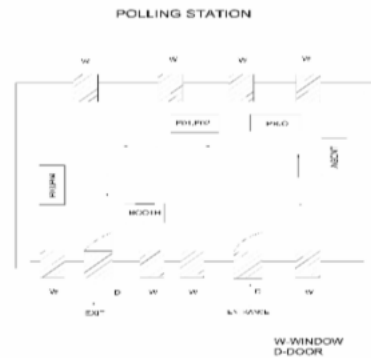

Key MAP View