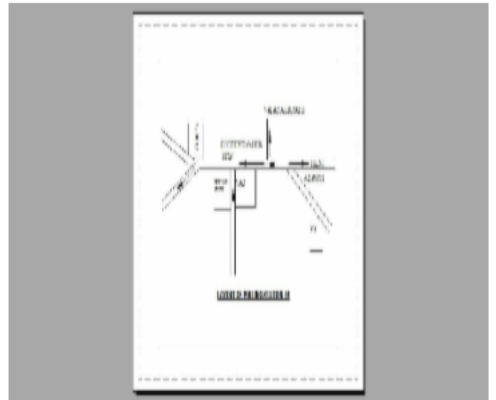

Google Map View

Polling Station Building Front View

Polling Station Front View

Cad View

Key MAP View

சட்டமன்றத் தொகுதியின் எண் மற்றும் பெயர் : 200-போடிநாயக்கனூர்
பிரிவு எண் மற்றும் பெயர் 1-போ.மீனாட்சிபுரம் (வ.கி) மற்றும் (பே), வார்டு-15 கண்டியம்மன் கோவில் தெரு