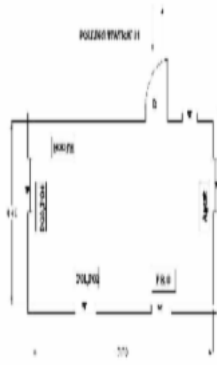

Google Map View

Polling Station Building Front View

Polling Station Front View

Cad View

Key MAP View

சட்டமன்றத் தொகுதியின் எண் மற்றும் பெயர் : 200-போடிநாயக்கனூர்
பிரிவு எண் மற்றும் பெயர் 1-போ.மீனாட்சிபுரம் (வ.கி) மற்றும் (பே), வார்டு-15 கண்டியம்மன் கோவில் தெரு