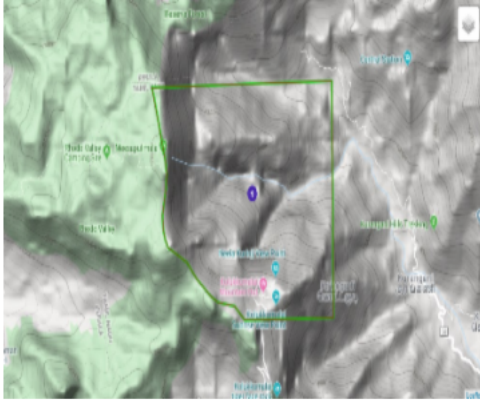

### 3. வாக்குச் சாவடியின் விவரங்கள்

வாக்குச் சாவடியின் எண் மற்றும் பெயர் : 4 - ஊராட்சி ஒன்றிய ஆரம்பப்பள்ளி, கொழுக்குமலை வாக்குச் சாவடியின் முகவரி : ஊராட்சி ஒன்றிய ஆரம்பப்பள்ளி, கொழுக்குமலை	<b>வாக்குச் சாவடியின் வகைப்பாடு (ஆண்/பெண்/பொது)</b>	<b>பொது</b>
	<b>துணை வாக்குச் சாவடிகளின் எண்ணிக்கை :</b>	0

### 4. வாக்காளர்களின் எண்ணிக்கை

தொடங்கும் வரிசை எண்	முடியும் வரிசை எண்.	நிகர வாக்காளர்களின் எண்ணிக்கை			
		ஆண்	பெண்	மூன்றாம் பாலினம்	மொத்தம்
1	64	31	33	0	64

கையொப்பம்

Nazri Naksha

Google Map View

Polling Station Building Front View