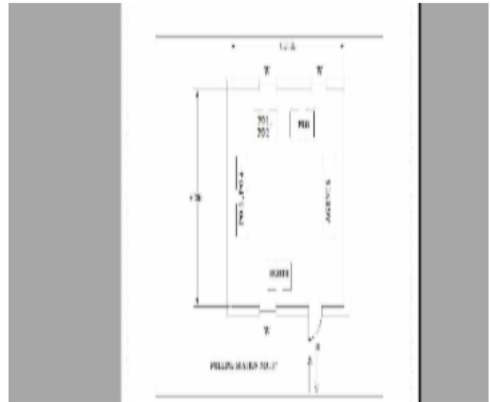

Google Map View

Polling Station Building Front View

Polling Station Front View

Cad View

Key MAP View

சட்டமன்றத் தொகுதியின் எண் மற்றும் பெயர் : 200-போடிநாயக்கனூர்  
பிரிவு எண் மற்றும் பெயர் 1-போ.மீனாட்சிபுரம் (வ.கி) மற்றும் (பே), வார்டு- 6 துரைராஜபுரம் காலனி