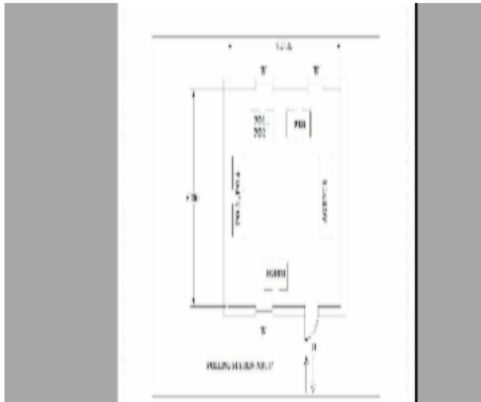

Google Map View

Polling Station Building Front View

Polling Station Front View

Cad View

Key MAP View

சட்டமன்றத் தொகுதியின் எண் மற்றும் பெயர் : 200-போடிநாயக்கனூர்  
பிரிவு எண் மற்றும் பெயர் 1-போ.மீனாட்சிபுரம் (வ.கி) மற்றும் (பே), வார்டு- 6 துரைராஜபுரம் காலனி