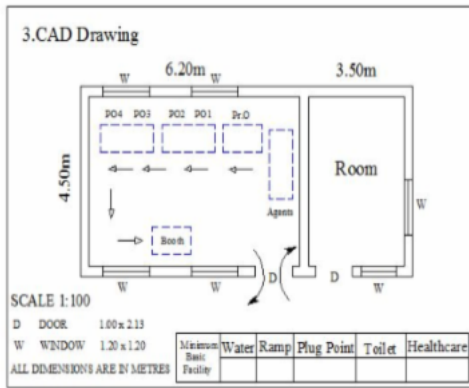

வாக்காளர் பதிவு அலுவலரின்
கையொப்பம்

Nazri Naksha

Google Map View

Polling Station Building Front View

Polling Station Front View

Cad View

Key MAP View

| | | | | | |
|--|------------|---|------------|--|------------|
| 1 பெயர் : செந்தில்குமார் தந்தையின் பெயர்: முருகன் வீட்டு எண் : 0 வயது : 44 பாலினம் : ஆண் Photo is available | GXL1807098 | 2 பெயர் : செல்லபாண்டி தந்தையின் பெயர்: சங்கரபாண்டியன் வீட்டு எண் : 0 வயது : 37 பாலினம் : பெண் Photo is available | RUS2426963 | 3 பெயர் : நர்மதா தந்தையின் பெயர்: பாலகுரு வீட்டு எண் : 0 வயது : 32 பாலினம் : பெண் Photo is available | RUS1479294 |
| 4 பெயர் : ஹக்கிம் தந்தையின் பெயர்: நாசூர் மீரான் வீட்டு எண் : 0 வயது : 27 பாலினம் : ஆண் Photo is available | RUS1373935 | 5 பெயர் : முத்துவேல் சீ தந்தையின் பெயர்: சீனிவாசன் வீட்டு எண் : 0 வயது : 21 பாலினம் : ஆண் Photo is available | RUS2467538 | 6 பெயர் : பேச்சியம்மாள் - கணவர் பெயர்: கண்டியன் - வீட்டு எண் : 1 வயது : 77 பாலினம் : பெண் Photo is available | RUS0579912 |
| 7 பெயர் : ராக்கம்மாள் - கணவர் பெயர்: சுப்பிரமணியன் - வீட்டு எண் : 1 வயது : 69 பாலினம் : பெண் Photo is available | RUS1139310 | 8 பெயர் : அன்னக்கொடி - கணவர் பெயர்: சுந்தர் - வீட்டு எண் : 1 வயது : 63 பாலினம் : பெண் Photo is available | RUS1545300 | 9 பெயர் : குருவுத்தாய் - கணவர் பெயர்: தங்கப்பாண்டி - வீட்டு எண் : 1 வயது : 63 பாலினம் : பெண் Photo is available | RUS0579474 |
| 10 பெயர் : மரியம்மாள் கணவர் பெயர்: சுப்பிரமணியன் வீட்டு எண் : 1 வயது : 63 பாலினம் : பெண் Photo is available | RUS2230431 | 11 பெயர் : தங்கம் - தந்தையின் பெயர்: கருப்பையா - வீட்டு எண் : 1 வயது : 56 பாலினம் : ஆண் Photo is available | RUS0978296 | 12 பெயர் : முருகேஸ்வரி கணவர் பெயர்: முருகன் வீட்டு எண் : 1 வயது : 50 பாலினம் : பெண் Photo is available | RUS2230381 |
| 13 பெயர் : லக்ஷ்மி கணவர் பெயர்: தங்கவேல் வீட்டு எண் : 1 வயது : 50 பாலினம் : பெண் Photo is available | RUS2230571 | 14 பெயர் : செல்லம் கணவர் பெயர்: பரமசிவம் - வீட்டு எண் : 01 வயது : 50 பாலினம் : பெண் Photo is available | RUS1216555 | 15 பெயர் : ஈஸ்வரி - கணவர் பெயர்: பரமன் - வீட்டு எண் : 1 வயது : 47 பாலினம் : பெண் Photo is available | RUS0853820 |
| 16 பெயர் : அடைக்கலராஜ் - தந்தையின் பெயர்: ராஜாராம் - வீட்டு எண் : 1 வயது : 47 பாலினம் : ஆண் Photo is available | RUS0580506 | 17 பெயர் : சரவணக்குமார் - தந்தையின் பெயர்: சின்னச்சாமி - வீட்டு எண் : 1 வயது : 45 பாலினம் : ஆண் Photo is available | RUS1039213 | 18 பெயர் : வனிதா - கணவர் பெயர்: கண்ணன் - வீட்டு எண் : 1 வயது : 45 பாலினம் : பெண் Photo is available | RUS1306372 |
| 19 பெயர் : சுந்தர்ராஜ் - தந்தையின் பெயர்: சுந்தன் - வீட்டு எண் : 1 வயது : 44 பாலினம் : ஆண் Photo is available | GXL1805464 | 20 பெயர் : முத்துலட்சுமி கணவர் பெயர்: முத்துகுமார் வீட்டு எண் : 1 வயது : 43 பாலினம் : பெண் Photo is available | RUS1412733 | 21 பெயர் : சுதா - கணவர் பெயர்: ஈஸ்வரன் - வீட்டு எண் : 1 வயது : 41 பாலினம் : பெண் Photo is available | RUS0350512 |
| 22 பெயர் : குமரேசன் - தந்தையின் பெயர்: கருப்பையா - வீட்டு எண் : 1 வயது : 40 பாலினம் : ஆண் Photo is available | RUS0978288 | 23 பெயர் : சாரா தந்தையின் பெயர்: இஸ்மாயில் வீட்டு எண் : 1 வயது : 40 பாலினம் : பெண் Photo is available | RUS1408889 | 24 பெயர் : வனிதா கணவர் பெயர்: பாக்கியராஜ் வீட்டு எண் : 1 வயது : 40 பாலினம் : பெண் Photo is available | RUS2230589 |
| 25 பெயர் : இந்திராணி கணவர் பெயர்: சடையாண்டி வீட்டு எண் : 1 வயது : 40 பாலினம் : பெண் Photo is available | RUS2389443 | 26 பெயர் : பிரியா - கணவர் பெயர்: காமராஜ் - வீட்டு எண் : 1 வயது : 38 பாலினம் : பெண் Photo is available | RUS0350561 | 27 பெயர் : ஈஸ்வரி - கணவர் பெயர்: சுரேஷ் வீட்டு எண் : 1 வயது : 37 பாலினம் : பெண் Photo is available | RUS0350520 |
| 28 பெயர் : சத்யா - கணவர் பெயர்: காமராஜ் - வீட்டு எண் : 1 வயது : 36 பாலினம் : பெண் Photo is available | RUS1139161 | 29 பெயர் : முத்து அலகீ தந்தையின் பெயர்: முருகன் வீட்டு எண் : 1 வயது : 36 பாலினம் : பெண் Photo is available | RUS2332898 | 30 பெயர் : சரவணன் - தந்தையின் பெயர்: சின்னத்துரை - வீட்டு எண் : 1 வயது : 35 பாலினம் : ஆண் Photo is available | RUS1038876 |