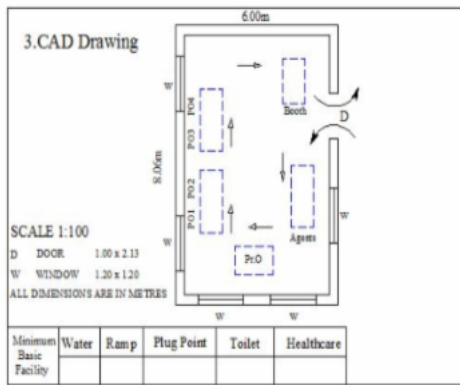

Google Map View

Polling Station Building Front View

Polling Station Front View

Cad View

Key MAP View

சட்டமன்றத் தொகுதியின் எண் மற்றும் பெயர் : 200-போடிநாயக்கனூர்
பிரிவு எண் மற்றும் பெயர் 1-போடிநாயக்கனூர் (வ.கி) மற்றும் (ந), வார்டு-2 பெரியகுளம் சாலை