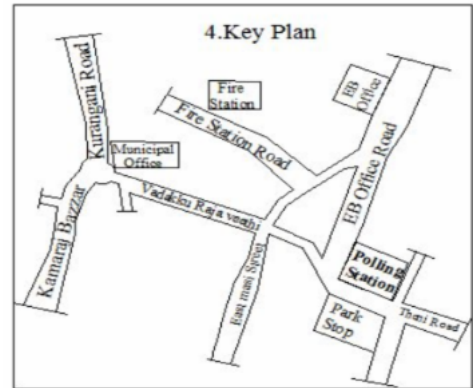

Google Map View

Polling Station Building Front View

Polling Station Front View

Cad View

Key MAP View

சட்டமன்றத் தொகுதியின் எண் மற்றும் பெயர் : 200-போடிநாயக்கனூர்
பிரிவு எண் மற்றும் பெயர் 1-போடிநாயக்கனூர் (வ.கி) மற்றும் (ந), வார்டு-2 பெரியகுளம் சாலை