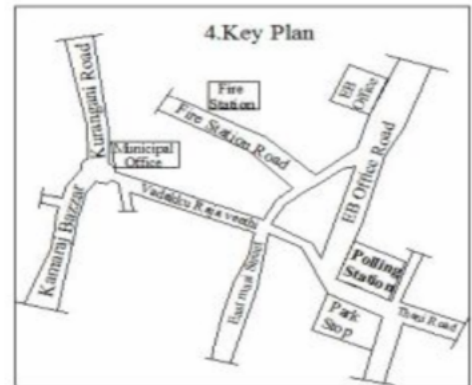

Google Map View

Polling Station Building Front View

Polling Station Front View

Cad View

Key MAP View

சட்டமன்றத் தொகுதியின் எண் மற்றும் பெயர் : 200-போடிநாயக்கனூர்
பிரிவு எண் மற்றும் பெயர் 1-போடிநாயக்கனூர் (வ.கி) மற்றும் (ந), வார்டு-6 தியாகி கருப்பையா சந்து