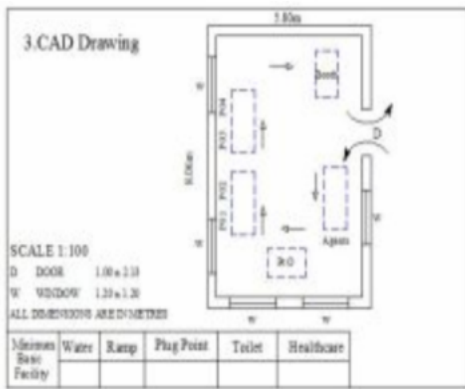

Google Map View

Polling Station Building Front View

Polling Station Front View

Cad View

Key MAP View

சட்டமன்றத் தொகுதியின் எண் மற்றும் பெயர் : 200-போடிநாயக்கனூர்
பிரிவு எண் மற்றும் பெயர் 1-போடிநாயக்கனூர் (வ.கி) மற்றும் (ந), வார்டு-6 தியாகி கருப்பையா சந்து