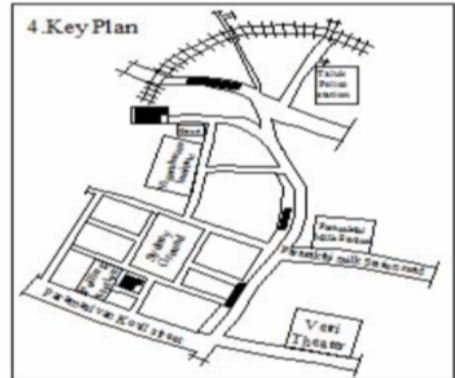

Nazri Naksha

Google Map View

Polling Station Building Front View

Polling Station Front View

Cad View

Key MAP View

சட்டமன்றத் தொகுதியின் எண் மற்றும் பெயர் : 200-போடிநாயக்கனூர்
பிரிவு எண் மற்றும் பெயர் 1-போடிநாயக்கனூர் (வ.கி) மற்றும் (ந), வார்டு-33 புதிய காலனி