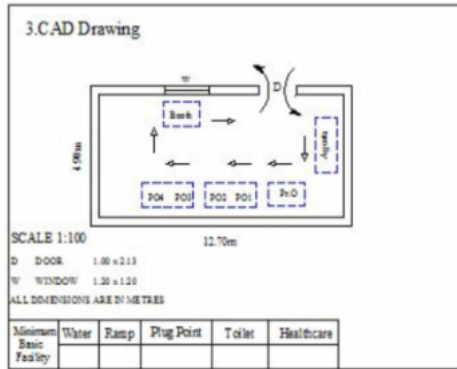

Nazri Naksha

Google Map View

Polling Station Building Front View

Polling Station Front View

Cad View

Key MAP View

சட்டமன்றத் தொகுதியின் எண் மற்றும் பெயர் : 200-போடிநாயக்கனூர்
பிரிவு எண் மற்றும் பெயர் 1-போடிநாயக்கனூர் (வ.கி) மற்றும் (ந), வார்டு-33 புதிய காலனி