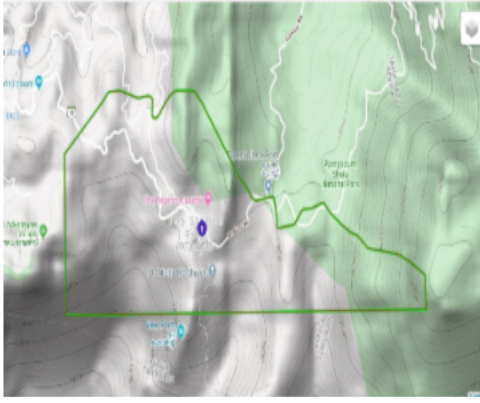

Nazri Naksha