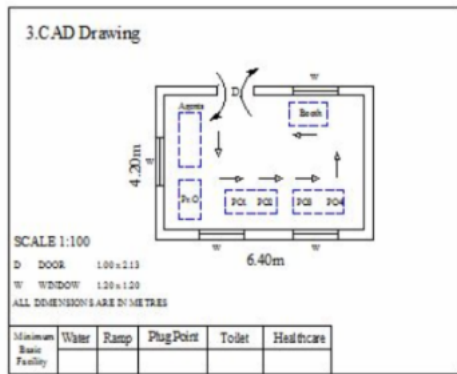

Google Map View

Polling Station Building Front View

Polling Station Front View

Cad View

Key MAP View

சட்டமன்றத் தொகுதியின் எண் மற்றும் பெயர் : 200-போடிநாயக்கனூர்
பிரிவு எண் மற்றும் பெயர் 1-போடிநாயக்கனூர் (வ.கி) மற்றும் (ந), வார்டு-28 தங்கமுத்தம்மன் கோவில் தெரு