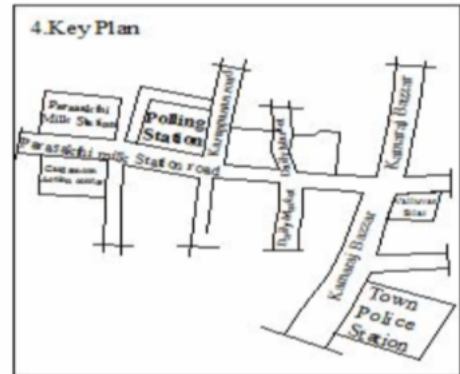

Google Map View

Polling Station Building Front View

Polling Station Front View

Cad View

Key MAP View

சட்டமன்றத் தொகுதியின் எண் மற்றும் பெயர் : 200-போடிநாயக்கனூர்
பிரிவு எண் மற்றும் பெயர் 1-போடிநாயக்கனூர் (வ.கி) மற்றும் (ந), வார்டு-28 தங்கமுத்தம்மன் கோவில் தெரு