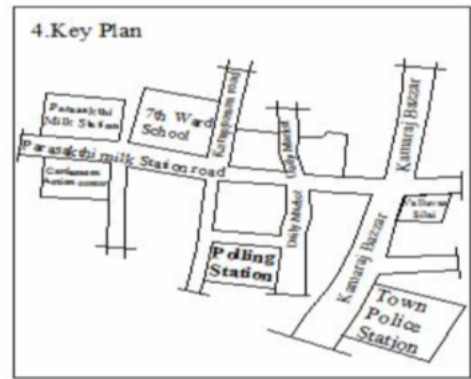

Key MAP View