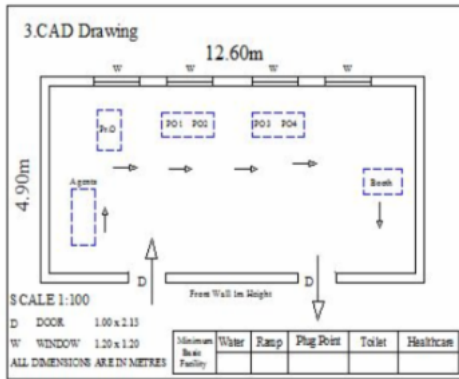

Google Map View

Polling Station Building Front View

Polling Station Front View

Cad View

Key MAP View

1 பெயர் : ரத்னமணி - கணவர் பெயர்: ராமகிருஷ்ணன் - வீட்டு எண் : 1 வயது : 78 பாலினம் : பெண் Photo is available	RUS0326363	2 பெயர் : நாகஜோதி - கணவர் பெயர்: பழனிஆண்டவர் - வீட்டு எண் : 1 வயது : 67 பாலினம் : பெண் Photo is available	RUS0774414	3 பெயர் : பழனிஆண்டவர் - தந்தையின் பெயர்: சுப்பையா - வீட்டு எண் : 1 வயது : 66 பாலினம் : ஆண் Photo is available	RUS0774349
4 பெயர் : சாந்தி - கணவர் பெயர்: தர்மலிங்கம் - வீட்டு எண் : 1 வயது : 51 பாலினம் : பெண் Photo is available	RUS0506105	# 5 பெயர் : நித்யபுரீ க தந்தையின் பெயர்: கண்ணன் வீட்டு எண் : 1 வயது : 25 பாலினம் : பெண் Photo is available	RUS1384270	6 பெயர் : பாலமுருகன் - தந்தையின் பெயர்: வீரபத்திரன் - வீட்டு எண் : 2 வயது : 67 பாலினம் : ஆண் Photo is available	RUS0024455
7 பெயர் : காந்திமதி - கணவர் பெயர்: குமரன் - வீட்டு எண் : 2 வயது : 56 பாலினம் : பெண் Photo is available	RUS1611938	8 பெயர் : மீனாட்சி - கணவர் பெயர்: பாலமுருகன் - வீட்டு எண் : 2 வயது : 53 பாலினம் : பெண் Photo is available	RUS0024463	9 பெயர் : அனுஷா பா தந்தையின் பெயர்: பால முருகன் வீ வீட்டு எண் : 2 வயது : 25 பாலினம் : பெண் Photo is available	RUS1384171
10 பெயர் : முருகதாஸ் - தந்தையின் பெயர்: பருவதலிங்கம் - வீட்டு எண் : 2A வயது : 61 பாலினம் : ஆண் Photo is available	RUS1611946	11 பெயர் : ஜெயந்தி - கணவர் பெயர்: முருகதாஸ் - வீட்டு எண் : 2A வயது : 51 பாலினம் : பெண் Photo is available	RUS1611953	12 பெயர் : வாசுகி - கணவர் பெயர்: மணி - வீட்டு எண் : 3 வயது : 48 பாலினம் : பெண் Photo is available	RUS0139550
13 பெயர் : ஜெயபுரீ தந்தையின் பெயர்: கண்ணன் வீட்டு எண் : 3 வயது : 22 பாலினம் : பெண் Photo is available	RUS2379592	14 பெயர் : மல்லம்மாள் - கணவர் பெயர்: மாரியப்பன் - வீட்டு எண் : 4 வயது : 69 பாலினம் : பெண் Photo is available	RUS1611961	15 பெயர் : சிவக்குமார் - தந்தையின் பெயர்: மாரியப்பன் - வீட்டு எண் : 4 வயது : 49 பாலினம் : ஆண் Photo is available	RUS1611979
16 பெயர் : நித்தியா - கணவர் பெயர்: சிவக்குமார் - வீட்டு எண் : 4 வயது : 41 பாலினம் : பெண் Photo is available	GXL3860681	17 பெயர் : செல்வராஜ் - தந்தையின் பெயர்: கந்தசாமி - வீட்டு எண் : 4 வயது : 36 பாலினம் : ஆண் Photo is available	RUS0024448	18 பெயர் : குப்பம்மாள் - தந்தையின் பெயர்: வீரபத்திரன் - வீட்டு எண் : 5 வயது : 71 பாலினம் : பெண் Photo is available	RUS1611995
19 பெயர் : சாலினிதேவி - தந்தையின் பெயர்: வடிவேல் - வீட்டு எண் : 5 வயது : 43 பாலினம் : பெண் Photo is available	GXL1372390	20 பெயர் : பொன்னுத்தாய் - கணவர் பெயர்: அழகுவேல் - வீட்டு எண் : 5-2 வயது : 62 பாலினம் : பெண் Photo is available	RUS0598169	21 பெயர் : பத்மாவதி - கணவர் பெயர்: உதயக்குமார் - வீட்டு எண் : 5-2 வயது : 42 பாலினம் : பெண் Photo is available	RUS0985374
22 பெயர் : அன்னலட்சுமி - கணவர் பெயர்: சுருளிசுப்பு - வீட்டு எண் : 6 வயது : 52 பாலினம் : பெண் Photo is available	RUS1612001	23 பெயர் : மகாலட்சுமி - கணவர் பெயர்: சுருளிசுப்பு - வீட்டு எண் : 6 வயது : 49 பாலினம் : பெண் Photo is available	RUS0506113	# 24 பெயர் : சிவா ஆனந்தன் ஜெ தந்தையின் பெயர்: ஜெகநாதன் - வீட்டு எண் : 6 வயது : 39 பாலினம் : ஆண் Photo is available	RUS0598177
25 பெயர் : கண்ணன் - தந்தையின் பெயர்: முருகதாஸ் - வீட்டு எண் : 6 வயது : 28 பாலினம் : ஆண் Photo is available	RUS1144542	26 பெயர் : சங்கீதா - தந்தையின் பெயர்: முருகதாஸ் - வீட்டு எண் : 6 வயது : 28 பாலினம் : பெண் Photo is available	RUS1144534	27 பெயர் : கண்ணகி - கணவர் பெயர்: கந்தசாமி - வீட்டு எண் : 6-5 வயது : 61 பாலினம் : பெண் Photo is available	RUS0598318
28 பெயர் : ராஜா - தந்தையின் பெயர்: கந்தசாமி - வீட்டு எண் : 6-5 வயது : 38 பாலினம் : ஆண் Photo is available	RUS0598409	29 பெயர் : ராமதாஸ் - தந்தையின் பெயர்: பரமசிவம் - வீட்டு எண் : 7 வயது : 76 பாலினம் : ஆண் Photo is available	RUS1612019	30 பெயர் : மகாலட்சுமி - கணவர் பெயர்: ராமதாஸ் - வீட்டு எண் : 7 வயது : 65 பாலினம் : பெண் Photo is available	RUS1612027