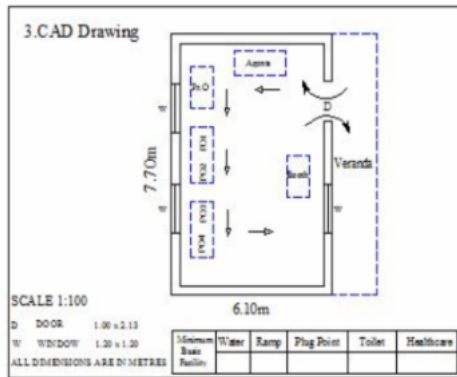

Google Map View

Polling Station Building Front View

Polling Station Front View

Cad View

Key MAP View

சட்டமன்றத் தொகுதியின் எண் மற்றும் பெயர் : 200-போடிநாயக்கனூர்
பிரிவு எண் மற்றும் பெயர் 1-போடிநாயக்கனூர் (வ.கி) மற்றும் (ந), வார்டு-23 போடி மெட்டுப்பாதை