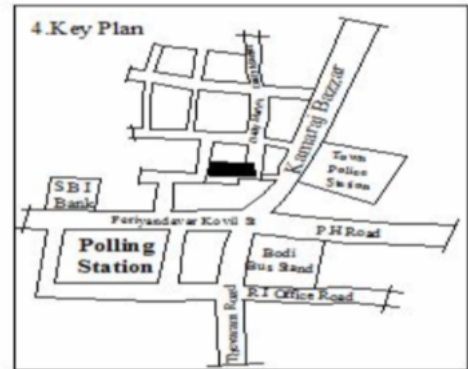

Google Map View

Polling Station Building Front View

Polling Station Front View

Cad View

Key MAP View

சட்டமன்றத் தொகுதியின் எண் மற்றும் பெயர் : 200-போடிநாயக்கனூர்
பிரிவு எண் மற்றும் பெயர் 1-போடிநாயக்கனூர் (வ.கி) மற்றும் (ந), வார்டு-23 போடி மெட்டுப்பாதை