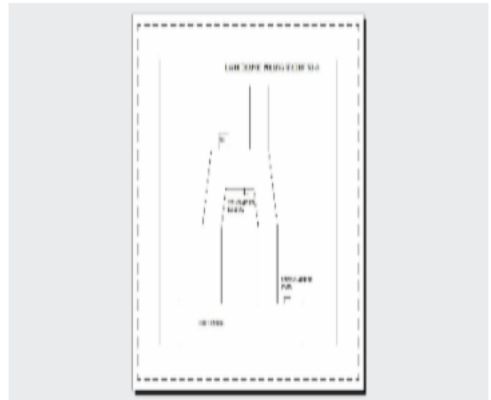

Google Map View

Polling Station Building Front View

Polling Station Front View

Cad View

Key MAP View

சட்டமன்றத் தொகுதியின் எண் மற்றும் பெயர் : 200-போடிநாயக்கனூர்
பிரிவு எண் மற்றும் பெயர் 1-போ.மீனாட்சிபுரம் (வ.கி), அணைக்கரைப்பட்டி (ஊ), வார்டு-3 மெயின் சாலை