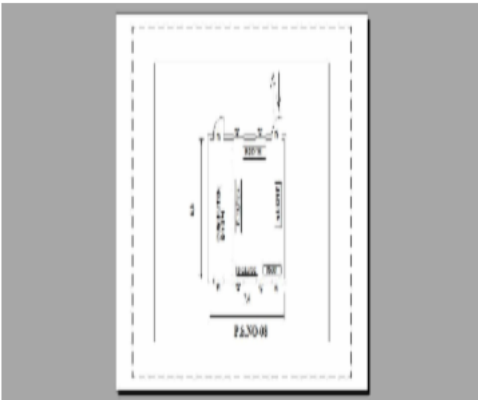

Google Map View

Polling Station Building Front View

Polling Station Front View

Cad View

Key MAP View

சட்டமன்றத் தொகுதியின் எண் மற்றும் பெயர் : 200-போடிநாயக்கனூர்
பிரிவு எண் மற்றும் பெயர் 1-போ.மீனாட்சிபுரம் (வ.கி), அணைக்கரைப்பட்டி (ஊ), வார்டு-3 மெயின் சாலை