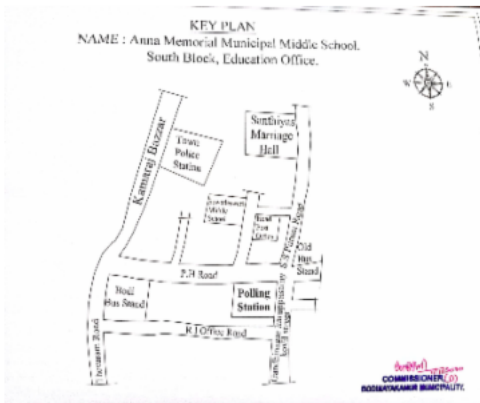

Google Map View

Polling Station Building Front View

Polling Station Front View

Cad View

Key MAP View

சட்டமன்றத் தொகுதியின் எண் மற்றும் பெயர் : 200-போடிநாயக்கனூர்  
பிரிவு எண் மற்றும் பெயர் 1-போடிநாயக்கனூர் (வ.கி) மற்றும் (ந), வார்டு-12 வெங்கடாசலபதி கோவில் தெரு

## சட்டமன்றத் தொகுதியின் எண் மற்றும் பெயர் : 200-போடிநாயக்கனூர்