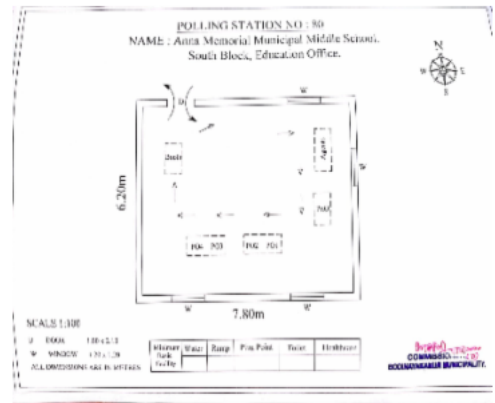

Google Map View

Polling Station Building Front View

Polling Station Front View

Cad View

Key MAP View

சட்டமன்றத் தொகுதியின் எண் மற்றும் பெயர் : 200-போடிநாயக்கனூர்  
பிரிவு எண் மற்றும் பெயர் 1-போடிநாயக்கனூர் (வ.கி) மற்றும் (ந), வார்டு-12 வெங்கடாசலபதி கோவில் தெரு