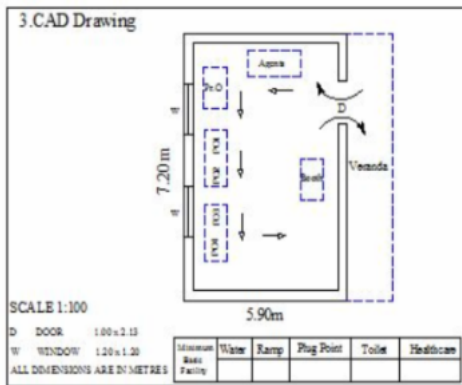

Google Map View

Polling Station Building Front View

Polling Station Front View

Cad View

Key MAP View

சட்டமன்றத் தொகுதியின் எண் மற்றும் பெயர் : 200-போடிநாயக்கனூர்
பிரிவு எண் மற்றும் பெயர் 1-போடிநாயக்கனூர் (வ.கி) மற்றும் (ந), வார்டு-16 ஒட்டக்கூத்தர் தெரு