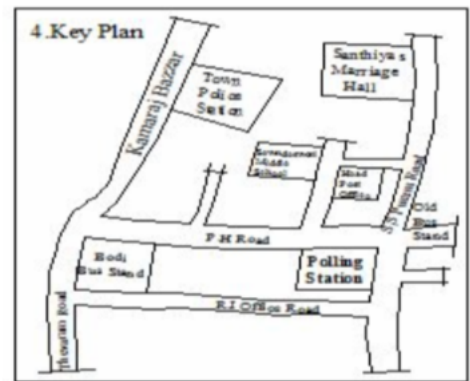

Google Map View

Polling Station Building Front View

Polling Station Front View

Cad View

Key MAP View

சட்டமன்றத் தொகுதியின் எண் மற்றும் பெயர் : 200-போடிநாயக்கனூர்
பிரிவு எண் மற்றும் பெயர் 1-போடிநாயக்கனூர் (வ.கி) மற்றும் (ந), வார்டு-16 ஒட்டக்கூத்தர் தெரு