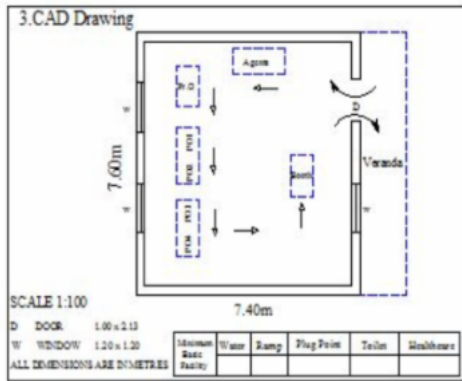

Google Map View

Polling Station Building Front View

Polling Station Front View

Cad View

Key MAP View

1 பெயர் : பரமசிவன் - தந்தையின் பெயர்: புனைவனம்பிள்ளை - வீட்டு எண் : 1 வயது : 83 பாலினம் : ஆண்	RUS1625896 Photo is available	2 பெயர் : வெள்ளையம்மாள் - கணவர் பெயர்: பரமசிவன் - வீட்டு எண் : 1 வயது : 77 பாலினம் : பெண்	RUS1625904 Photo is available	3 பெயர் : கஸ்தூரி - கணவர் பெயர்: ரத்தினம் - வீட்டு எண் : 1 வயது : 58 பாலினம் : பெண்	RUS0754408 Photo is available
4 பெயர் : ஈஸ்வரி - கணவர் பெயர்: மகாலிங்கம் - வீட்டு எண் : 1 வயது : 54 பாலினம் : பெண்	RUS0512210 Photo is available	5 பெயர் : விஜயலட்சுமி - கணவர் பெயர்: கணேச பாண்டியன் - வீட்டு எண் : 1 வயது : 50 பாலினம் : பெண்	RUS0885806 Photo is available	6 பெயர் : குமார் - தந்தையின் பெயர்: பரமசிவம் - வீட்டு எண் : 1 வயது : 49 பாலினம் : ஆண்	RUS1625912 Photo is available
# 7 பெயர் : நிரஞ்சனா முருகன் கணவர் பெயர்: முருகன் வீட்டு எண் : 10/2 வயது : 43 பாலினம் : பெண்	GXL3865011 Photo is available	8 பெயர் : மாலதி செ கணவர் பெயர்: குமார் - வீட்டு எண் : 1 வயது : 39 பாலினம் : பெண்	RUS0234815 Photo is available	9 பெயர் : ஜெகன்ராஜ் - தந்தையின் பெயர்: நாகராஜ் - வீட்டு எண் : 1 வயது : 30 பாலினம் : ஆண்	RUS0886234 Photo is available
10 பெயர் : சரணராஜ் - தந்தையின் பெயர்: நாகராஜ் - வீட்டு எண் : 1 வயது : 30 பாலினம் : ஆண்	RUS0885855 Photo is available	11 பெயர் : மணிகண்டன் தந்தையின் பெயர்: செல்வம் வீட்டு எண் : 1 வயது : 26 பாலினம் : ஆண்	RUS2177392 Photo is available	12 பெயர் : கணேசபாண்டியன் - தந்தையின் பெயர்: சுப்பிரமணியபிள்ளை - வீட்டு எண் : 1-1 வயது : 56 பாலினம் : ஆண்	RUS0886424 Photo is available
13 பெயர் : இராஜேஸ்வரி - தந்தையின் பெயர்: கணேசபாண்டியன் - வீட்டு எண் : 1-1 வயது : 31 பாலினம் : ஆண்	RUS0886135 Photo is available	14 பெயர் : ராமுத்தாய் - கணவர் பெயர்: செல்வம் - வீட்டு எண் : 1-10 வயது : 62 பாலினம் : பெண்	RUS1278100 Photo is available	15 பெயர் : சக்தி ஷரீ த தந்தையின் பெயர்: தங்கவேல் வீட்டு எண் : 1ஸி/டபிள்யு-10 வயது : 21 பாலினம் : பெண்	RUS2533370 Photo is available
16 பெயர் : முருகன் - தந்தையின் பெயர்: செல்லையா - வீட்டு எண் : 2 வயது : 64 பாலினம் : ஆண்	GXL1406776 Photo is available	17 பெயர் : செல்வராணி - கணவர் பெயர்: மோகன் - வீட்டு எண் : 2 வயது : 50 பாலினம் : பெண்	GXL1379643 Photo is available	18 பெயர் : சுருளியப்பன் - தந்தையின் பெயர்: செல்லையா - வீட்டு எண் : 3 வயது : 72 பாலினம் : ஆண்	GXL3898699 Photo is available
19 பெயர் : முத்துலட்சுமி - கணவர் பெயர்: சுருளியப்பன் - வீட்டு எண் : 3 வயது : 61 பாலினம் : பெண்	GXL3898707 Photo is available	20 பெயர் : ஜெகதீசன் தந்தையின் பெயர்: சுருளியப்பன் - வீட்டு எண் : 3 வயது : 46 பாலினம் : ஆண்	GXL1380468 Photo is available	21 பெயர் : வனிதா - கணவர் பெயர்: முத்துகுமரன் - வீட்டு எண் : 3 வயது : 45 பாலினம் : பெண்	RUS0036749 Photo is available
22 பெயர் : ராஜேஸ்வரன் - தந்தையின் பெயர்: சுருளியப்பன் - வீட்டு எண் : 3 வயது : 45 பாலினம் : ஆண்	GXL1930643 Photo is available	23 பெயர் : சித்ராதேவி கணவர் பெயர்: ஜெகதீசன் வீட்டு எண் : 3 வயது : 42 பாலினம் : பெண்	GXL1931260 Photo is available	24 பெயர் : இராஜேஸ்வரி - கணவர் பெயர்: முருகேசன் - வீட்டு எண் : 3/3 வயது : 61 பாலினம் : பெண்	LTM5849724 Photo is available
25 பெயர் : ரஞ்சிதா - தந்தையின் பெயர்: பரமசிவன் - வீட்டு எண் : 3-10 வயது : 42 பாலினம் : பெண்	RUS0885830 Photo is available	26 பெயர் : ரஞ்சிதகுமார் - தந்தையின் பெயர்: பரமசிவன் - வீட்டு எண் : 3-10 வயது : 30 பாலினம் : ஆண்	RUS0886028 Photo is available	27 பெயர் : நாகலட்சுமி கணவர் பெயர்: செல்வகுமார் வீட்டு எண் : 4/10 வயது : 30 பாலினம் : பெண்	RUS1439728 Photo is available
28 பெயர் : பாலசுப்பிரமணி - தந்தையின் பெயர்: மருதபிள்ளை - வீட்டு எண் : 5 வயது : 64 பாலினம் : ஆண்	RUS1625946 Photo is available	29 பெயர் : நாகரத்தினம் - கணவர் பெயர்: பாலசுப்பிரமணி - வீட்டு எண் : 5 வயது : 56 பாலினம் : பெண்	RUS1625953 Photo is available	30 பெயர் : சியாமளா - தந்தையின் பெயர்: பாலசுப்பிரமணி - வீட்டு எண் : 5 வயது : 36 பாலினம் : பெண்	RUS0036483 Photo is available