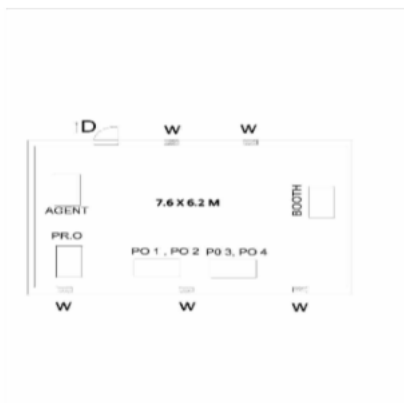

Google Map View

Polling Station Building Front View

Polling Station Front View

Cad View

Key MAP View

1	XSW2347888	பெயர் : அஜீத் குமார் தந்தையின் பெயர்: மணிகண்டன் வீட்டு எண் : 1-33 வயது : 26 பாலினம் : ஆண்	Photo is available	2	XSW2213296	பெயர் : முத்தழகு தந்தையின் பெயர்: மனோகரன் வீட்டு எண் : 1-206 வயது : 25 பாலினம் : பெண்	Photo is available	3	XSW2268365	பெயர் : ரம்பா கணவர் பெயர்: பிரபு வீட்டு எண் : 1-248 வயது : 23 பாலினம் : பெண்	Photo is available
4	XSW1661701	பெயர் : பெருமாள் - தந்தையின் பெயர்: சென்னன் - வீட்டு எண் : 1-W1 வயது : 56 பாலினம் : ஆண்	Photo is available	5	XSW1661719	பெயர் : அன்னமயில் - இதரர் பெயர்: பெருமாள் - வீட்டு எண் : 1-W1 வயது : 53 பாலினம் : பெண்	Photo is available	6	XSW2213304	பெயர் : பரத் குமார் தந்தையின் பெயர்: பாலா முருகன் வீட்டு எண் : 2-189 வயது : 24 பாலினம் : ஆண்	Photo is available
7	CRN1467588	பெயர் : பெத்தன் - தந்தையின் பெயர்: சுப்பன் - வீட்டு எண் : 3 வயது : 51 பாலினம் : ஆண்	Photo is available	8	CRN1467570	பெயர் : செல்வி - கணவர் பெயர்: பெத்தன் - வீட்டு எண் : 3 வயது : 48 பாலினம் : பெண்	Photo is available	9	XSW1661735	பெயர் : சின்னசோலையம்மாள் - கணவர் பெயர்: சின்னபெத்தன் - வீட்டு எண் : 4 வயது : 61 பாலினம் : பெண்	Photo is available
10	XSW0424242	பெயர் : மாரிமுத்து - தந்தையின் பெயர்: சின்னபெத்தன் - வீட்டு எண் : 4 வயது : 40 பாலினம் : ஆண்	Photo is available	11	XSW0852749	பெயர் : சத்யா - கணவர் பெயர்: மாரிமுத்து - வீட்டு எண் : 4 வயது : 33 பாலினம் : பெண்	Photo is available	12	CRN3457272	பெயர் : பெருமாள் - தந்தையின் பெயர்: பரமன் - வீட்டு எண் : 5 வயது : 77 பாலினம் : ஆண்	Photo is available
13	CRN3457397	பெயர் : செல்லம்மாள் - கணவர் பெயர்: பெருமாள் - வீட்டு எண் : 5 வயது : 65 பாலினம் : பெண்	Photo is available	14	CRN3600947	பெயர் : பிரபு - தந்தையின் பெயர்: பெருமாள் - வீட்டு எண் : 5 வயது : 43 பாலினம் : ஆண்	Photo is available	15	CRN3705001	பெயர் : சோலையம்மாள் - தாயின் பெயர்: லட்சுமி - வீட்டு எண் : 5 வயது : 37 பாலினம் : ஆண்	Photo is available
16	XSW0760629	பெயர் : ஜீவிதா - கணவர் பெயர்: சோலையம்மாள் - வீட்டு எண் : 5 வயது : 35 பாலினம் : பெண்	Photo is available	17	XSW1661750	பெயர் : ஜக்கன் - தந்தையின் பெயர்: காளிமுத்து - வீட்டு எண் : 5-5 வயது : 76 பாலினம் : ஆண்	Photo is available	18	XSW1365329	பெயர் : குணசேகரன் தந்தையின் பெயர்: ப்ருமல பெருமாள் வீட்டு எண் : 6 வயது : 38 பாலினம் : ஆண்	Photo is available
19	XSW1365311	பெயர் : ஜெயப்ரியா தந்தையின் பெயர்: குணசேகரன் குணசேகரன் வீட்டு எண் : 6 வயது : 36 பாலினம் : பெண்	Photo is available	20	XSW1661768	பெயர் : முனியம்மாள் - கணவர் பெயர்: ஜக்கன் - வீட்டு எண் : 7 வயது : 61 பாலினம் : பெண்	Photo is available	21	XSW1661784	பெயர் : சாலமலை - தந்தையின் பெயர்: காளிமுத்து - வீட்டு எண் : 7 வயது : 56 பாலினம் : ஆண்	Photo is available
22	XSW1661792	பெயர் : இராமுத்தாய் - கணவர் பெயர்: சாலமலை - வீட்டு எண் : 7 வயது : 54 பாலினம் : பெண்	Photo is available	23	XSW0041855	பெயர் : மாரிமுத்து - தந்தையின் பெயர்: ஜக்கன் - வீட்டு எண் : 7 வயது : 38 பாலினம் : ஆண்	Photo is available	24	XSW0424275	பெயர் : பழனி - தந்தையின் பெயர்: வீரன் - வீட்டு எண் : 8 வயது : 77 பாலினம் : ஆண்	Photo is available
25	XSW0424283	பெயர் : சண்முகத்தாய் - கணவர் பெயர்: பழனி - வீட்டு எண் : 8 வயது : 69 பாலினம் : பெண்	Photo is available	26	XSW0270611	பெயர் : சிவக்குமார் - தந்தையின் பெயர்: கோவிந்தசாமி - வீட்டு எண் : 8 வயது : 54 பாலினம் : ஆண்	Photo is available	27	XSW0424291	பெயர் : செல்லதுரை - தந்தையின் பெயர்: பழனி - வீட்டு எண் : 8 வயது : 49 பாலினம் : ஆண்	Photo is available
28	XSW0270769	பெயர் : சுதா - கணவர் பெயர்: சிவக்குமார் - வீட்டு எண் : 8 வயது : 45 பாலினம் : பெண்	Photo is available	29	XSW0424226	பெயர் : மாலா - கணவர் பெயர்: செல்லத்துரை - வீட்டு எண் : 8 வயது : 41 பாலினம் : பெண்	Photo is available	30	XSW1661800	பெயர் : சந்திரன் - தந்தையின் பெயர்: அழகர் - வீட்டு எண் : 9 வயது : 59 பாலினம் : ஆண்	Photo is available