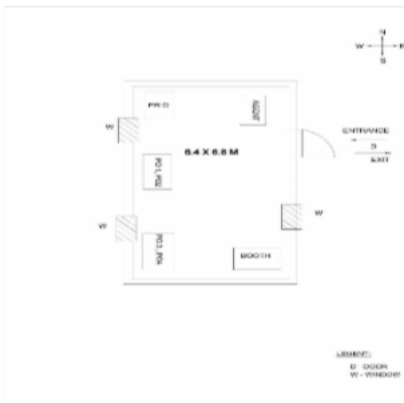

வாக்காளர் பதிவு அலுவலரின்  
கையொப்பம்

**Nazri Naksha**

**Google Map View**

**Polling Station Building Front View**

**Polling Station Front View**

**Cad View**

**Key MAP View**

1 பெயர் : ஜெயா - கணவர் பெயர்: துரைப்பாண்டி - வீட்டு எண் : 1 வயது : 46 பாலினம் : பெண்	XSW0853457 Photo is available	S 2 பெயர் : பிரியங்கா - தந்தையின் பெயர்: கணேசன் - வீட்டு எண் : 1 வயது : 30 பாலினம் : பெண்	XSW0853218 Photo is available	3 பெயர் : காளியம்மாள் - கணவர் பெயர்: பச்சையப்பன் - வீட்டு எண் : 1B வயது : 64 பாலினம் : பெண்	XSW0168120 Photo is available
4 பெயர் : மகேஸ்வரி - தந்தையின் பெயர்: நாகராஜ் - வீட்டு எண் : 1B வயது : 35 பாலினம் : பெண்	XSW0168112 Photo is available	5 பெயர் : ஜெயராஜ் - தந்தையின் பெயர்: அண்ணாமலை - வீட்டு எண் : 1CB1 வயது : 61 பாலினம் : ஆண்	XSW1234525 Photo is available	6 பெயர் : மீனாட்சியம்மாள் - கணவர் பெயர்: ஜெயராஜ் - வீட்டு எண் : 1CB1 வயது : 54 பாலினம் : பெண்	XSW1234533 Photo is available
7 பெயர் : பொன்னாரியம்மாள் - தந்தையின் பெயர்: ஜெயராஜ் - வீட்டு எண் : 1CB1 வயது : 30 பாலினம் : பெண்	XSW1234541 Photo is available	8 பெயர் : ராஜேந்திரன் - தந்தையின் பெயர்: தங்கத்துரை - வீட்டு எண் : 2 வயது : 77 பாலினம் : ஆண்	XSW1662428 Photo is available	9 பெயர் : மாகாதேவி - கணவர் பெயர்: ராஜேந்திரன் - வீட்டு எண் : 2 வயது : 66 பாலினம் : பெண்	XSW0271882 Photo is available
10 பெயர் : மணிகண்டன் - தந்தையின் பெயர்: தொந்தி - வீட்டு எண் : 2-62 வயது : 53 பாலினம் : ஆண்	XSW1003607 Photo is available	11 பெயர் : ராகினி - கணவர் பெயர்: மணிகண்டன் - வீட்டு எண் : 2-62 வயது : 48 பாலினம் : பெண்	XSW1003599 Photo is available	E 12 பெயர் : பொற்செல்வன் தந்தையின் பெயர்: தங்கராஜ் - வீட்டு எண் : 2A வயது : 60 பாலினம் : ஆண்	CRN1329606 Photo is available
13 பெயர் : ஜீவிதலட்சுமி - தந்தையின் பெயர்: பொற்செல்வன் - வீட்டு எண் : 2A வயது : 32 பாலினம் : பெண்	XSW0632968 Photo is available	14 பெயர் : ஜோதிபிரியதர்ஷினி - தந்தையின் பெயர்: பொற்செல்வன் - வீட்டு எண் : 2a வயது : 29 பாலினம் : பெண்	XSW1056159 Photo is available	15 பெயர் : தனலட்சுமி - கணவர் பெயர்: அருண் - வீட்டு எண் : 2C-B1 வயது : 32 பாலினம் : பெண்	XSW1234566 Photo is available
16 பெயர் : ராம்குமார் தந்தையின் பெயர்: வைரமுத்து வீட்டு எண் : 2ஏஃப வயது : 50 பாலினம் : ஆண்	XSW2333086 Photo is available	17 பெயர் : வாணி கணவர் பெயர்: ராம் குமார் வீட்டு எண் : 2ஏஃப வயது : 48 பாலினம் : பெண்	XSW2346930 Photo is available	18 பெயர் : மாலதி கணவர் பெயர்: கதிர்ேச பாண்டியன் வீட்டு எண் : 2ஏஃப வயது : 39 பாலினம் : பெண்	XSW2346914 Photo is available
S 19 பெயர் : ராஜேஸ்வரி கணவர் பெயர்: முருகானந்தம் - வீட்டு எண் : 3 வயது : 44 பாலினம் : பெண்	CRN2590479 Photo is available	20 பெயர் : அருண் குமார் - தந்தையின் பெயர்: நாகராஜன் - வீட்டு எண் : 3A வயது : 33 பாலினம் : ஆண்	XSW0853309 Photo is available	21 பெயர் : நவநீதா - கணவர் பெயர்: நாகராஜன் - வீட்டு எண் : 3A-B1 வயது : 62 பாலினம் : பெண்	XSW0853572 Photo is available
22 பெயர் : செல்வக்குமார் - தந்தையின் பெயர்: நாகராஜன் - வீட்டு எண் : 3A-B1 வயது : 37 பாலினம் : ஆண்	XSW0853440 Photo is available	23 பெயர் : முத்துகிருஷ்ணன் தந்தையின் பெயர்: பாலசுப்ரமணியன் வீட்டு எண் : 3ஆஈ/பீ1 வயது : 29 பாலினம் : ஆண்	XSW2355972 Photo is available	24 பெயர் : அமுதா கணவர் பெயர்: கேசவன் வீட்டு எண் : 3வி/பி1 வயது : 63 பாலினம் : பெண்	XSW2526879 Photo is available
25 பெயர் : ராமன் - தந்தையின் பெயர்: மதுரைமுத்து - வீட்டு எண் : 5 வயது : 77 பாலினம் : ஆண்	XSW1662444 Photo is available	26 பெயர் : மூக்காயி - கணவர் பெயர்: ராமன் - வீட்டு எண் : 5 வயது : 66 பாலினம் : பெண்	XSW1662451 Photo is available	27 பெயர் : மணிமேகலை - கணவர் பெயர்: செல்வம் - வீட்டு எண் : 5 வயது : 44 பாலினம் : பெண்	XSW0271494 Photo is available
28 பெயர் : சோலையப்பன் - தந்தையின் பெயர்: ராமன் - வீட்டு எண் : 5 வயது : 43 பாலினம் : ஆண்	CRN2591790 Photo is available	29 பெயர் : முருகேசன் - தந்தையின் பெயர்: சுருளி - வீட்டு எண் : 6 வயது : 49 பாலினம் : ஆண்	CRN3269065 Photo is available	30 பெயர் : ஆறுமுகம் - தந்தையின் பெயர்: சுருளி - வீட்டு எண் : 6 வயது : 46 பாலினம் : ஆண்	CRN2590073 Photo is available