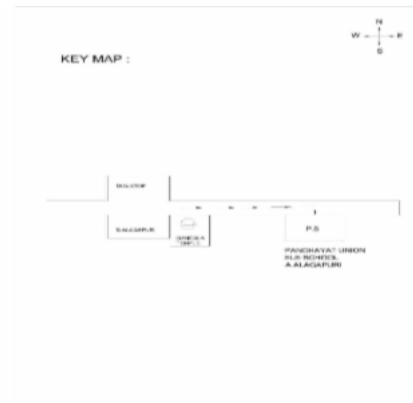

Key MAP View