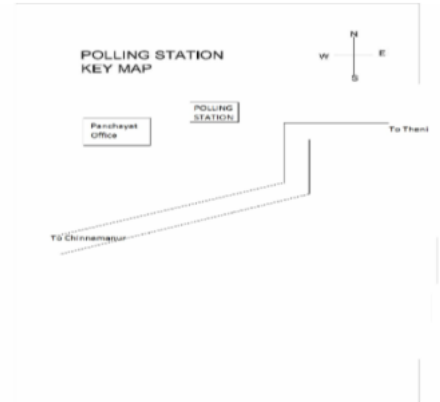

வாக்காளர் பதிவு அலுவலரின்
கையொப்பம்

Nazri Naksha

Google Map View

Polling Station Building Front View

Polling Station Front View

Cad View

Key MAP View

| | | | | | |
|---|----------------------------------|--|----------------------------------|---|----------------------------------|
| 1 பெயர் : சுருளி தந்தையின் பெயர்: ஓவுல் வீட்டு எண் : 1 வயது : 50 பாலினம் : ஆண் | XSW2518355 Photo is available | 2 பெயர் : லோகமணி கணவர் பெயர்: சுருளி வீட்டு எண் : 1 வயது : 42 பாலினம் : பெண் | XSW2518181 Photo is available | 3 பெயர் : பாண்டீஸ்வரி கணவர் பெயர்: சந்தோஷ் பாண்டி வீட்டு எண் : 1 வயது : 22 பாலினம் : பெண் | XSW2373272 Photo is available |
| 4 பெயர் : குபேந்திரன் தந்தையின் பெயர்: போம்மன் வீட்டு எண் : 1/3, டபலயூ1 வயது : 24 பாலினம் : ஆண் | XSW2214906 Photo is available | 5 பெயர் : சந்தியா கணவர் பெயர்: ரமேஷ் வீட்டு எண் : 1-11-டபிலயூ 1 வயது : 24 பாலினம் : பெண் | XSW2214773 Photo is available | 6 பெயர் : ஈஸ்வரன் - தந்தையின் பெயர்: சின்னகுருசாமி - வீட்டு எண் : 1-15 வயது : 44 பாலினம் : ஆண் | XSW0169458 Photo is available |
| 7 பெயர் : செல்வராஜ் தந்தையின் பெயர்: காமலு வீட்டு எண் : 1-136 வயது : 52 பாலினம் : ஆண் | XSW2214948 Photo is available | 8 பெயர் : சேகர் - தந்தையின் பெயர்: பெருமாள் - வீட்டு எண் : 2 வயது : 58 பாலினம் : ஆண் | XSW1116045 Photo is available | 9 பெயர் : மாரியம்மாள் - கணவர் பெயர்: முருகேசன் - வீட்டு எண் : 2 வயது : 51 பாலினம் : பெண் | XSW1780931 Photo is available |
| 10 பெயர் : மனோஜ் குமார் தந்தையின் பெயர்: முருகேசன் வீட்டு எண் : 2 வயது : 25 பாலினம் : ஆண் | XSW1328061 Photo is available | # 11 பெயர் : ஜோதிலட்சுமி கணவர் பெயர்: பெருமாள் - வீட்டு எண் : 2-2 வயது : 50 பாலினம் : பெண் | CRN2584647 Photo is available | 12 பெயர் : சென்றாயபெருமாள் - தந்தையின் பெயர்: மகாலிங்கம் - வீட்டு எண் : 2-2 வயது : 46 பாலினம் : ஆண் | CRN2586345 Photo is available |
| 13 பெயர் : ஷர்மிளா தந்தையின் பெயர்: சென்றாய பெருமாள் வீட்டு எண் : 2-2 வயது : 22 பாலினம் : பெண் | XSW2376333 Photo is available | 14 பெயர் : நடராஜன் - தந்தையின் பெயர்: காமலு - வீட்டு எண் : 2-8 வயது : 59 பாலினம் : ஆண் | XSW1780949 Photo is available | 15 பெயர் : அம்சலட்சுமி - கணவர் பெயர்: நடராஜன் - வீட்டு எண் : 2-8 வயது : 56 பாலினம் : பெண் | XSW1780956 Photo is available |
| 16 பெயர் : சுதாகரன் - தந்தையின் பெயர்: நடராஜன் - வீட்டு எண் : 2-8 வயது : 29 பாலினம் : ஆண் | XSW1004886 Photo is available | 17 பெயர் : விக்கனேஷ் தந்தையின் பெயர்: ஜானகி ராமன் வீட்டு எண் : 2-10 வயது : 27 பாலினம் : ஆண் | XSW2214930 Photo is available | 18 பெயர் : மனோஜ் குமார் தந்தையின் பெயர்: வீரகுமார் வீட்டு எண் : 2-32/3 வயது : 24 பாலினம் : ஆண் | XSW2214922 Photo is available |
| 19 பெயர் : பிரவீன்குமார் தந்தையின் பெயர்: முருகேசன் வீட்டு எண் : 2பி வயது : 19 பாலினம் : ஆண் | XSW2535045 Photo is available | 20 பெயர் : சுந்தரமூத்தி தந்தையின் பெயர்: சுருளிராஜ் வீட்டு எண் : 2,வ 2 வயது : 23 பாலினம் : ஆண் | XSW2214898 Photo is available | 21 பெயர் : சுருளிராஜ் - தந்தையின் பெயர்: மகாலிங்கம் - வீட்டு எண் : 3 வயது : 52 பாலினம் : ஆண் | XSW1780972 Photo is available |
| 22 பெயர் : மயில்தாய் - கணவர் பெயர்: சுருளிராஜ் - வீட்டு எண் : 3 வயது : 44 பாலினம் : பெண் | CRN2584654 Photo is available | 23 பெயர் : சசிஸா - கணவர் பெயர்: குமார் - வீட்டு எண் : 3 வயது : 37 பாலினம் : பெண் | XSW0169474 Photo is available | 24 பெயர் : தீபா கணவர் பெயர்: ராஜா பாண்டியன் வீட்டு எண் : 3 வயது : 27 பாலினம் : பெண் | XSW2269066 Photo is available |
| 25 பெயர் : சென்றாயன் - தந்தையின் பெயர்: பாலுச்சாமி - வீட்டு எண் : 6 வயது : 56 பாலினம் : ஆண் | XSW1780998 Photo is available | 26 பெயர் : அய்யம்மாள் - கணவர் பெயர்: சென்றாயன் - வீட்டு எண் : 6 வயது : 50 பாலினம் : பெண் | XSW1781004 Photo is available | 27 பெயர் : மஹா லக்ஷ்மி தந்தையின் பெயர்: பெருமாள் வீட்டு எண் : 6 வயது : 24 பாலினம் : பெண் | XSW2269116 Photo is available |
| 28 பெயர் : ரம்யா கணவர் பெயர்: சுந்தரமூத்தி வீட்டு எண் : 6 வயது : 22 பாலினம் : பெண் | XSW2434660 Photo is available | 29 பெயர் : தினேஷ் தந்தையின் பெயர்: ரவிசந்திரன் வீட்டு எண் : 6வ-2 வயது : 26 பாலினம் : ஆண் | XSW1328046 Photo is available | 30 பெயர் : ஈஸ்வரன் - தந்தையின் பெயர்: சுருளி - வீட்டு எண் : 7 வயது : 50 பாலினம் : ஆண் | CRN2583979 Photo is available |