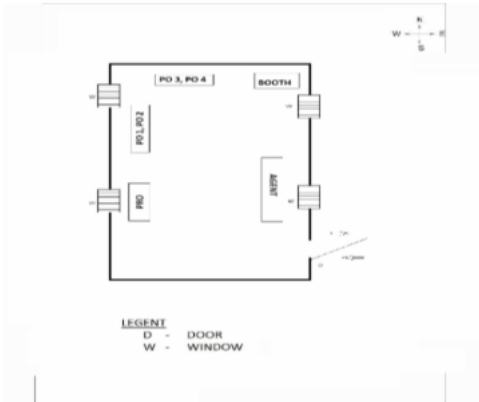

வாக்காளர் பதிவு அலுவலரின்
கையொப்பம்

Nazri Naksha

Google Map View

Polling Station Building Front View

Polling Station Front View

Cad View

Key MAP View

| | | | | | |
|---|----------------------------------|--|----------------------------------|---|----------------------------------|
| 1 பெயர் : சுருளி தந்தையின் பெயர்: ஓவுல் வீட்டு எண் : 1 வயது : 50 பாலினம் : ஆண் | XSW2518355 Photo is available | 2 பெயர் : லோகமணி கணவர் பெயர்: சுருளி வீட்டு எண் : 1 வயது : 42 பாலினம் : பெண் | XSW2518181 Photo is available | 3 பெயர் : பாண்டீஸ்வரி கணவர் பெயர்: சந்தோஷ் பாண்டி வீட்டு எண் : 1 வயது : 22 பாலினம் : பெண் | XSW2373272 Photo is available |
| 4 பெயர் : குபேந்திரன் தந்தையின் பெயர்: போம்மன் வீட்டு எண் : 1/3, டபலயூ1 வயது : 24 பாலினம் : ஆண் | XSW2214906 Photo is available | 5 பெயர் : சந்தியா கணவர் பெயர்: ரமேஷ் வீட்டு எண் : 1-11-டபிலயூ 1 வயது : 24 பாலினம் : பெண் | XSW2214773 Photo is available | 6 பெயர் : ஈஸ்வரன் - தந்தையின் பெயர்: சின்னகுருசாமி - வீட்டு எண் : 1-15 வயது : 44 பாலினம் : ஆண் | XSW0169458 Photo is available |
| 7 பெயர் : செல்வராஜ் தந்தையின் பெயர்: காமலு வீட்டு எண் : 1-136 வயது : 52 பாலினம் : ஆண் | XSW2214948 Photo is available | 8 பெயர் : சேகர் - தந்தையின் பெயர்: பெருமாள் - வீட்டு எண் : 2 வயது : 58 பாலினம் : ஆண் | XSW1116045 Photo is available | 9 பெயர் : மாரியம்மாள் - கணவர் பெயர்: முருகேசன் - வீட்டு எண் : 2 வயது : 51 பாலினம் : பெண் | XSW1780931 Photo is available |
| 10 பெயர் : மனோஜ் குமார் தந்தையின் பெயர்: முருகேசன் வீட்டு எண் : 2 வயது : 25 பாலினம் : ஆண் | XSW1328061 Photo is available | # 11 பெயர் : ஜோதிலட்சுமி கணவர் பெயர்: பெருமாள் - வீட்டு எண் : 2-2 வயது : 50 பாலினம் : பெண் | CRN2584647 Photo is available | 12 பெயர் : சென்றாயபெருமாள் - தந்தையின் பெயர்: மகாலிங்கம் - வீட்டு எண் : 2-2 வயது : 46 பாலினம் : ஆண் | CRN2586345 Photo is available |
| 13 பெயர் : ஷர்மிளா தந்தையின் பெயர்: சென்றாய பெருமாள் வீட்டு எண் : 2-2 வயது : 22 பாலினம் : பெண் | XSW2376333 Photo is available | 14 பெயர் : நடராஜன் - தந்தையின் பெயர்: காமலு - வீட்டு எண் : 2-8 வயது : 59 பாலினம் : ஆண் | XSW1780949 Photo is available | 15 பெயர் : அம்சலட்சுமி - கணவர் பெயர்: நடராஜன் - வீட்டு எண் : 2-8 வயது : 56 பாலினம் : பெண் | XSW1780956 Photo is available |
| 16 பெயர் : சுதாகரன் - தந்தையின் பெயர்: நடராஜன் - வீட்டு எண் : 2-8 வயது : 29 பாலினம் : ஆண் | XSW1004886 Photo is available | 17 பெயர் : விக்கனேஷ் தந்தையின் பெயர்: ஜானகி ராமன் வீட்டு எண் : 2-10 வயது : 27 பாலினம் : ஆண் | XSW2214930 Photo is available | 18 பெயர் : மனோஜ் குமார் தந்தையின் பெயர்: வீரகுமார் வீட்டு எண் : 2-32/3 வயது : 24 பாலினம் : ஆண் | XSW2214922 Photo is available |
| 19 பெயர் : பிரவீன்குமார் தந்தையின் பெயர்: முருகேசன் வீட்டு எண் : 2பி வயது : 19 பாலினம் : ஆண் | XSW2535045 Photo is available | 20 பெயர் : சுந்தரமூத்தி தந்தையின் பெயர்: சுருளிராஜ் வீட்டு எண் : 2,வ 2 வயது : 23 பாலினம் : ஆண் | XSW2214898 Photo is available | 21 பெயர் : சுருளிராஜ் - தந்தையின் பெயர்: மகாலிங்கம் - வீட்டு எண் : 3 வயது : 52 பாலினம் : ஆண் | XSW1780972 Photo is available |
| 22 பெயர் : மயில்தாய் - கணவர் பெயர்: சுருளிராஜ் - வீட்டு எண் : 3 வயது : 44 பாலினம் : பெண் | CRN2584654 Photo is available | 23 பெயர் : சசிஸா - கணவர் பெயர்: குமார் - வீட்டு எண் : 3 வயது : 37 பாலினம் : பெண் | XSW0169474 Photo is available | 24 பெயர் : தீபா கணவர் பெயர்: ராஜா பாண்டியன் வீட்டு எண் : 3 வயது : 27 பாலினம் : பெண் | XSW2269066 Photo is available |
| 25 பெயர் : சென்றாயன் - தந்தையின் பெயர்: பாலுச்சாமி - வீட்டு எண் : 6 வயது : 56 பாலினம் : ஆண் | XSW1780998 Photo is available | 26 பெயர் : அய்யம்மாள் - கணவர் பெயர்: சென்றாயன் - வீட்டு எண் : 6 வயது : 50 பாலினம் : பெண் | XSW1781004 Photo is available | 27 பெயர் : மஹா லக்ஷ்மி தந்தையின் பெயர்: பெருமாள் வீட்டு எண் : 6 வயது : 24 பாலினம் : பெண் | XSW2269116 Photo is available |
| 28 பெயர் : ரம்யா கணவர் பெயர்: சுந்தரமூத்தி வீட்டு எண் : 6 வயது : 22 பாலினம் : பெண் | XSW2434660 Photo is available | 29 பெயர் : தினேஷ் தந்தையின் பெயர்: ரவிசந்திரன் வீட்டு எண் : 6வ-2 வயது : 26 பாலினம் : ஆண் | XSW1328046 Photo is available | 30 பெயர் : ஈஸ்வரன் - தந்தையின் பெயர்: சுருளி - வீட்டு எண் : 7 வயது : 50 பாலினம் : ஆண் | CRN2583979 Photo is available |