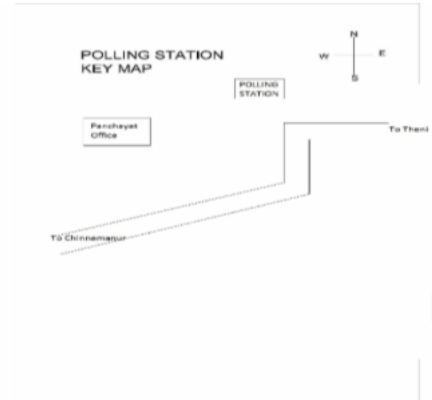

Key MAP View