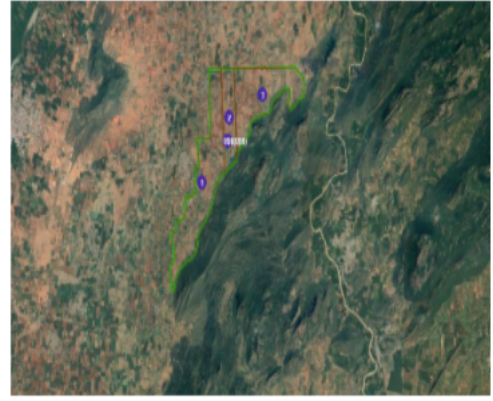

Google Map View