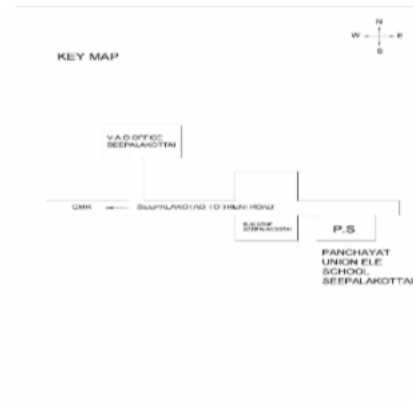

Key MAP View