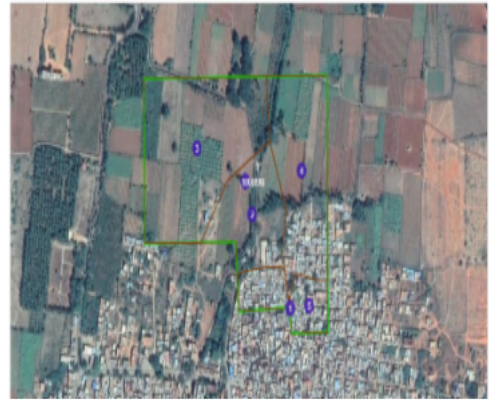

Google Map View