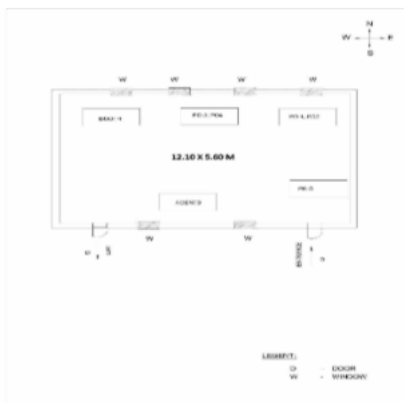

வாக்காளர் பதிவு அலுவலரின்
கையொப்பம்

Nazri Naksha

Google Map View

Polling Station Building Front View

Polling Station Front View

Cad View

Key MAP View

1 பெயர் : கருப்பையா - தந்தையின் பெயர்: பொன்னையா - வீட்டு எண் : 1 வயது : 66 பாலினம் : ஆண்	XSW0857326 Photo is available	2 பெயர் : சரண்யா தந்தையின் பெயர்: பவுன் ராஜ் வீட்டு எண் : 1 வயது : 38 பாலினம் : பெண்	XSW2216323 Photo is available	3 பெயர் : சித்ரா தேவி - கணவர் பெயர்: ஆறுமுகம் - வீட்டு எண் : 1 வயது : 36 பாலினம் : பெண்	XSW1270628 Photo is available
4 பெயர் : மேனகா தேவி தந்தையின் பெயர்: சேகர் வீட்டு எண் : 1 வயது : 28 பாலினம் : பெண்	XSW2216380 Photo is available	5 பெயர் : ஜோதி கணவர் பெயர்: முருகேசன் வீட்டு எண் : 2/1 வயது : 47 பாலினம் : பெண்	NFS0152769 Photo is available	6 பெயர் : சோணைராஜா - தந்தையின் பெயர்: அழகுராஜ் - வீட்டு எண் : 2-4-9 வயது : 30 பாலினம் : ஆண்	XSW0857508 Photo is available
7 பெயர் : காத்யா - கணவர் பெயர்: பாலமுருகன் - வீட்டு எண் : 3-1-16 வயது : 35 பாலினம் : பெண்	XSW0857219 Photo is available	8 பெயர் : கலாமணி - கணவர் பெயர்: தங்கராஜ் - வீட்டு எண் : 3-1-28 வயது : 46 பாலினம் : பெண்	XSW0857490 Photo is available	9 பெயர் : ஆதிராஜன் - தந்தையின் பெயர்: குபேந்திரன் - வீட்டு எண் : 3-1-32c வயது : 33 பாலினம் : ஆண்	XSW0857391 Photo is available
10 பெயர் : ரஞ்சித்குமார் - தந்தையின் பெயர்: மணிகண்டன் - வீட்டு எண் : 3-3-8 வயது : 30 பாலினம் : ஆண்	XSW0937730 Photo is available	11 பெயர் : பவித்ரா ர கணவர் பெயர்: ரஞ்சித்குமார் வீட்டு எண் : 3-3-8 வயது : 21 பாலினம் : பெண்	XSW2584134 Photo is available	12 பெயர் : நவீன்குமார் தந்தையின் பெயர்: ரவிசந்தரன் ரவிசந்தரன் வீட்டு எண் : 3-3-9 வயது : 26 பாலினம் : ஆண்	XSW1422260 Photo is available
13 பெயர் : ரேவதி கணவர் பெயர்: வீஜிகுமார் வீட்டு எண் : 3-3-21 வயது : 36 பாலினம் : பெண்	XSW2361137 Photo is available	14 பெயர் : வெண்ணிலா கணவர் பெயர்: அஜீத் ப வீட்டு எண் : 3-21 வயது : 22 பாலினம் : பெண்	XSW2590685 Photo is available	15 பெயர் : கேசவன் மு தந்தையின் பெயர்: முருகேசன் வீட்டு எண் : 3-127 வயது : 25 பாலினம் : ஆண்	XSW2259133 Photo is available
16 பெயர் : முனிஸ்வரி - கணவர் பெயர்: குருசாமி - வீட்டு எண் : 4-1-23 வயது : 35 பாலினம் : பெண்	XSW1006360 Photo is available	17 பெயர் : ஹரிஷ் பி தந்தையின் பெயர்: பிரபு வீட்டு எண் : 4-2-34 வயது : 20 பாலினம் : ஆண்	XSW2504470 Photo is available	18 பெயர் : வைரயாழினி - தந்தையின் பெயர்: முத்துச்சாமி - வீட்டு எண் : 4-4-64 வயது : 27 பாலினம் : பெண்	XSW1270586 Photo is available
19 பெயர் : செளந்தர்யா - கணவர் பெயர்: ராமசந்திரன் - வீட்டு எண் : 5 வயது : 28 பாலினம் : பெண்	XSW1183821 Photo is available	20 பெயர் : மனோஜ்குமார் - தந்தையின் பெயர்: செல்வராஜ் - வீட்டு எண் : 5-1-19 வயது : 30 பாலினம் : ஆண்	XSW0857193 Photo is available	21 பெயர் : மதியழகன் -மூ- தந்தையின் பெயர்: மொக்கைச்சாமி அம்பலம் - வீட்டு எண் : 5-1-155 வயது : 58 பாலினம் : ஆண்	XSW0857433 Photo is available
22 பெயர் : தீபிகா கணவர் பெயர்: சதீஸ் வீட்டு எண் : 5-2-38/1 வயது : 30 பாலினம் : பெண்	XSW2333201 Photo is available	23 பெயர் : சரண்யா கணவர் பெயர்: பழனி குமார் வீட்டு எண் : 5-3-29 வயது : 24 பாலினம் : பெண்	XSW2348316 Photo is available	24 பெயர் : ராஜலட்சுமி - கணவர் பெயர்: காளீராஜ் - வீட்டு எண் : 5-4-46 வயது : 36 பாலினம் : பெண்	XSW0937748 Photo is available
25 பெயர் : இந்துமதி கணவர் பெயர்: தினேஷ்குமார் வீட்டு எண் : 5-5-271 வயது : 28 பாலினம் : பெண்	XSW2348373 Photo is available	26 பெயர் : காமராஜ் - தந்தையின் பெயர்: பொன்னுச்சாமி - வீட்டு எண் : 5-32 வயது : 41 பாலினம் : ஆண்	XSW0937854 Photo is available	27 பெயர் : மாரி செல்வம் மூக்கையா தந்தையின் பெயர்: மூக்கையா மாரியப்பன் வீட்டு எண் : 9-1-1 வயது : 24 பாலினம் : ஆண்	XSW2465649 Photo is available
28 பெயர் : சிவக்குமார் ப தந்தையின் பெயர்: பரமராஜ் வீட்டு எண் : 7-3-132/3 வயது : 50 பாலினம் : ஆண்	XSW2473726 Photo is available	29 பெயர் : பாஸ்கரன் - தந்தையின் பெயர்: சிவாஜி - வீட்டு எண் : 8 வயது : 36 பாலினம் : ஆண்	XSW0229641 Photo is available	S 30 பெயர் : சிவகுமார் - தந்தையின் பெயர்: பழனிச்சாமி - வீட்டு எண் : 9-1-1 வயது : 52 பாலினம் : ஆண்	CRN2610095 Photo is available