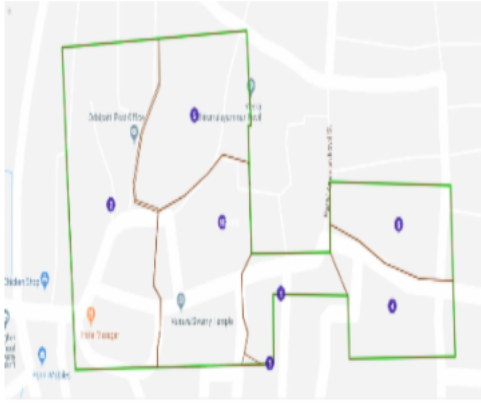

Nazri Naksha