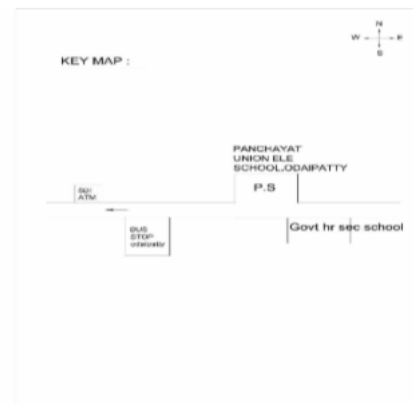

வாக்காளர் பதிவு அலுவலரின்
கையொப்பம்

Nazri Naksha

Google Map View

Polling Station Building Front View

Polling Station Front View

Cad View

Key MAP View

1 பெயர் : கருப்பையா - தந்தையின் பெயர்: பொன்னையா - வீட்டு எண் : 1 வயது : 66 பாலினம் : ஆண்	XSW0857326 Photo is available	2 பெயர் : சரண்யா தந்தையின் பெயர்: பவுன் ராஜ் வீட்டு எண் : 1 வயது : 38 பாலினம் : பெண்	XSW2216323 Photo is available	3 பெயர் : சித்ரா தேவி - கணவர் பெயர்: ஆறுமுகம் - வீட்டு எண் : 1 வயது : 36 பாலினம் : பெண்	XSW1270628 Photo is available
4 பெயர் : மேனகா தேவி தந்தையின் பெயர்: சேகர் வீட்டு எண் : 1 வயது : 28 பாலினம் : பெண்	XSW2216380 Photo is available	5 பெயர் : ஜோதி கணவர் பெயர்: முருகேசன் வீட்டு எண் : 2/1 வயது : 47 பாலினம் : பெண்	NFS0152769 Photo is available	6 பெயர் : சோணைராஜா - தந்தையின் பெயர்: அழகுராஜ் - வீட்டு எண் : 2-4-9 வயது : 30 பாலினம் : ஆண்	XSW0857508 Photo is available
7 பெயர் : காத்யா - கணவர் பெயர்: பாலமுருகன் - வீட்டு எண் : 3-1-16 வயது : 35 பாலினம் : பெண்	XSW0857219 Photo is available	8 பெயர் : கலாமணி - கணவர் பெயர்: தங்கராஜ் - வீட்டு எண் : 3-1-28 வயது : 46 பாலினம் : பெண்	XSW0857490 Photo is available	9 பெயர் : ஆதிராஜன் - தந்தையின் பெயர்: குபேந்திரன் - வீட்டு எண் : 3-1-32c வயது : 33 பாலினம் : ஆண்	XSW0857391 Photo is available
10 பெயர் : ரஞ்சித்குமார் - தந்தையின் பெயர்: மணிகண்டன் - வீட்டு எண் : 3-3-8 வயது : 30 பாலினம் : ஆண்	XSW0937730 Photo is available	11 பெயர் : பவித்ரா ர கணவர் பெயர்: ரஞ்சித்குமார் வீட்டு எண் : 3-3-8 வயது : 21 பாலினம் : பெண்	XSW2584134 Photo is available	12 பெயர் : நவீன்குமார் தந்தையின் பெயர்: ரவிசந்தரன் ரவிசந்தரன் வீட்டு எண் : 3-3-9 வயது : 26 பாலினம் : ஆண்	XSW1422260 Photo is available
13 பெயர் : ரேவதி கணவர் பெயர்: வீஜிகுமார் வீட்டு எண் : 3-3-21 வயது : 36 பாலினம் : பெண்	XSW2361137 Photo is available	14 பெயர் : வெண்ணிலா கணவர் பெயர்: அஜீத் ப வீட்டு எண் : 3-21 வயது : 22 பாலினம் : பெண்	XSW2590685 Photo is available	15 பெயர் : கேசவன் மு தந்தையின் பெயர்: முருகேசன் வீட்டு எண் : 3-127 வயது : 25 பாலினம் : ஆண்	XSW2259133 Photo is available
16 பெயர் : முனிஸ்வரி - கணவர் பெயர்: குருசாமி - வீட்டு எண் : 4-1-23 வயது : 35 பாலினம் : பெண்	XSW1006360 Photo is available	17 பெயர் : ஹரிஷ் பி தந்தையின் பெயர்: பிரபு வீட்டு எண் : 4-2-34 வயது : 20 பாலினம் : ஆண்	XSW2504470 Photo is available	18 பெயர் : வைரயாழினி - தந்தையின் பெயர்: முத்துச்சாமி - வீட்டு எண் : 4-4-64 வயது : 27 பாலினம் : பெண்	XSW1270586 Photo is available
19 பெயர் : செளந்தர்யா - கணவர் பெயர்: ராமசந்திரன் - வீட்டு எண் : 5 வயது : 28 பாலினம் : பெண்	XSW1183821 Photo is available	20 பெயர் : மனோஜ்குமார் - தந்தையின் பெயர்: செல்வராஜ் - வீட்டு எண் : 5-1-19 வயது : 30 பாலினம் : ஆண்	XSW0857193 Photo is available	21 பெயர் : மதியழகன் -மூ- தந்தையின் பெயர்: மொக்கைச்சாமி அம்பலம் - வீட்டு எண் : 5-1-155 வயது : 58 பாலினம் : ஆண்	XSW0857433 Photo is available
22 பெயர் : தீபிகா கணவர் பெயர்: சதீஸ் வீட்டு எண் : 5-2-38/1 வயது : 30 பாலினம் : பெண்	XSW2333201 Photo is available	23 பெயர் : சரண்யா கணவர் பெயர்: பழனி குமார் வீட்டு எண் : 5-3-29 வயது : 24 பாலினம் : பெண்	XSW2348316 Photo is available	24 பெயர் : ராஜலட்சுமி - கணவர் பெயர்: காளீராஜ் - வீட்டு எண் : 5-4-46 வயது : 36 பாலினம் : பெண்	XSW0937748 Photo is available
25 பெயர் : இந்துமதி கணவர் பெயர்: தினேஷ்குமார் வீட்டு எண் : 5-5-271 வயது : 28 பாலினம் : பெண்	XSW2348373 Photo is available	26 பெயர் : காமராஜ் - தந்தையின் பெயர்: பொன்னுச்சாமி - வீட்டு எண் : 5-32 வயது : 41 பாலினம் : ஆண்	XSW0937854 Photo is available	27 பெயர் : மாரி செல்வம் மூக்கையா தந்தையின் பெயர்: மூக்கையா மாரியப்பன் வீட்டு எண் : 9-1-1 வயது : 24 பாலினம் : ஆண்	XSW2465649 Photo is available
28 பெயர் : சிவக்குமார் ப தந்தையின் பெயர்: பரமராஜ் வீட்டு எண் : 7-3-132/3 வயது : 50 பாலினம் : ஆண்	XSW2473726 Photo is available	29 பெயர் : பாஸ்கரன் - தந்தையின் பெயர்: சிவாஜி - வீட்டு எண் : 8 வயது : 36 பாலினம் : ஆண்	XSW0229641 Photo is available	S 30 பெயர் : சிவகுமார் - தந்தையின் பெயர்: பழனிச்சாமி - வீட்டு எண் : 9-1-1 வயது : 52 பாலினம் : ஆண்	CRN2610095 Photo is available