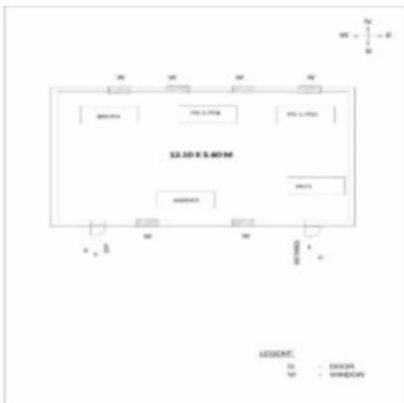

Google Map View

Polling Station Building Front View

Polling Station Front View

Cad View

Key MAP View

1 பெயர் : நாகேந்திரகுமார் - தந்தையின் பெயர்: ராஜாமணி - வீட்டு எண் : 1 வயது : 53 பாலினம் : ஆண்	XSW0504498 Photo is available	2 பெயர் : ரமேஷ் - தந்தையின் பெயர்: முருகேசன் - வீட்டு எண் : 1 வயது : 35 பாலினம் : ஆண்	XSW0504381 Photo is available	3 பெயர் : நாக ஜோதி - கணவர் பெயர்: சந்திரசேகர் - வீட்டு எண் : 1 வயது : 34 பாலினம் : பெண்	XSW1183805 Photo is available
4 பெயர் : அனிதா - தந்தையின் பெயர்: பிரபாகரன் - வீட்டு எண் : 1 வயது : 33 பாலினம் : பெண்	XSW0764712 Photo is available	5 பெயர் : நித்யா - கணவர் பெயர்: தனசேகர பாண்டியன் - வீட்டு எண் : 1 வயது : 33 பாலினம் : பெண்	XSW1183854 Photo is available	6 பெயர் : வனிதா - கணவர் பெயர்: சந்திரசேகரன் - வீட்டு எண் : 1-1-17 வயது : 35 பாலினம் : பெண்	XSW0504613 Photo is available
7 பெயர் : பால்மணி - கணவர் பெயர்: முத்துமணி - வீட்டு எண் : 2 வயது : 41 பாலினம் : பெண்	XSW0504597 Photo is available	8 பெயர் : ரதிப்பிரியா - கணவர் பெயர்: ராமராஜ் - வீட்டு எண் : 2 வயது : 34 பாலினம் : பெண்	XSW0504738 Photo is available	9 பெயர் : மகேந்திரன் - தந்தையின் பெயர்: முத்து வீட்டு எண் : 2/2 வயது : 43 பாலினம் : ஆண்	XSW0857367 Photo is available
10 பெயர் : சுகந்தி - தந்தையின் பெயர்: சுருளிராம் - வீட்டு எண் : 2-4 வயது : 32 பாலினம் : பெண்	XSW0764878 Photo is available	11 பெயர் : சூர்யபிரகாஷ் - தந்தையின் பெயர்: ஆண்டவர் - வீட்டு எண் : 2-4-24 வயது : 27 பாலினம் : ஆண்	XSW1236025 Photo is available	12 பெயர் : வனிதா - தந்தையின் பெயர்: ஆதீஸ்வரன் - வீட்டு எண் : 2-4-31 வயது : 29 பாலினம் : பெண்	XSW1006345 Photo is available
13 பெயர் : ஈஸ்வரன் - தந்தையின் பெயர்: ஆதீஸ்வரன் - வீட்டு எண் : 2-4-31 வயது : 28 பாலினம் : ஆண்	XSW1183870 Photo is available	14 பெயர் : முத்துராஜா - தந்தையின் பெயர்: சேகர் - வீட்டு எண் : 2-4-300-5 வயது : 36 பாலினம் : ஆண்	XSW0857086 Photo is available	15 பெயர் : பூபதிராஜா - தந்தையின் பெயர்: கருணாநிதி - வீட்டு எண் : 2-23 வயது : 43 பாலினம் : ஆண்	LVN1676931 Photo is available
16 பெயர் : கார்த்திகா - கணவர் பெயர்: பூபதிராஜா - வீட்டு எண் : 2-23 வயது : 33 பாலினம் : பெண்	YFE0674838 Photo is available	17 பெயர் : சுகந்தி - தந்தையின் பெயர்: சன்னாசி ராஜா - வீட்டு எண் : 3 வயது : 28 பாலினம் : பெண்	XSW1118041 Photo is available	18 பெயர் : கவிதா - தந்தையின் பெயர்: கணேசன் - வீட்டு எண் : 3 வயது : 28 பாலினம் : பெண்	XSW1183847 Photo is available
19 பெயர் : தமிழகன் ம தந்தையின் பெயர்: மதியழகன் வீட்டு எண் : 3-1-53 வயது : 26 பாலினம் : ஆண்	XSW2554285 Photo is available	20 பெயர் : அன்புச் செல்வி - கணவர் பெயர்: செல்வராஜ் - வீட்டு எண் : 3-5-4 வயது : 50 பாலினம் : பெண்	XSW0857458 Photo is available	21 பெயர் : சத்தியேந்திரன் - தந்தையின் பெயர்: மாரிமுத்து - வீட்டு எண் : 4 வயது : 45 பாலினம் : ஆண்	XSW1057678 Photo is available
22 பெயர் : முருகன் - தந்தையின் பெயர்: காளிமுத்து - வீட்டு எண் : 4-3-5 வயது : 51 பாலினம் : ஆண்	XSW0427377 Photo is available	23 பெயர் : முருகன் - தந்தையின் பெயர்: சக்திவேல் - வீட்டு எண் : 4-4-35 வயது : 51 பாலினம் : ஆண்	XSW1006253 Photo is available	24 பெயர் : சர்மிளாதேவி - தந்தையின் பெயர்: முருகன் - வீட்டு எண் : 4-4-35 வயது : 29 பாலினம் : பெண்	XSW1006113 Photo is available
25 பெயர் : கருப்பசாமி - தந்தையின் பெயர்: சோனைமுத்து - வீட்டு எண் : 4-4-40 வயது : 52 பாலினம் : ஆண்	CRN1839307 Photo is available	26 பெயர் : ஆதிஸ்வரி - கணவர் பெயர்: கருப்பசாமி - வீட்டு எண் : 4-4-40 வயது : 45 பாலினம் : பெண்	CRN1839422 Photo is available	27 பெயர் : சம்பத்துமார் - தந்தையின் பெயர்: மணி - வீட்டு எண் : 4-4-50 வயது : 30 பாலினம் : ஆண்	XSW0764985 Photo is available
28 பெயர் : சுரேஷ் - தந்தையின் பெயர்: பாண்டிநாடார் - வீட்டு எண் : 4-4-52 வயது : 50 பாலினம் : ஆண்	CRN1345933 Photo is available	29 பெயர் : வெள்ளைச்சாமி - தந்தையின் பெயர்: அழகர் - வீட்டு எண் : 5 வயது : 69 பாலினம் : ஆண்	XSW0504456 Photo is available	30 பெயர் : லட்சுமி - கணவர் பெயர்: வெள்ளைச்சாமி - வீட்டு எண் : 5 வயது : 59 பாலினம் : பெண்	XSW0504555 Photo is available