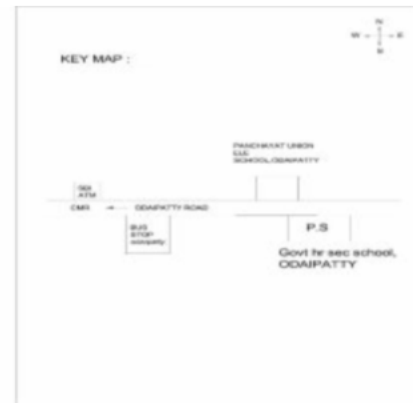

Google Map View

Polling Station Building Front View

Polling Station Front View

Cad View

Key MAP View

1 பெயர் : நாகேந்திரகுமார் - தந்தையின் பெயர்: ராஜாமணி - வீட்டு எண் : 1 வயது : 53 பாலினம் : ஆண்	XSW0504498 Photo is available	2 பெயர் : ரமேஷ் - தந்தையின் பெயர்: முருகேசன் - வீட்டு எண் : 1 வயது : 35 பாலினம் : ஆண்	XSW0504381 Photo is available	3 பெயர் : நாக ஜோதி - கணவர் பெயர்: சந்திரசேகர் - வீட்டு எண் : 1 வயது : 34 பாலினம் : பெண்	XSW1183805 Photo is available
4 பெயர் : அனிதா - தந்தையின் பெயர்: பிரபாகரன் - வீட்டு எண் : 1 வயது : 33 பாலினம் : பெண்	XSW0764712 Photo is available	5 பெயர் : நித்யா - கணவர் பெயர்: தனசேகர பாண்டியன் - வீட்டு எண் : 1 வயது : 33 பாலினம் : பெண்	XSW1183854 Photo is available	6 பெயர் : வனிதா - கணவர் பெயர்: சந்திரசேகரன் - வீட்டு எண் : 1-1-17 வயது : 35 பாலினம் : பெண்	XSW0504613 Photo is available
7 பெயர் : பால்மணி - கணவர் பெயர்: முத்துமணி - வீட்டு எண் : 2 வயது : 41 பாலினம் : பெண்	XSW0504597 Photo is available	8 பெயர் : ரதிப்பிரியா - கணவர் பெயர்: ராமராஜ் - வீட்டு எண் : 2 வயது : 34 பாலினம் : பெண்	XSW0504738 Photo is available	9 பெயர் : மகேந்திரன் - தந்தையின் பெயர்: முத்து வீட்டு எண் : 2/2 வயது : 43 பாலினம் : ஆண்	XSW0857367 Photo is available
10 பெயர் : சுகந்தி - தந்தையின் பெயர்: சுருளிராம் - வீட்டு எண் : 2-4 வயது : 32 பாலினம் : பெண்	XSW0764878 Photo is available	11 பெயர் : சூர்யபிரகாஷ் - தந்தையின் பெயர்: ஆண்டவர் - வீட்டு எண் : 2-4-24 வயது : 27 பாலினம் : ஆண்	XSW1236025 Photo is available	12 பெயர் : வனிதா - தந்தையின் பெயர்: ஆதீஸ்வரன் - வீட்டு எண் : 2-4-31 வயது : 29 பாலினம் : பெண்	XSW1006345 Photo is available
13 பெயர் : ஈஸ்வரன் - தந்தையின் பெயர்: ஆதீஸ்வரன் - வீட்டு எண் : 2-4-31 வயது : 28 பாலினம் : ஆண்	XSW1183870 Photo is available	14 பெயர் : முத்துராஜா - தந்தையின் பெயர்: சேகர் - வீட்டு எண் : 2-4-300-5 வயது : 36 பாலினம் : ஆண்	XSW0857086 Photo is available	15 பெயர் : பூபதிராஜா - தந்தையின் பெயர்: கருணாநிதி - வீட்டு எண் : 2-23 வயது : 43 பாலினம் : ஆண்	LVN1676931 Photo is available
16 பெயர் : கார்த்திகா - கணவர் பெயர்: பூபதிராஜா - வீட்டு எண் : 2-23 வயது : 33 பாலினம் : பெண்	YFE0674838 Photo is available	17 பெயர் : சுகந்தி - தந்தையின் பெயர்: சன்னாசி ராஜா - வீட்டு எண் : 3 வயது : 28 பாலினம் : பெண்	XSW1118041 Photo is available	18 பெயர் : கவிதா - தந்தையின் பெயர்: கணேசன் - வீட்டு எண் : 3 வயது : 28 பாலினம் : பெண்	XSW1183847 Photo is available
19 பெயர் : தமிழகன் ம தந்தையின் பெயர்: மதியழகன் வீட்டு எண் : 3-1-53 வயது : 26 பாலினம் : ஆண்	XSW2554285 Photo is available	20 பெயர் : அன்புச் செல்வி - கணவர் பெயர்: செல்வராஜ் - வீட்டு எண் : 3-5-4 வயது : 50 பாலினம் : பெண்	XSW0857458 Photo is available	21 பெயர் : சத்தியேந்திரன் - தந்தையின் பெயர்: மாரிமுத்து - வீட்டு எண் : 4 வயது : 45 பாலினம் : ஆண்	XSW1057678 Photo is available
22 பெயர் : முருகன் - தந்தையின் பெயர்: காளிமுத்து - வீட்டு எண் : 4-3-5 வயது : 51 பாலினம் : ஆண்	XSW0427377 Photo is available	23 பெயர் : முருகன் - தந்தையின் பெயர்: சக்திவேல் - வீட்டு எண் : 4-4-35 வயது : 51 பாலினம் : ஆண்	XSW1006253 Photo is available	24 பெயர் : சர்மிளாதேவி - தந்தையின் பெயர்: முருகன் - வீட்டு எண் : 4-4-35 வயது : 29 பாலினம் : பெண்	XSW1006113 Photo is available
25 பெயர் : கருப்பசாமி - தந்தையின் பெயர்: சோனைமுத்து - வீட்டு எண் : 4-4-40 வயது : 52 பாலினம் : ஆண்	CRN1839307 Photo is available	26 பெயர் : ஆதிஸ்வரி - கணவர் பெயர்: கருப்பசாமி - வீட்டு எண் : 4-4-40 வயது : 45 பாலினம் : பெண்	CRN1839422 Photo is available	27 பெயர் : சம்பத்துமார் - தந்தையின் பெயர்: மணி - வீட்டு எண் : 4-4-50 வயது : 30 பாலினம் : ஆண்	XSW0764985 Photo is available
28 பெயர் : சுரேஷ் - தந்தையின் பெயர்: பாண்டிநாடார் - வீட்டு எண் : 4-4-52 வயது : 50 பாலினம் : ஆண்	CRN1345933 Photo is available	29 பெயர் : வெள்ளைச்சாமி - தந்தையின் பெயர்: அழகர் - வீட்டு எண் : 5 வயது : 69 பாலினம் : ஆண்	XSW0504456 Photo is available	30 பெயர் : லட்சுமி - கணவர் பெயர்: வெள்ளைச்சாமி - வீட்டு எண் : 5 வயது : 59 பாலினம் : பெண்	XSW0504555 Photo is available