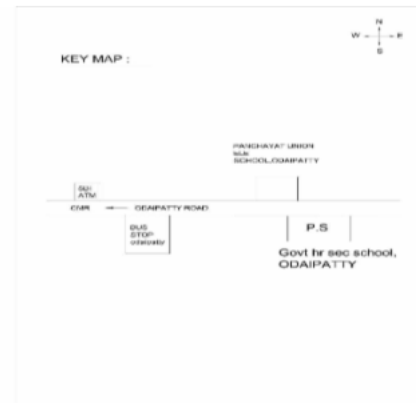

Google Map View

Polling Station Building Front View

Polling Station Front View

Cad View

Key MAP View

1	XSW2216612	பெயர் : சின்னத்தாய் கணவர் பெயர்: பொம்மைய சாமி வீட்டு எண் : 0 வயது : 76 பாலினம் : பெண்	Photo is available	2	XSW1236140	பெயர் : காள்வரி - கணவர் பெயர்: மூக்கையா - வீட்டு எண் : 1 வயது : 62 பாலினம் : பெண்	Photo is available	3	XSW0428714	பெயர் : போதுமணி - கணவர் பெயர்: மாணிக்கம் - வீட்டு எண் : 1 வயது : 61 பாலினம் : பெண்	Photo is available
4	XSW0428698	பெயர் : பாண்டியன் - தந்தையின் பெயர்: மாணிக்கம் - வீட்டு எண் : 1 வயது : 46 பாலினம் : ஆண்	Photo is available	5	XSW0428706	பெயர் : ஈஸ்வரி - கணவர் பெயர்: பாண்டியன் - வீட்டு எண் : 1 வயது : 44 பாலினம் : பெண்	Photo is available	6	XSW2540292	பெயர் : ஹரிகிருஷ்ணன் தந்தையின் பெயர்: கண்ணன் வீட்டு எண் : 1 வயது : 21 பாலினம் : ஆண்	Photo is available
7	XSW0638239	பெயர் : ஆனந்தகுமார் - தந்தையின் பெயர்: ராஜேஸ்வரி - வீட்டு எண் : 1-3-253 வயது : 45 பாலினம் : ஆண்	Photo is available	8	XSW0049825	பெயர் : பன்னீர்ச்செல்வம் - தந்தையின் பெயர்: வைரமுத்து - வீட்டு எண் : 1-5 வயது : 52 பாலினம் : ஆண்	Photo is available	9	XSW0049841	பெயர் : நளினா - கணவர் பெயர்: பன்னீர்ச்செல்வம் - வீட்டு எண் : 1-5 வயது : 46 பாலினம் : பெண்	Photo is available
10	XSW0050005	பெயர் : வைரமணி - கணவர் பெயர்: பழனிவேல் - வீட்டு எண் : 1-6 வயது : 68 பாலினம் : பெண்	Photo is available	11	XSW0050013	பெயர் : இளங்கோ - தந்தையின் பெயர்: சுருளிவேல் - வீட்டு எண் : 1-6 வயது : 57 பாலினம் : ஆண்	Photo is available	12	XSW0049981	பெயர் : புவனேஷ்வரி - கணவர் பெயர்: இளங்கோ - வீட்டு எண் : 1-6 வயது : 51 பாலினம் : பெண்	Photo is available
13	XSW2473718	பெயர் : மகாராஜன் அ தந்தையின் பெயர்: அசோக்குமார் வீட்டு எண் : 1/6 வயது : 22 பாலினம் : ஆண்	Photo is available	14	XSW0049999	பெயர் : ராமுத்தாய் - கணவர் பெயர்: பாண்டியர் - வீட்டு எண் : 1-20 வயது : 83 பாலினம் : பெண்	Photo is available	15	XSW0050021	பெயர் : முருகன் - தந்தையின் பெயர்: நீலமேகம் - வீட்டு எண் : 1-21 வயது : 51 பாலினம் : ஆண்	Photo is available
16	XSW0049908	பெயர் : ராஜகோபால் - தந்தையின் பெயர்: அழகர்சாமி - வீட்டு எண் : 1-31B வயது : 53 பாலினம் : ஆண்	Photo is available	17	XSW0049882	பெயர் : தங்கராஜ் - தந்தையின் பெயர்: மகாராஜன் - வீட்டு எண் : 1-44 வயது : 60 பாலினம் : ஆண்	Photo is available	18	XSW0049916	பெயர் : செல்வி - கணவர் பெயர்: தங்கராஜ் - வீட்டு எண் : 1-44 வயது : 58 பாலினம் : பெண்	Photo is available
19	XSW0049817	பெயர் : ரோகினி - கணவர் பெயர்: சிவனேசன் - வீட்டு எண் : 1-52 வயது : 37 பாலினம் : பெண்	Photo is available	20	XSW0049932	பெயர் : ரெ கு நவீன் தந்தையின் பெயர்: ரெங்கசாமி - வீட்டு எண் : 1-89 வயது : 51 பாலினம் : ஆண்	Photo is available	21	XSW0050054	பெயர் : சுருளிமுத்து - தந்தையின் பெயர்: ராஜன் - வீட்டு எண் : 1-117 வயது : 39 பாலினம் : ஆண்	Photo is available
22	XSW0049734	பெயர் : சுலோசனா - கணவர் பெயர்: ராஜன் - வீட்டு எண் : 1-150 வயது : 66 பாலினம் : பெண்	Photo is available	23	XSW0049726	பெயர் : பிரபு - தந்தையின் பெயர்: ராஜன் - வீட்டு எண் : 1-150 வயது : 40 பாலினம் : ஆண்	Photo is available	24	XSW1366863	பெயர் : சுகப்பிரியா கணவர் பெயர்: சதிஷ் குமார் வீட்டு எண் : 1-152/வா6 வயது : 29 பாலினம் : பெண்	Photo is available
25	XSW0049742	பெயர் : பொன்றாம் - தந்தையின் பெயர்: சுச்சாக்கவுடர் - வீட்டு எண் : 1-212 வயது : 63 பாலினம் : ஆண்	Photo is available	26	XSW0049833	பெயர் : ஜோதி - கணவர் பெயர்: பொன்றாம் - வீட்டு எண் : 1-212 வயது : 51 பாலினம் : பெண்	Photo is available	27	XSW0049866	பெயர் : பிச்சைமணி - தந்தையின் பெயர்: சீனிஆசாரி - வீட்டு எண் : 1-222 வயது : 49 பாலினம் : ஆண்	Photo is available
28	XSW0049718	பெயர் : ஜெகநாதன் - தந்தையின் பெயர்: ரெங்கசாமி - வீட்டு எண் : 1-224 வயது : 38 பாலினம் : ஆண்	Photo is available	29	XSW0049924	பெயர் : மதன் - தந்தையின் பெயர்: ரெங்கசாமி - வீட்டு எண் : 1-224 வயது : 36 பாலினம் : ஆண்	Photo is available	30	XSW0050070	பெயர் : பழனித்தாய் - கணவர் பெயர்: சங்கர் - வீட்டு எண் : 1-234 வயது : 76 பாலினம் : பெண்	Photo is available