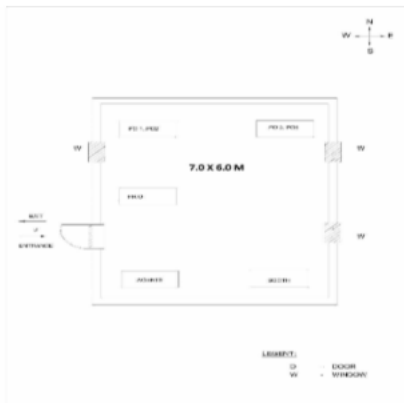

Google Map View

Polling Station Building Front View

Polling Station Front View

Cad View

Key MAP View

1	XSW2216612	பெயர் : சின்னத்தாய் கணவர் பெயர்: பொம்மைய சாமி வீட்டு எண் : 0 வயது : 76 பாலினம் : பெண்	Photo is available	2	XSW1236140	பெயர் : காள்வரி - கணவர் பெயர்: மூக்கையா - வீட்டு எண் : 1 வயது : 62 பாலினம் : பெண்	Photo is available	3	XSW0428714	பெயர் : போதுமணி - கணவர் பெயர்: மாணிக்கம் - வீட்டு எண் : 1 வயது : 61 பாலினம் : பெண்	Photo is available
4	XSW0428698	பெயர் : பாண்டியன் - தந்தையின் பெயர்: மாணிக்கம் - வீட்டு எண் : 1 வயது : 46 பாலினம் : ஆண்	Photo is available	5	XSW0428706	பெயர் : ஈஸ்வரி - கணவர் பெயர்: பாண்டியன் - வீட்டு எண் : 1 வயது : 44 பாலினம் : பெண்	Photo is available	6	XSW2540292	பெயர் : ஹரிகிருஷ்ணன் தந்தையின் பெயர்: கண்ணன் வீட்டு எண் : 1 வயது : 21 பாலினம் : ஆண்	Photo is available
7	XSW0638239	பெயர் : ஆனந்தகுமார் - தந்தையின் பெயர்: ராஜேஸ்வரி - வீட்டு எண் : 1-3-253 வயது : 45 பாலினம் : ஆண்	Photo is available	8	XSW0049825	பெயர் : பன்னீர்ச்செல்வம் - தந்தையின் பெயர்: வைரமுத்து - வீட்டு எண் : 1-5 வயது : 52 பாலினம் : ஆண்	Photo is available	9	XSW0049841	பெயர் : நளினா - கணவர் பெயர்: பன்னீர்ச்செல்வம் - வீட்டு எண் : 1-5 வயது : 46 பாலினம் : பெண்	Photo is available
10	XSW0050005	பெயர் : வைரமணி - கணவர் பெயர்: பழனிவேல் - வீட்டு எண் : 1-6 வயது : 68 பாலினம் : பெண்	Photo is available	11	XSW0050013	பெயர் : இளங்கோ - தந்தையின் பெயர்: சுருளிவேல் - வீட்டு எண் : 1-6 வயது : 57 பாலினம் : ஆண்	Photo is available	12	XSW0049981	பெயர் : புவனேஷ்வரி - கணவர் பெயர்: இளங்கோ - வீட்டு எண் : 1-6 வயது : 51 பாலினம் : பெண்	Photo is available
13	XSW2473718	பெயர் : மகாராஜன் அ தந்தையின் பெயர்: அசோக்குமார் வீட்டு எண் : 1/6 வயது : 22 பாலினம் : ஆண்	Photo is available	14	XSW0049999	பெயர் : ராமுத்தாய் - கணவர் பெயர்: பாண்டியர் - வீட்டு எண் : 1-20 வயது : 83 பாலினம் : பெண்	Photo is available	15	XSW0050021	பெயர் : முருகன் - தந்தையின் பெயர்: நீலமேகம் - வீட்டு எண் : 1-21 வயது : 51 பாலினம் : ஆண்	Photo is available
16	XSW0049908	பெயர் : ராஜகோபால் - தந்தையின் பெயர்: அழகர்சாமி - வீட்டு எண் : 1-31B வயது : 53 பாலினம் : ஆண்	Photo is available	17	XSW0049882	பெயர் : தங்கராஜ் - தந்தையின் பெயர்: மகாராஜன் - வீட்டு எண் : 1-44 வயது : 60 பாலினம் : ஆண்	Photo is available	18	XSW0049916	பெயர் : செல்வி - கணவர் பெயர்: தங்கராஜ் - வீட்டு எண் : 1-44 வயது : 58 பாலினம் : பெண்	Photo is available
19	XSW0049817	பெயர் : ரோகினி - கணவர் பெயர்: சிவனேசன் - வீட்டு எண் : 1-52 வயது : 37 பாலினம் : பெண்	Photo is available	20	XSW0049932	பெயர் : ரெ கு நவீன் தந்தையின் பெயர்: ரெங்கசாமி - வீட்டு எண் : 1-89 வயது : 51 பாலினம் : ஆண்	Photo is available	21	XSW0050054	பெயர் : சுருளிமுத்து - தந்தையின் பெயர்: ராஜன் - வீட்டு எண் : 1-117 வயது : 39 பாலினம் : ஆண்	Photo is available
22	XSW0049734	பெயர் : சுலோசனா - கணவர் பெயர்: ராஜன் - வீட்டு எண் : 1-150 வயது : 66 பாலினம் : பெண்	Photo is available	23	XSW0049726	பெயர் : பிரபு - தந்தையின் பெயர்: ராஜன் - வீட்டு எண் : 1-150 வயது : 40 பாலினம் : ஆண்	Photo is available	24	XSW1366863	பெயர் : சுகப்பிரியா கணவர் பெயர்: சதிஷ் குமார் வீட்டு எண் : 1-152/வா6 வயது : 29 பாலினம் : பெண்	Photo is available
25	XSW0049742	பெயர் : பொன்றாம் - தந்தையின் பெயர்: சுச்சாக்கவுடர் - வீட்டு எண் : 1-212 வயது : 63 பாலினம் : ஆண்	Photo is available	26	XSW0049833	பெயர் : ஜோதி - கணவர் பெயர்: பொன்றாம் - வீட்டு எண் : 1-212 வயது : 51 பாலினம் : பெண்	Photo is available	27	XSW0049866	பெயர் : பிச்சைமணி - தந்தையின் பெயர்: சீனிஆசாரி - வீட்டு எண் : 1-222 வயது : 49 பாலினம் : ஆண்	Photo is available
28	XSW0049718	பெயர் : ஜெகநாதன் - தந்தையின் பெயர்: ரெங்கசாமி - வீட்டு எண் : 1-224 வயது : 38 பாலினம் : ஆண்	Photo is available	29	XSW0049924	பெயர் : மதன் - தந்தையின் பெயர்: ரெங்கசாமி - வீட்டு எண் : 1-224 வயது : 36 பாலினம் : ஆண்	Photo is available	30	XSW0050070	பெயர் : பழனித்தாய் - கணவர் பெயர்: சங்கர் - வீட்டு எண் : 1-234 வயது : 76 பாலினம் : பெண்	Photo is available