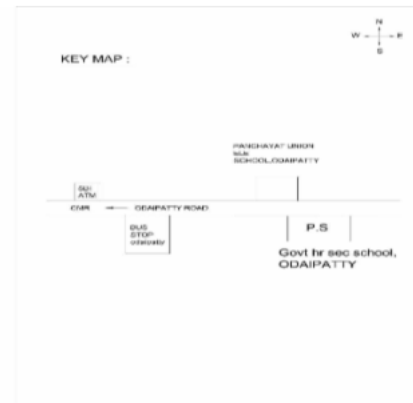

Google Map View

Polling Station Building Front View

Polling Station Front View

Cad View

Key MAP View

1 பெயர் : சாந்தி கணவர் பெயர்: சுப்புராஜ் வீட்டு எண் : 1 வயது : 52 பாலினம் : பெண் Photo is available	XSW2217339	2 பெயர் : வைரமுத்து - தந்தையின் பெயர்: மணிகண்டன் - வீட்டு எண் : 1 வயது : 34 பாலினம் : ஆண் Photo is available	XSW1236520	3 பெயர் : பூமணி - தாயின் பெயர்: பூவதி - வீட்டு எண் : 1 வயது : 32 பாலினம் : பெண் Photo is available	XSW1271048
4 பெயர் : சிவரஞ்சிதம் - தந்தையின் பெயர்: சதிஸ்குமார் - வீட்டு எண் : 1 வயது : 32 பாலினம் : பெண் Photo is available	XSW1271055	5 பெயர் : பைரவி - தந்தையின் பெயர்: சிவனேசன் - வீட்டு எண் : 1 வயது : 31 பாலினம் : பெண் Photo is available	XSW1270990	6 பெயர் : விக்னேஷ் - தந்தையின் பெயர்: தமிழ்வேல் - வீட்டு எண் : 1 வயது : 28 பாலினம் : ஆண் Photo is available	XSW1270941
7 பெயர் : பவானி - தாயின் பெயர்: பார்வதி - வீட்டு எண் : 1 வயது : 27 பாலினம் : பெண் Photo is available	XSW1270958	8 பெயர் : அனு ச கணவர் பெயர்: சந்தனபால் வீட்டு எண் : 2/21 வா9 வயது : 19 பாலினம் : பெண் Photo is available	XSW2557809	9 பெயர் : ஹேமாசெந்தில்குமார் கணவர் பெயர்: செந்தில்குமார் வீட்டு எண் : 4-09 வயது : 29 பாலினம் : பெண் Photo is available	XSW2148237
10 பெயர் : அமுதா கணவர் பெயர்: தமிழ் வேல் வீட்டு எண் : 6-1-26/2 வயது : 55 பாலினம் : பெண் Photo is available	XSW2217206	11 பெயர் : ஜனனி - தந்தையின் பெயர்: செல்வம் - வீட்டு எண் : 6-1-33-6 வயது : 33 பாலினம் : பெண் Photo is available	XSW0505495	12 பெயர் : சுரேஷ் தந்தையின் பெயர்: ரெங்கராஜ் வீட்டு எண் : 6-1/76 வயது : 42 பாலினம் : ஆண் Photo is available	XSW2217354
13 பெயர் : நாகஜோதி கணவர் பெயர்: சுரேஷ் வீட்டு எண் : 6-1-76 வயது : 34 பாலினம் : பெண் Photo is available	XSW2217412	14 பெயர் : அம்பிகா கணவர் பெயர்: கண்ணன் வீட்டு எண் : 6-1-78 வயது : 42 பாலினம் : பெண் Photo is available	XSW2148104	15 பெயர் : அபி தந்தையின் பெயர்: கண்ணன் வீட்டு எண் : 6-1-122/1 வயது : 23 பாலினம் : பெண் Photo is available	XSW2217289
16 பெயர் : காளியம்மாள் - கணவர் பெயர்: மாரியப்பன் - வீட்டு எண் : 7 வயது : 71 பாலினம் : பெண் Photo is available	XSW0505156	17 பெயர் : முருகன் - தந்தையின் பெயர்: சுருளிராஜ் - வீட்டு எண் : 7 வயது : 59 பாலினம் : ஆண் Photo is available	XSW0505248	18 பெயர் : ராஜேஸ்வரி - கணவர் பெயர்: முருகன் - வீட்டு எண் : 7 வயது : 53 பாலினம் : பெண் Photo is available	XSW0505255
19 பெயர் : ராஜேந்திரன் தந்தையின் பெயர்: பரமசிவம் வீட்டு எண் : 7/2/5பீ வயது : 69 பாலினம் : ஆண் Photo is available	XSW2217214	20 பெயர் : கேசவன் தந்தையின் பெயர்: ராஜா வீட்டு எண் : 7-3-3 வயது : 28 பாலினம் : ஆண் Photo is available	XSW2348324	21 பெயர் : விஜி தந்தையின் பெயர்: கேசவன் வீட்டு எண் : 7-3-8 வயது : 22 பாலினம் : பெண் Photo is available	XSW2375442
22 பெயர் : சிவக்குமார் - தந்தையின் பெயர்: ஈஸ்வரன் - வீட்டு எண் : 7-3-21 வயது : 29 பாலினம் : ஆண் Photo is available	XSW1058163	23 பெயர் : லட்சுமி கணவர் பெயர்: லோகநாதன் வீட்டு எண் : 7-3-22 வயது : 58 பாலினம் : பெண் Photo is available	XSW2217347	24 பெயர் : வினிதா - தந்தையின் பெயர்: ஈஸ்வரன் - வீட்டு எண் : 7-3-44 வயது : 30 பாலினம் : பெண் Photo is available	XSW1118736
25 பெயர் : மதுமிதா கணவர் பெயர்: சிவகுமார் வீட்டு எண் : 7-3/83 வயது : 24 பாலினம் : பெண் Photo is available	XSW2217180	26 பெயர் : பூஷ்பம் - கணவர் பெயர்: காமராஜ் - வீட்டு எண் : 7-3-84 வயது : 64 பாலினம் : பெண் Photo is available	XSW1270982	27 பெயர் : குமார் - தந்தையின் பெயர்: கன்னையன் - வீட்டு எண் : 7-3-128 வயது : 41 பாலினம் : ஆண் Photo is available	XSW0505297
28 பெயர் : சினேகா தந்தையின் பெயர்: ராஜன் வீட்டு எண் : 7-3-136 வயது : 25 பாலினம் : பெண் Photo is available	XSW1328921	29 பெயர் : பா ஜீவந்த் தந்தையின் பெயர்: பாலு - வீட்டு எண் : 7-3-176 வயது : 36 பாலினம் : பெண் Photo is available	XSW1058130	30 பெயர் : பழனிச்சாமி - தந்தையின் பெயர்: மகாலிங்கம் - வீட்டு எண் : 7-3-200 வயது : 47 பாலினம் : ஆண் Photo is available	CRN1861343