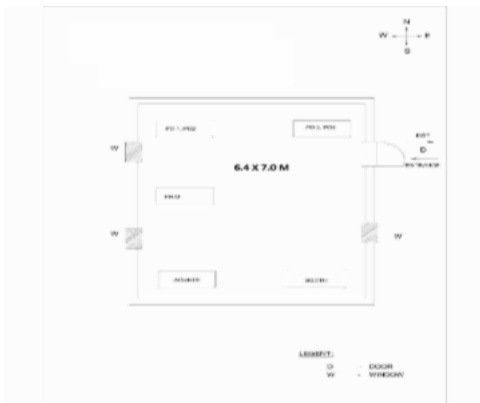

Google Map View

Polling Station Building Front View

Polling Station Front View

Cad View

Key MAP View

1 பெயர் : சாந்தி கணவர் பெயர்: சுப்புராஜ் வீட்டு எண் : 1 வயது : 52 பாலினம் : பெண் Photo is available	XSW2217339	2 பெயர் : வைரமுத்து - தந்தையின் பெயர்: மணிகண்டன் - வீட்டு எண் : 1 வயது : 34 பாலினம் : ஆண் Photo is available	XSW1236520	3 பெயர் : பூமணி - தாயின் பெயர்: பூவதி - வீட்டு எண் : 1 வயது : 32 பாலினம் : பெண் Photo is available	XSW1271048
4 பெயர் : சிவரஞ்சிதம் - தந்தையின் பெயர்: சதிஸ்குமார் - வீட்டு எண் : 1 வயது : 32 பாலினம் : பெண் Photo is available	XSW1271055	5 பெயர் : பைரவி - தந்தையின் பெயர்: சிவனேசன் - வீட்டு எண் : 1 வயது : 31 பாலினம் : பெண் Photo is available	XSW1270990	6 பெயர் : விக்னேஷ் - தந்தையின் பெயர்: தமிழ்வேல் - வீட்டு எண் : 1 வயது : 28 பாலினம் : ஆண் Photo is available	XSW1270941
7 பெயர் : பவானி - தாயின் பெயர்: பார்வதி - வீட்டு எண் : 1 வயது : 27 பாலினம் : பெண் Photo is available	XSW1270958	8 பெயர் : அனு ச கணவர் பெயர்: சந்தனபால் வீட்டு எண் : 2/21 வா9 வயது : 19 பாலினம் : பெண் Photo is available	XSW2557809	9 பெயர் : ஹேமாசெந்தில்குமார் கணவர் பெயர்: செந்தில்குமார் வீட்டு எண் : 4-09 வயது : 29 பாலினம் : பெண் Photo is available	XSW2148237
10 பெயர் : அமுதா கணவர் பெயர்: தமிழ் வேல் வீட்டு எண் : 6-1-26/2 வயது : 55 பாலினம் : பெண் Photo is available	XSW2217206	11 பெயர் : ஜனனி - தந்தையின் பெயர்: செல்வம் - வீட்டு எண் : 6-1-33-6 வயது : 33 பாலினம் : பெண் Photo is available	XSW0505495	12 பெயர் : சுரேஷ் தந்தையின் பெயர்: ரெங்கராஜ் வீட்டு எண் : 6-1/76 வயது : 42 பாலினம் : ஆண் Photo is available	XSW2217354
13 பெயர் : நாகஜோதி கணவர் பெயர்: சுரேஷ் வீட்டு எண் : 6-1-76 வயது : 34 பாலினம் : பெண் Photo is available	XSW2217412	14 பெயர் : அம்பிகா கணவர் பெயர்: கண்ணன் வீட்டு எண் : 6-1-78 வயது : 42 பாலினம் : பெண் Photo is available	XSW2148104	15 பெயர் : அபி தந்தையின் பெயர்: கண்ணன் வீட்டு எண் : 6-1-122/1 வயது : 23 பாலினம் : பெண் Photo is available	XSW2217289
16 பெயர் : காளியம்மாள் - கணவர் பெயர்: மாரியப்பன் - வீட்டு எண் : 7 வயது : 71 பாலினம் : பெண் Photo is available	XSW0505156	17 பெயர் : முருகன் - தந்தையின் பெயர்: சுருளிராஜ் - வீட்டு எண் : 7 வயது : 59 பாலினம் : ஆண் Photo is available	XSW0505248	18 பெயர் : ராஜேஸ்வரி - கணவர் பெயர்: முருகன் - வீட்டு எண் : 7 வயது : 53 பாலினம் : பெண் Photo is available	XSW0505255
19 பெயர் : ராஜேந்திரன் தந்தையின் பெயர்: பரமசிவம் வீட்டு எண் : 7/2/5பீ வயது : 69 பாலினம் : ஆண் Photo is available	XSW2217214	20 பெயர் : கேசவன் தந்தையின் பெயர்: ராஜா வீட்டு எண் : 7-3-3 வயது : 28 பாலினம் : ஆண் Photo is available	XSW2348324	21 பெயர் : விஜி தந்தையின் பெயர்: கேசவன் வீட்டு எண் : 7-3-8 வயது : 22 பாலினம் : பெண் Photo is available	XSW2375442
22 பெயர் : சிவக்குமார் - தந்தையின் பெயர்: ஈஸ்வரன் - வீட்டு எண் : 7-3-21 வயது : 29 பாலினம் : ஆண் Photo is available	XSW1058163	23 பெயர் : லட்சுமி கணவர் பெயர்: லோகநாதன் வீட்டு எண் : 7-3-22 வயது : 58 பாலினம் : பெண் Photo is available	XSW2217347	24 பெயர் : வினிதா - தந்தையின் பெயர்: ஈஸ்வரன் - வீட்டு எண் : 7-3-44 வயது : 30 பாலினம் : பெண் Photo is available	XSW1118736
25 பெயர் : மதுமிதா கணவர் பெயர்: சிவகுமார் வீட்டு எண் : 7-3/83 வயது : 24 பாலினம் : பெண் Photo is available	XSW2217180	26 பெயர் : பூஷ்பம் - கணவர் பெயர்: காமராஜ் - வீட்டு எண் : 7-3-84 வயது : 64 பாலினம் : பெண் Photo is available	XSW1270982	27 பெயர் : குமார் - தந்தையின் பெயர்: கன்னையன் - வீட்டு எண் : 7-3-128 வயது : 41 பாலினம் : ஆண் Photo is available	XSW0505297
28 பெயர் : சினேகா தந்தையின் பெயர்: ராஜன் வீட்டு எண் : 7-3-136 வயது : 25 பாலினம் : பெண் Photo is available	XSW1328921	29 பெயர் : பா ஜீவந்த் தந்தையின் பெயர்: பாலு - வீட்டு எண் : 7-3-176 வயது : 36 பாலினம் : பெண் Photo is available	XSW1058130	30 பெயர் : பழனிச்சாமி - தந்தையின் பெயர்: மகாலிங்கம் - வீட்டு எண் : 7-3-200 வயது : 47 பாலினம் : ஆண் Photo is available	CRN1861343