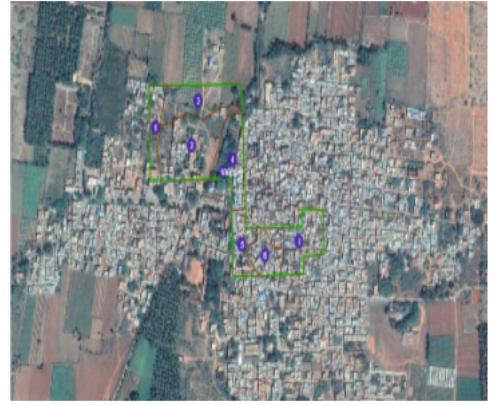

Google Map View