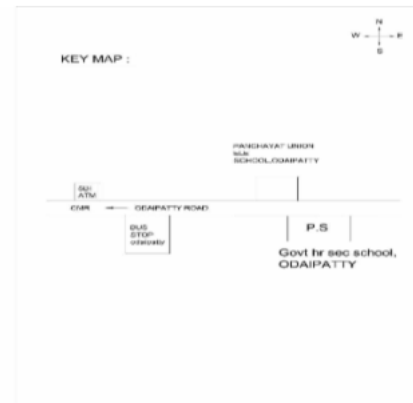

Google Map View

Polling Station Building Front View

Polling Station Front View

Cad View

Key MAP View

1	XSW1271147	பெயர் : வெங்கடேஷ் - தந்தையின் பெயர்: சண்முகவேல் - வீட்டு எண் : 1 வயது : 27 பாலினம் : ஆண்	Photo is available	2	XSW2217545	பெயர் : திவாகர் தந்தையின் பெயர்: ஆறுமுகம் வீட்டு எண் : 2-2 வயது : 26 பாலினம் : ஆண்	Photo is available	3	XSW0641597	பெயர் : செல்வி - கணவர் பெயர்: வேல்முருகன் - வீட்டு எண் : 4 வயது : 46 பாலினம் : பெண்	Photo is available
4	XSW1058312	பெயர் : பொம்முராஜ் - தந்தையின் பெயர்: சுரேஷ் - வீட்டு எண் : 4 வயது : 29 பாலினம் : ஆண்	Photo is available	5	XSW1260686	பெயர் : முத்தையாசாமி - தந்தையின் பெயர்: ஜெகதீசன் - வீட்டு எண் : 4-2-26 வயது : 38 பாலினம் : ஆண்	Photo is available	6	XSW1260694	பெயர் : பிரபாலட்சுமி - கணவர் பெயர்: முத்தையாசாமி - வீட்டு எண் : 4-2-26 வயது : 29 பாலினம் : பெண்	Photo is available
7	XSW0277129	பெயர் : சுருளிபொம்மு - தந்தையின் பெயர்: வெள்ளையகவுண்டர் - வீட்டு எண் : 4-6-42 வயது : 91 பாலினம் : ஆண்	Photo is available	8	XSW0050625	பெயர் : சிவக்குமார் - தந்தையின் பெயர்: கெப்பணன் - வீட்டு எண் : 4-13 வயது : 46 பாலினம் : ஆண்	Photo is available	9	XSW0641621	பெயர் : அரசமணி - கணவர் பெயர்: சுருளி பொம்மு - வீட்டு எண் : 5 வயது : 63 பாலினம் : பெண்	Photo is available
10	XSW1367325	பெயர் : நதியா கணவர் பெயர்: நடேஷ் குமார் வீட்டு எண் : 5-1-4 வயது : 29 பாலினம் : பெண்	Photo is available	11	XSW1184167	பெயர் : சரவணன் - தந்தையின் பெயர்: சுப்புராம் - வீட்டு எண் : 6 வயது : 54 பாலினம் : ஆண்	Photo is available	12	XSW0640979	பெயர் : தெயவேந்திரன் - தந்தையின் பெயர்: கிருஷ்ணன் - வீட்டு எண் : 6 வயது : 38 பாலினம் : ஆண்	Photo is available
13	XSW1260678	பெயர் : தமிழ்செல்வி வி - கணவர் பெயர்: விவேகா ஜெ - வீட்டு எண் : 6-1-5-18A வயது : 29 பாலினம் : பெண்	Photo is available	14	XSW1058239	பெயர் : பாண்டியராஜன் - தந்தையின் பெயர்: ராமமூர்த்தி - வீட்டு எண் : 6-2 வயது : 45 பாலினம் : ஆண்	Photo is available	15	XSW2361590	பெயர் : அம்பிகா மு கணவர் பெயர்: முருகன் வீட்டு எண் : 6-2-21/8ஏ வயது : 44 பாலினம் : பெண்	Photo is available
16	XSW1293323	பெயர் : பிரியதர்சன் தந்தையின் பெயர்: முருகன் வீட்டு எண் : 6-2-21/8ஏ வயது : 26 பாலினம் : ஆண்	Photo is available	17	XSW0642207	பெயர் : வெங்கடேசன் - தந்தையின் பெயர்: கோபால் - வீட்டு எண் : 6-2-22 வயது : 39 பாலினம் : ஆண்	Photo is available	18	XSW1431691	பெயர் : ராஜா கண்ணன் தந்தையின் பெயர்: கண்ணன் வீட்டு எண் : 6-2-31 வயது : 27 பாலினம் : ஆண்	Photo is available
19	XSW1367291	பெயர் : வெங்கடேஷ் தந்தையின் பெயர்: சண்முகவேல் வீட்டு எண் : 6-2-35/1 வயது : 27 பாலினம் : ஆண்	Photo is available	20	XSW0277087	பெயர் : குமரேசன் - தந்தையின் பெயர்: பெருமாள் - வீட்டு எண் : 6-2-42 வயது : 66 பாலினம் : ஆண்	Photo is available	21	XSW0277095	பெயர் : திருவாசகி - கணவர் பெயர்: குமரேசன் - வீட்டு எண் : 6-2-42 வயது : 56 பாலினம் : பெண்	Photo is available
22	CRN3602620	பெயர் : ரதினா - கணவர் பெயர்: சண்முகவேல் - வீட்டு எண் : 6-2-135 வயது : 55 பாலினம் : பெண்	Photo is available	23	XSW0641118	பெயர் : தீபா - தந்தையின் பெயர்: சிவனேசன் - வீட்டு எண் : 7-3-160 வயது : 35 பாலினம் : பெண்	Photo is available	24	XSW0641506	பெயர் : ஜெயப்பிரதீஸ் - தந்தையின் பெயர்: ஜெயக்குமார் - வீட்டு எண் : 7-4-5 வயது : 33 பாலினம் : ஆண்	Photo is available
25	XSW1007111	பெயர் : பிரியங்கா - கணவர் பெயர்: ஜெயப்பிரதீஸ் - வீட்டு எண் : 7-4-5 வயது : 31 பாலினம் : பெண்	Photo is available	26	XSW0641951	பெயர் : கனகராஜ் - தந்தையின் பெயர்: சுப்பையா - வீட்டு எண் : 7-4-30 வயது : 52 பாலினம் : ஆண்	Photo is available	27	XSW0641290	பெயர் : முருகேஸ்வரி - கணவர் பெயர்: பரமசிவம் - வீட்டு எண் : 7-4-44 வயது : 51 பாலினம் : பெண்	Photo is available
28	XSW0640896	பெயர் : காயத்ரி - தந்தையின் பெயர்: பரமசிவம் - வீட்டு எண் : 7-4-44 வயது : 31 பாலினம் : பெண்	Photo is available	29	XSW0641498	பெயர் : ராமச்சந்திரன் - தந்தையின் பெயர்: கணேசன் - வீட்டு எண் : 7-47- வயது : 37 பாலினம் : ஆண்	Photo is available	30	XSW0642413	பெயர் : முருகேஸ்வரி - கணவர் பெயர்: மாரியப்பன் - வீட்டு எண் : 8 வயது : 59 பாலினம் : பெண்	Photo is available