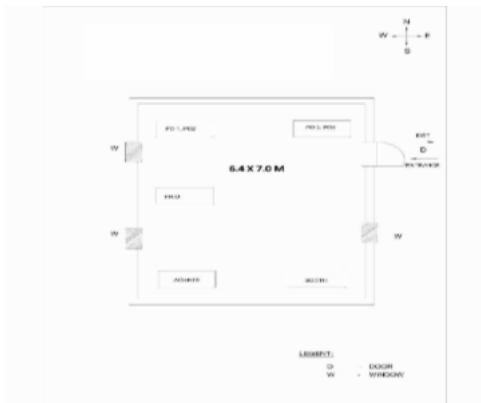

Google Map View

Polling Station Building Front View

Polling Station Front View

Cad View

Key MAP View

1	XSW1271147	பெயர் : வெங்கடேஷ் - தந்தையின் பெயர்: சண்முகவேல் - வீட்டு எண் : 1 வயது : 27 பாலினம் : ஆண்	Photo is available	2	XSW2217545	பெயர் : திவாகர் தந்தையின் பெயர்: ஆறுமுகம் வீட்டு எண் : 2-2 வயது : 26 பாலினம் : ஆண்	Photo is available	3	XSW0641597	பெயர் : செல்வி - கணவர் பெயர்: வேல்முருகன் - வீட்டு எண் : 4 வயது : 46 பாலினம் : பெண்	Photo is available
4	XSW1058312	பெயர் : பொம்முராஜ் - தந்தையின் பெயர்: சுரேஷ் - வீட்டு எண் : 4 வயது : 29 பாலினம் : ஆண்	Photo is available	5	XSW1260686	பெயர் : முத்தையாசாமி - தந்தையின் பெயர்: ஜெகதீசன் - வீட்டு எண் : 4-2-26 வயது : 38 பாலினம் : ஆண்	Photo is available	6	XSW1260694	பெயர் : பிரபாலட்சுமி - கணவர் பெயர்: முத்தையாசாமி - வீட்டு எண் : 4-2-26 வயது : 29 பாலினம் : பெண்	Photo is available
7	XSW0277129	பெயர் : சுருளிபொம்மு - தந்தையின் பெயர்: வெள்ளையகவுண்டர் - வீட்டு எண் : 4-6-42 வயது : 91 பாலினம் : ஆண்	Photo is available	8	XSW0050625	பெயர் : சிவக்குமார் - தந்தையின் பெயர்: கெப்பணன் - வீட்டு எண் : 4-13 வயது : 46 பாலினம் : ஆண்	Photo is available	9	XSW0641621	பெயர் : அரசமணி - கணவர் பெயர்: சுருளி பொம்மு - வீட்டு எண் : 5 வயது : 63 பாலினம் : பெண்	Photo is available
10	XSW1367325	பெயர் : நதியா கணவர் பெயர்: நடேஷ் குமார் வீட்டு எண் : 5-1-4 வயது : 29 பாலினம் : பெண்	Photo is available	11	XSW1184167	பெயர் : சரவணன் - தந்தையின் பெயர்: சுப்புராம் - வீட்டு எண் : 6 வயது : 54 பாலினம் : ஆண்	Photo is available	12	XSW0640979	பெயர் : தெயவேந்திரன் - தந்தையின் பெயர்: கிருஷ்ணன் - வீட்டு எண் : 6 வயது : 38 பாலினம் : ஆண்	Photo is available
13	XSW1260678	பெயர் : தமிழ்செல்வி வி - கணவர் பெயர்: விவேகா ஜெ - வீட்டு எண் : 6-1-5-18A வயது : 29 பாலினம் : பெண்	Photo is available	14	XSW1058239	பெயர் : பாண்டியராஜன் - தந்தையின் பெயர்: ராமமூர்த்தி - வீட்டு எண் : 6-2 வயது : 45 பாலினம் : ஆண்	Photo is available	15	XSW2361590	பெயர் : அம்பிகா மு கணவர் பெயர்: முருகன் வீட்டு எண் : 6-2-21/8ஏ வயது : 44 பாலினம் : பெண்	Photo is available
16	XSW1293323	பெயர் : பிரியதர்சன் தந்தையின் பெயர்: முருகன் வீட்டு எண் : 6-2-21/8ஏ வயது : 26 பாலினம் : ஆண்	Photo is available	17	XSW0642207	பெயர் : வெங்கடேசன் - தந்தையின் பெயர்: கோபால் - வீட்டு எண் : 6-2-22 வயது : 39 பாலினம் : ஆண்	Photo is available	18	XSW1431691	பெயர் : ராஜா கண்ணன் தந்தையின் பெயர்: கண்ணன் வீட்டு எண் : 6-2-31 வயது : 27 பாலினம் : ஆண்	Photo is available
19	XSW1367291	பெயர் : வெங்கடேஷ் தந்தையின் பெயர்: சண்முகவேல் வீட்டு எண் : 6-2-35/1 வயது : 27 பாலினம் : ஆண்	Photo is available	20	XSW0277087	பெயர் : குமரேசன் - தந்தையின் பெயர்: பெருமாள் - வீட்டு எண் : 6-2-42 வயது : 66 பாலினம் : ஆண்	Photo is available	21	XSW0277095	பெயர் : திருவாசகி - கணவர் பெயர்: குமரேசன் - வீட்டு எண் : 6-2-42 வயது : 56 பாலினம் : பெண்	Photo is available
22	CRN3602620	பெயர் : ரதினா - கணவர் பெயர்: சண்முகவேல் - வீட்டு எண் : 6-2-135 வயது : 55 பாலினம் : பெண்	Photo is available	23	XSW0641118	பெயர் : தீபா - தந்தையின் பெயர்: சிவனேசன் - வீட்டு எண் : 7-3-160 வயது : 35 பாலினம் : பெண்	Photo is available	24	XSW0641506	பெயர் : ஜெயப்பிரதீஸ் - தந்தையின் பெயர்: ஜெயக்குமார் - வீட்டு எண் : 7-4-5 வயது : 33 பாலினம் : ஆண்	Photo is available
25	XSW1007111	பெயர் : பிரியங்கா - கணவர் பெயர்: ஜெயப்பிரதீஸ் - வீட்டு எண் : 7-4-5 வயது : 31 பாலினம் : பெண்	Photo is available	26	XSW0641951	பெயர் : கனகராஜ் - தந்தையின் பெயர்: சுப்பையா - வீட்டு எண் : 7-4-30 வயது : 52 பாலினம் : ஆண்	Photo is available	27	XSW0641290	பெயர் : முருகேஸ்வரி - கணவர் பெயர்: பரமசிவம் - வீட்டு எண் : 7-4-44 வயது : 51 பாலினம் : பெண்	Photo is available
28	XSW0640896	பெயர் : காயத்ரி - தந்தையின் பெயர்: பரமசிவம் - வீட்டு எண் : 7-4-44 வயது : 31 பாலினம் : பெண்	Photo is available	29	XSW0641498	பெயர் : ராமச்சந்திரன் - தந்தையின் பெயர்: கணேசன் - வீட்டு எண் : 7-47- வயது : 37 பாலினம் : ஆண்	Photo is available	30	XSW0642413	பெயர் : முருகேஸ்வரி - கணவர் பெயர்: மாரியப்பன் - வீட்டு எண் : 8 வயது : 59 பாலினம் : பெண்	Photo is available