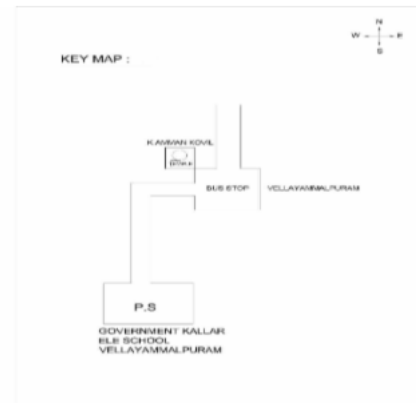

Google Map View

Polling Station Building Front View

Polling Station Front View

Cad View

Key MAP View

சட்டமன்றத் தொகுதியின் எண் மற்றும் பெயர் : 201-கம்பம்
பிரிவு எண் மற்றும் பெயர் 1-ஒடைப்பட்டி (வ.கி) மற்றும் (பே), வார்டு-13 நடுத்தெரு