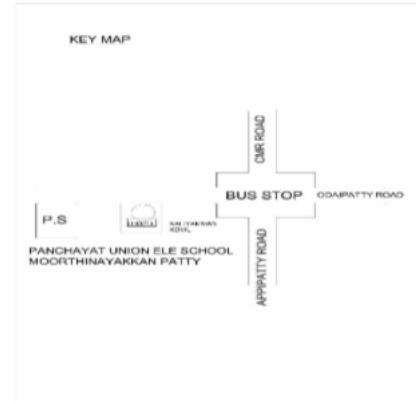

Key MAP View