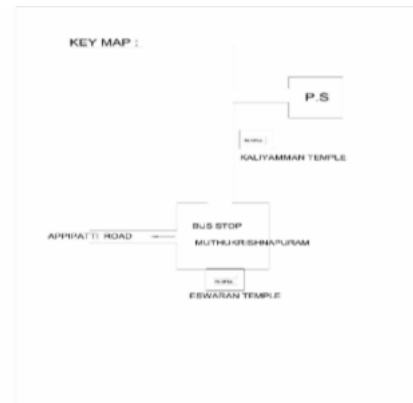

Key MAP View