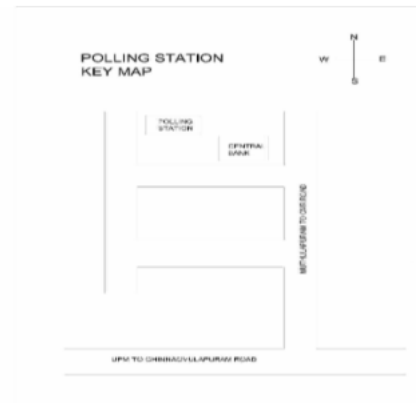

Google Map View

Polling Station Building Front View

Polling Station Front View

Cad View

Key MAP View

1 பெயர் : அன்னலட்சுமி - கணவர் பெயர்: சென்னையகவுடர் - வீட்டு எண் : 1-5 வயது : 71 பாலினம் : பெண் Photo is available	XSW0281667	2 பெயர் : சென்னையகிருஷ்ணன் - தந்தையின் பெயர்: சென்னையகவுடர் - வீட்டு எண் : 1-5 வயது : 56 பாலினம் : ஆண் Photo is available	XSW0281659	3 பெயர் : பாக்கிய தாய் கணவர் பெயர்: பாண்டியன் வீட்டு எண் : 1-8-வ-1 வயது : 62 பாலினம் : பெண் Photo is available	XSW2155455
4 பெயர் : பால்பாண்டியன் - தந்தையின் பெயர்: சங்கரலிங்கதேவர் - வீட்டு எண் : 1-13 வயது : 59 பாலினம் : ஆண் Photo is available	XSW0281675	5 பெயர் : ஜோதிபிரியா - கணவர் பெயர்: பால்பாண்டியன் - வீட்டு எண் : 1-13 வயது : 46 பாலினம் : பெண் Photo is available	XSW0281683	6 பெயர் : ராமராஜ் - தந்தையின் பெயர்: சங்கரலிங்கதேவர் - வீட்டு எண் : 1-18 வயது : 79 பாலினம் : ஆண் Photo is available	XSW0281691
7 பெயர் : ராஜாத்தி - கணவர் பெயர்: ராமராஜ் - வீட்டு எண் : 1-18 வயது : 71 பாலினம் : பெண் Photo is available	XSW0281709	8 பெயர் : செல்லப்பாண்டியன் - தந்தையின் பெயர்: ராமராஜ் - வீட்டு எண் : 1-18 வயது : 45 பாலினம் : ஆண் Photo is available	XSW0281717	9 பெயர் : சிலம்பரசன் - தந்தையின் பெயர்: ராஜேந்திரன் - வீட்டு எண் : 1-22 வயது : 36 பாலினம் : ஆண் Photo is available	XSW0281626
10 பெயர் : பெரியசாமி - தந்தையின் பெயர்: முத்துவெளியப்பன் - வீட்டு எண் : 1-32 வயது : 71 பாலினம் : ஆண் Photo is available	XSW0384305	11 பெயர் : சுருளியம்மாள் - கணவர் பெயர்: பழனிப்பன் - வீட்டு எண் : 1-40 வயது : 71 பாலினம் : பெண் Photo is available	XSW0281568	12 பெயர் : சிவனேசன் - தந்தையின் பெயர்: ராசு - வீட்டு எண் : 1-98 வயது : 39 பாலினம் : ஆண் Photo is available	XSW0281618
13 பெயர் : முத்துப்பாண்டி - தந்தையின் பெயர்: ராமசாமிதேவர் - வீட்டு எண் : 1-146 வயது : 62 பாலினம் : ஆண் Photo is available	XSW0281584	14 பெயர் : உண்ணாமலை - கணவர் பெயர்: முத்துப்பாண்டி - வீட்டு எண் : 1-146 வயது : 42 பாலினம் : பெண் Photo is available	XSW0281592	15 பெயர் : சூத்தனாட்சி - கணவர் பெயர்: முருகன் - வீட்டு எண் : 1-159 வயது : 47 பாலினம் : பெண் Photo is available	XSW0281634
16 பெயர் : பாலகிருஷ்ணன் தந்தையின் பெயர்: வேல்முருகன் வீட்டு எண் : 1/160 வயது : 23 பாலினம் : ஆண் Photo is available	XSW2346781	17 பெயர் : ராஜாத்தி தந்தையின் பெயர்: வெளியப்ப தேவர் வீட்டு எண் : 1-270 வயது : 54 பாலினம் : பெண் Photo is available	XSW2375228	18 பெயர் : பாண்டியன் தந்தையின் பெயர்: முத்து ராமலிங்கம் வீட்டு எண் : 2-24 வயது : 38 பாலினம் : ஆண் Photo is available	XSW2375301
19 பெயர் : சங்கிலித்தாய் கணவர் பெயர்: பாண்டியன் வீட்டு எண் : 2-224 வயது : 35 பாலினம் : பெண் Photo is available	XSW2375376	20 பெயர் : சுருளியம்மாள் - கணவர் பெயர்: சடையன் - வீட்டு எண் : 3 வயது : 61 பாலினம் : பெண் Photo is available	XSW1765528	21 பெயர் : சுரேஷ் - தந்தையின் பெயர்: சடையன் - வீட்டு எண் : 3 வயது : 51 பாலினம் : ஆண் Photo is available	XSW1765536
22 பெயர் : சுருளி தந்தையின் பெயர்: மல்லகௌண்டர் மல்லகௌண்டர் வீட்டு எண் : 3/1 வயது : 72 பாலினம் : ஆண் Photo is available	XSW2321578	23 பெயர் : ஈஸ்வரன் சு சுருளி ம தந்தையின் பெயர்: சடையன் - வீட்டு எண் : 3W-1 வயது : 50 பாலினம் : ஆண் Photo is available	XSW0055228	24 பெயர் : அமராவதி - கணவர் பெயர்: ஈஸ்வரன் - வீட்டு எண் : 3-W-1 வயது : 46 பாலினம் : பெண் Photo is available	XSW0055236
25 பெயர் : ஈஸ்வரபாண்டியன் - தந்தையின் பெயர்: மருதப்பாண்டி - வீட்டு எண் : 5 வயது : 61 பாலினம் : ஆண் Photo is available	XSW1765544	26 பெயர் : ராசத்தி - கணவர் பெயர்: ஈஸ்வரபாண்டியன் - வீட்டு எண் : 5 வயது : 58 பாலினம் : பெண் Photo is available	XSW1765551	27 பெயர் : மருதப்பாண்டி - தந்தையின் பெயர்: ஈஸ்வரபாண்டியன் வீட்டு எண் : 5 வயது : 35 பாலினம் : ஆண் Photo is available	XSW0230102
28 பெயர் : சூத்தானாட்சிபாண்டியன் - தந்தையின் பெயர்: ஈஸ்வரபாண்டியன் - வீட்டு எண் : 5 வயது : 35 பாலினம் : ஆண் Photo is available	XSW0432286	29 பெயர் : பழனியம்மாள் - கணவர் பெயர்: ரத்தினவேல்பாண்டி - வீட்டு எண் : 6 வயது : 47 பாலினம் : பெண் Photo is available	CRN2654093	30 பெயர் : ஈஸ்வரி - கணவர் பெயர்: கிருஷ்ணன் - வீட்டு எண் : 6 வயது : 45 பாலினம் : பெண் Photo is available	CRN2653814