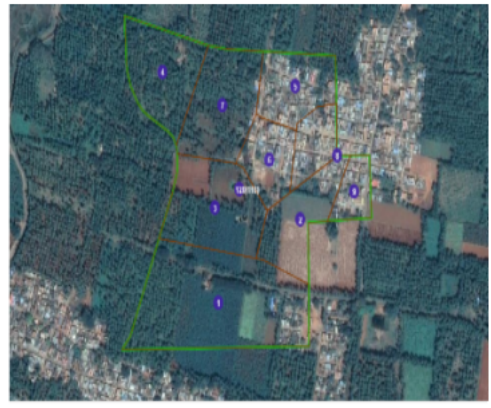

Google Map View