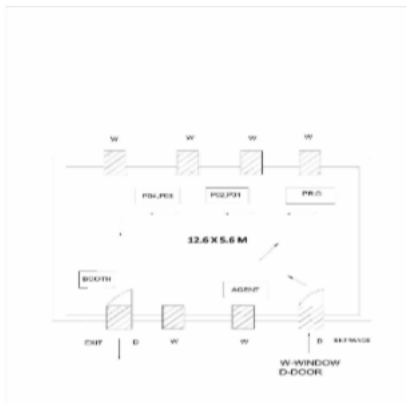

Google Map View

Polling Station Building Front View

Polling Station Front View

Cad View

Key MAP View

1 பெயர் : அன்னலட்சுமி - கணவர் பெயர்: சென்னையகவுடர் - வீட்டு எண் : 1-5 வயது : 71 பாலினம் : பெண் Photo is available	XSW0281667	2 பெயர் : சென்னையகிருஷ்ணன் - தந்தையின் பெயர்: சென்னையகவுடர் - வீட்டு எண் : 1-5 வயது : 56 பாலினம் : ஆண் Photo is available	XSW0281659	3 பெயர் : பாக்கிய தாய் கணவர் பெயர்: பாண்டியன் வீட்டு எண் : 1-8-வ-1 வயது : 62 பாலினம் : பெண் Photo is available	XSW2155455
4 பெயர் : பால்பாண்டியன் - தந்தையின் பெயர்: சங்கரலிங்கதேவர் - வீட்டு எண் : 1-13 வயது : 59 பாலினம் : ஆண் Photo is available	XSW0281675	5 பெயர் : ஜோதிபிரியா - கணவர் பெயர்: பால்பாண்டியன் - வீட்டு எண் : 1-13 வயது : 46 பாலினம் : பெண் Photo is available	XSW0281683	6 பெயர் : ராமராஜ் - தந்தையின் பெயர்: சங்கரலிங்கதேவர் - வீட்டு எண் : 1-18 வயது : 79 பாலினம் : ஆண் Photo is available	XSW0281691
7 பெயர் : ராஜாத்தி - கணவர் பெயர்: ராமராஜ் - வீட்டு எண் : 1-18 வயது : 71 பாலினம் : பெண் Photo is available	XSW0281709	8 பெயர் : செல்லப்பாண்டியன் - தந்தையின் பெயர்: ராமராஜ் - வீட்டு எண் : 1-18 வயது : 45 பாலினம் : ஆண் Photo is available	XSW0281717	9 பெயர் : சிலம்பரசன் - தந்தையின் பெயர்: ராஜேந்திரன் - வீட்டு எண் : 1-22 வயது : 36 பாலினம் : ஆண் Photo is available	XSW0281626
10 பெயர் : பெரியசாமி - தந்தையின் பெயர்: முத்துவெளியப்பன் - வீட்டு எண் : 1-32 வயது : 71 பாலினம் : ஆண் Photo is available	XSW0384305	11 பெயர் : சுருளியம்மாள் - கணவர் பெயர்: பழனிப்பன் - வீட்டு எண் : 1-40 வயது : 71 பாலினம் : பெண் Photo is available	XSW0281568	12 பெயர் : சிவனேசன் - தந்தையின் பெயர்: ராசு - வீட்டு எண் : 1-98 வயது : 39 பாலினம் : ஆண் Photo is available	XSW0281618
13 பெயர் : முத்துப்பாண்டி - தந்தையின் பெயர்: ராமசாமிதேவர் - வீட்டு எண் : 1-146 வயது : 62 பாலினம் : ஆண் Photo is available	XSW0281584	14 பெயர் : உண்ணாமலை - கணவர் பெயர்: முத்துப்பாண்டி - வீட்டு எண் : 1-146 வயது : 42 பாலினம் : பெண் Photo is available	XSW0281592	15 பெயர் : சூத்தனாட்சி - கணவர் பெயர்: முருகன் - வீட்டு எண் : 1-159 வயது : 47 பாலினம் : பெண் Photo is available	XSW0281634
16 பெயர் : பாலகிருஷ்ணன் தந்தையின் பெயர்: வேல்முருகன் வீட்டு எண் : 1/160 வயது : 23 பாலினம் : ஆண் Photo is available	XSW2346781	17 பெயர் : ராஜாத்தி தந்தையின் பெயர்: வெளியப்ப தேவர் வீட்டு எண் : 1-270 வயது : 54 பாலினம் : பெண் Photo is available	XSW2375228	18 பெயர் : பாண்டியன் தந்தையின் பெயர்: முத்து ராமலிங்கம் வீட்டு எண் : 2-24 வயது : 38 பாலினம் : ஆண் Photo is available	XSW2375301
19 பெயர் : சங்கிலித்தாய் கணவர் பெயர்: பாண்டியன் வீட்டு எண் : 2-224 வயது : 35 பாலினம் : பெண் Photo is available	XSW2375376	20 பெயர் : சுருளியம்மாள் - கணவர் பெயர்: சடையன் - வீட்டு எண் : 3 வயது : 61 பாலினம் : பெண் Photo is available	XSW1765528	21 பெயர் : சுரேஷ் - தந்தையின் பெயர்: சடையன் - வீட்டு எண் : 3 வயது : 51 பாலினம் : ஆண் Photo is available	XSW1765536
22 பெயர் : சுருளி தந்தையின் பெயர்: மல்லகௌண்டர் மல்லகௌண்டர் வீட்டு எண் : 3/1 வயது : 72 பாலினம் : ஆண் Photo is available	XSW2321578	23 பெயர் : ஈஸ்வரன் சு சுருளி ம தந்தையின் பெயர்: சடையன் - வீட்டு எண் : 3W-1 வயது : 50 பாலினம் : ஆண் Photo is available	XSW0055228	24 பெயர் : அமராவதி - கணவர் பெயர்: ஈஸ்வரன் - வீட்டு எண் : 3-W-1 வயது : 46 பாலினம் : பெண் Photo is available	XSW0055236
25 பெயர் : ஈஸ்வரபாண்டியன் - தந்தையின் பெயர்: மருதப்பாண்டி - வீட்டு எண் : 5 வயது : 61 பாலினம் : ஆண் Photo is available	XSW1765544	26 பெயர் : ராசத்தி - கணவர் பெயர்: ஈஸ்வரபாண்டியன் - வீட்டு எண் : 5 வயது : 58 பாலினம் : பெண் Photo is available	XSW1765551	27 பெயர் : மருதப்பாண்டி - தந்தையின் பெயர்: ஈஸ்வரபாண்டியன் வீட்டு எண் : 5 வயது : 35 பாலினம் : ஆண் Photo is available	XSW0230102
28 பெயர் : சூத்தானாட்சிபாண்டியன் - தந்தையின் பெயர்: ஈஸ்வரபாண்டியன் - வீட்டு எண் : 5 வயது : 35 பாலினம் : ஆண் Photo is available	XSW0432286	29 பெயர் : பழனியம்மாள் - கணவர் பெயர்: ரத்தினவேல்பாண்டி - வீட்டு எண் : 6 வயது : 47 பாலினம் : பெண் Photo is available	CRN2654093	30 பெயர் : ஈஸ்வரி - கணவர் பெயர்: கிருஷ்ணன் - வீட்டு எண் : 6 வயது : 45 பாலினம் : பெண் Photo is available	CRN2653814