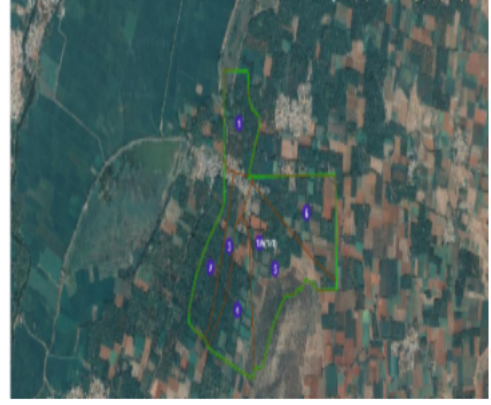

3. வாக்குச் சாவடியின் விவரங்கள்

<p>வாக்குச் சாவடியின் எண் மற்றும் பெயர் :</p> <p>145 - முதலமைச்சர் சத்துணவு மையம், பரமத்தேவன்பட்டி</p> <p>வாக்குச் சாவடியின் முகவரி :</p> <p>முதலமைச்சர் சத்துணவு மையம், பரமத்தேவன்பட்டி</p>	<p>வாக்குச் சாவடியின் வகைப்பாடு (ஆண்/பெண்/பொது)</p>	<p>பொது</p> <p style="font-size: 24px;">0</p>
துணை வாக்குச் சாவடிகளின் எண்ணிக்கை :		0

4. வாக்காளர்களின் எண்ணிக்கை

தொடங்கும் வரிசை எண்	முடியும் வரிசை எண்.	நிகர வாக்காளர்களின் எண்ணிக்கை			
		ஆண்	பெண்	மூன்றாம் பாலினம்	மொத்தம்
1	750	361	386	0	747

கையொப்பம்

Nazri Naksha

Google Map View

Polling Station Building Front View