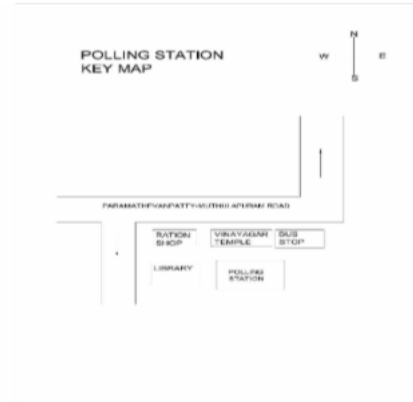

Key MAP View