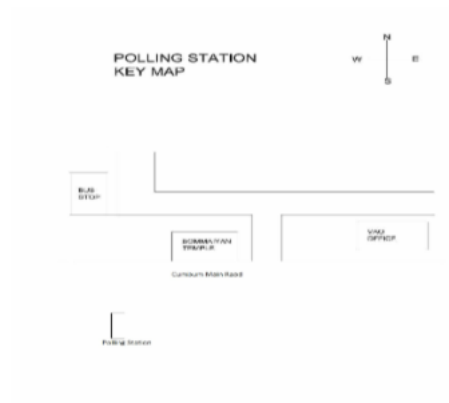

Google Map View

Polling Station Building Front View

Polling Station Front View

Cad View

Key MAP View

1 பெயர் : பேச்சியம்மாள் கணவர் பெயர்: கதிர்ராஜா வீட்டு எண் : 01 வயது : 26 பாலினம் : பெண் Photo is available	XSW2321164	2 பெயர் : பெருமாள் - தந்தையின் பெயர்: ராமன் - வீட்டு எண் : 1-6 வயது : 39 பாலினம் : ஆண் Photo is available	XSW0059758	3 பெயர் : மணிகண்டன் - தந்தையின் பெயர்: சுருளிபொம்முகவுடர் - வீட்டு எண் : 1-72 வயது : 55 பாலினம் : ஆண் Photo is available	XSW0059683
4 பெயர் : முருகேஸ்வரி - கணவர் பெயர்: பாண்டியன் - வீட்டு எண் : 1-100 வயது : 53 பாலினம் : பெண் Photo is available	XSW0059709	5 பெயர் : தெய்வேந்திரயன் - தந்தையின் பெயர்: ஓச்சாத் தேவர் - வீட்டு எண் : 1-183 வயது : 58 பாலினம் : ஆண் Photo is available	XSW0059725	6 பெயர் : அழகம்மாள் - கணவர் பெயர்: கிருஷ்ணன் - வீட்டு எண் : 3-1 வயது : 58 பாலினம் : பெண் Photo is available	XSW0059667
7 பெயர் : சின்னதாய் - கணவர் பெயர்: சங்கிலி - வீட்டு எண் : 4 வயது : 54 பாலினம் : பெண் Photo is available	XSW1714351	8 பெயர் : ஈஸ்வரி - கணவர் பெயர்: கிருஷ்ணன் - வீட்டு எண் : 4 வயது : 51 பாலினம் : பெண் Photo is available	XSW1714369	9 பெயர் : பாண்டியன் - தந்தையின் பெயர்: பாண்டித்தேவர் - வீட்டு எண் : 4 வயது : 49 பாலினம் : ஆண் Photo is available	CRN2661270
10 பெயர் : மாலதி - கணவர் பெயர்: பாண்டி - வீட்டு எண் : 4 வயது : 45 பாலினம் : பெண் Photo is available	CRN2661015	11 பெயர் : முருகேசன் - தந்தையின் பெயர்: சின்னராஜ் - வீட்டு எண் : 4-160 வயது : 60 பாலினம் : ஆண் Photo is available	XSW0059717	12 பெயர் : மகேஸ்வரன் - தந்தையின் பெயர்: வீருமலையன் - வீட்டு எண் : 4-233 வயது : 45 பாலினம் : ஆண் Photo is available	XSW0059766
13 பெயர் : சின்னத்தாய் கணவர் பெயர்: செல்வராஜ் வீட்டு எண் : w 1 வயது : 60 பாலினம் : பெண் Photo is available	XSW2534071	14 பெயர் : அமுதா கணவர் பெயர்: கார்த்திக் வீட்டு எண் : w1 வயது : 39 பாலினம் : பெண் Photo is available	XSW2547958	15 பெயர் : பாண்டியம்மாள் - கணவர் பெயர்: வெள்ளைச்சாமி - வீட்டு எண் : 5 வயது : 35 பாலினம் : பெண் Photo is available	XSW0942706
16 பெயர் : ஈஸ்வரன் இதரர் பெயர்: மணியம்மாள் வீட்டு எண் : 5/1 வயது : 25 பாலினம் : ஆண் Photo is available	XSW2221190	17 பெயர் : மணியம்மாள் - தந்தையின் பெயர்: பெருமாள் - வீட்டு எண் : 5-1-1 வயது : 56 பாலினம் : பெண் Photo is available	XSW1714377	18 பெயர் : சமதி கணவர் பெயர்: ராஜீவ் காந்தி வீட்டு எண் : 5-w1 வயது : 38 பாலினம் : பெண் Photo is available	XSW1330992
19 பெயர் : கண்ணன் இதரர் பெயர்: மணியம்மாள் வீட்டு எண் : 5/வா-1 வயது : 48 பாலினம் : ஆண் Photo is available	XSW2221208	20 பெயர் : சுதந்திரா தேவி இதரர் பெயர்: மணியம்மாள் வீட்டு எண் : 5/வா-1 வயது : 38 பாலினம் : பெண் Photo is available	XSW2270965	21 பெயர் : கிட்ணன் - தந்தையின் பெயர்: இராமன் - வீட்டு எண் : 6 வயது : 51 பாலினம் : ஆண் Photo is available	XSW1714393
22 பெயர் : சென்றாயம்மாள் - கணவர் பெயர்: கதிரப்பன் - வீட்டு எண் : 6 வயது : 40 பாலினம் : பெண் Photo is available	XSW0059774	23 பெயர் : கதிரப்பன் - கணவர் பெயர்: இராமன் - வீட்டு எண் : 6-1-1 வயது : 50 பாலினம் : பெண் Photo is available	XSW1714401	24 பெயர் : நாகராணி - கணவர் பெயர்: கிருஷ்ணன் - வீட்டு எண் : 6-1-1 வயது : 44 பாலினம் : பெண் Photo is available	CRN2662518
25 பெயர் : பொன்றாம் - தந்தையின் பெயர்: முனியாண்டி - வீட்டு எண் : 7-1 வயது : 50 பாலினம் : ஆண் Photo is available	CRN3468550	26 பெயர் : ராஜேஸ்வரி - கணவர் பெயர்: பொன்றாம் - வீட்டு எண் : 7-1 வயது : 46 பாலினம் : பெண் Photo is available	CRN2661569	27 பெயர் : சினேகா வே கணவர் பெயர்: கருப்பசாமி வீட்டு எண் : 8/1 , வா-1 வயது : 24 பாலினம் : பெண் Photo is available	XSW2354645
28 பெயர் : சென்னியம்மாள் - கணவர் பெயர்: பெருமாள் - வீட்டு எண் : 9 வயது : 46 பாலினம் : பெண் Photo is available	CRN3273620	29 பெயர் : பெருமாள் - தந்தையின் பெயர்: மொக்கையன் - வீட்டு எண் : 9-1 வயது : 66 பாலினம் : ஆண் Photo is available	XSW1714419	30 பெயர் : முனியம்மாள் - கணவர் பெயர்: மொக்கையன் - வீட்டு எண் : 9-1 வயது : 63 பாலினம் : பெண் Photo is available	XSW1714427