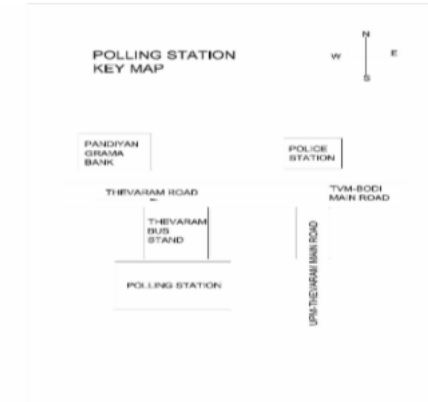

**Google Map View**

**Polling Station Building Front View**

**Polling Station Front View**

**Cad View**

**Key MAP View**

சட்டமன்றத் தொகுதியின் எண் மற்றும் பெயர் : 201-கம்பம்  
பிரிவு எண் மற்றும் பெயர் 1-தேவாரம் (வ.கி) மற்றும் (பே), வார்டு-13 தெரு-1