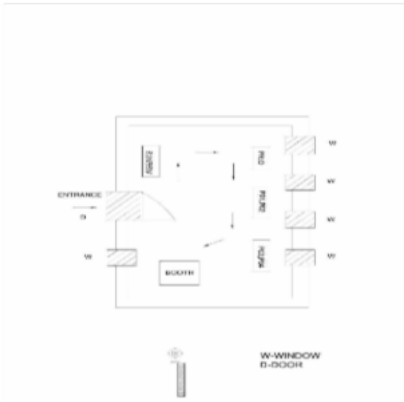

**Google Map View**

**Polling Station Building Front View**

**Polling Station Front View**

**Cad View**

**Key MAP View**

சட்டமன்றத் தொகுதியின் எண் மற்றும் பெயர் : 201-கம்பம்  
பிரிவு எண் மற்றும் பெயர் 1-தேவாரம் (வ.கி) மற்றும் (பே), வார்டு-13 தெரு-1